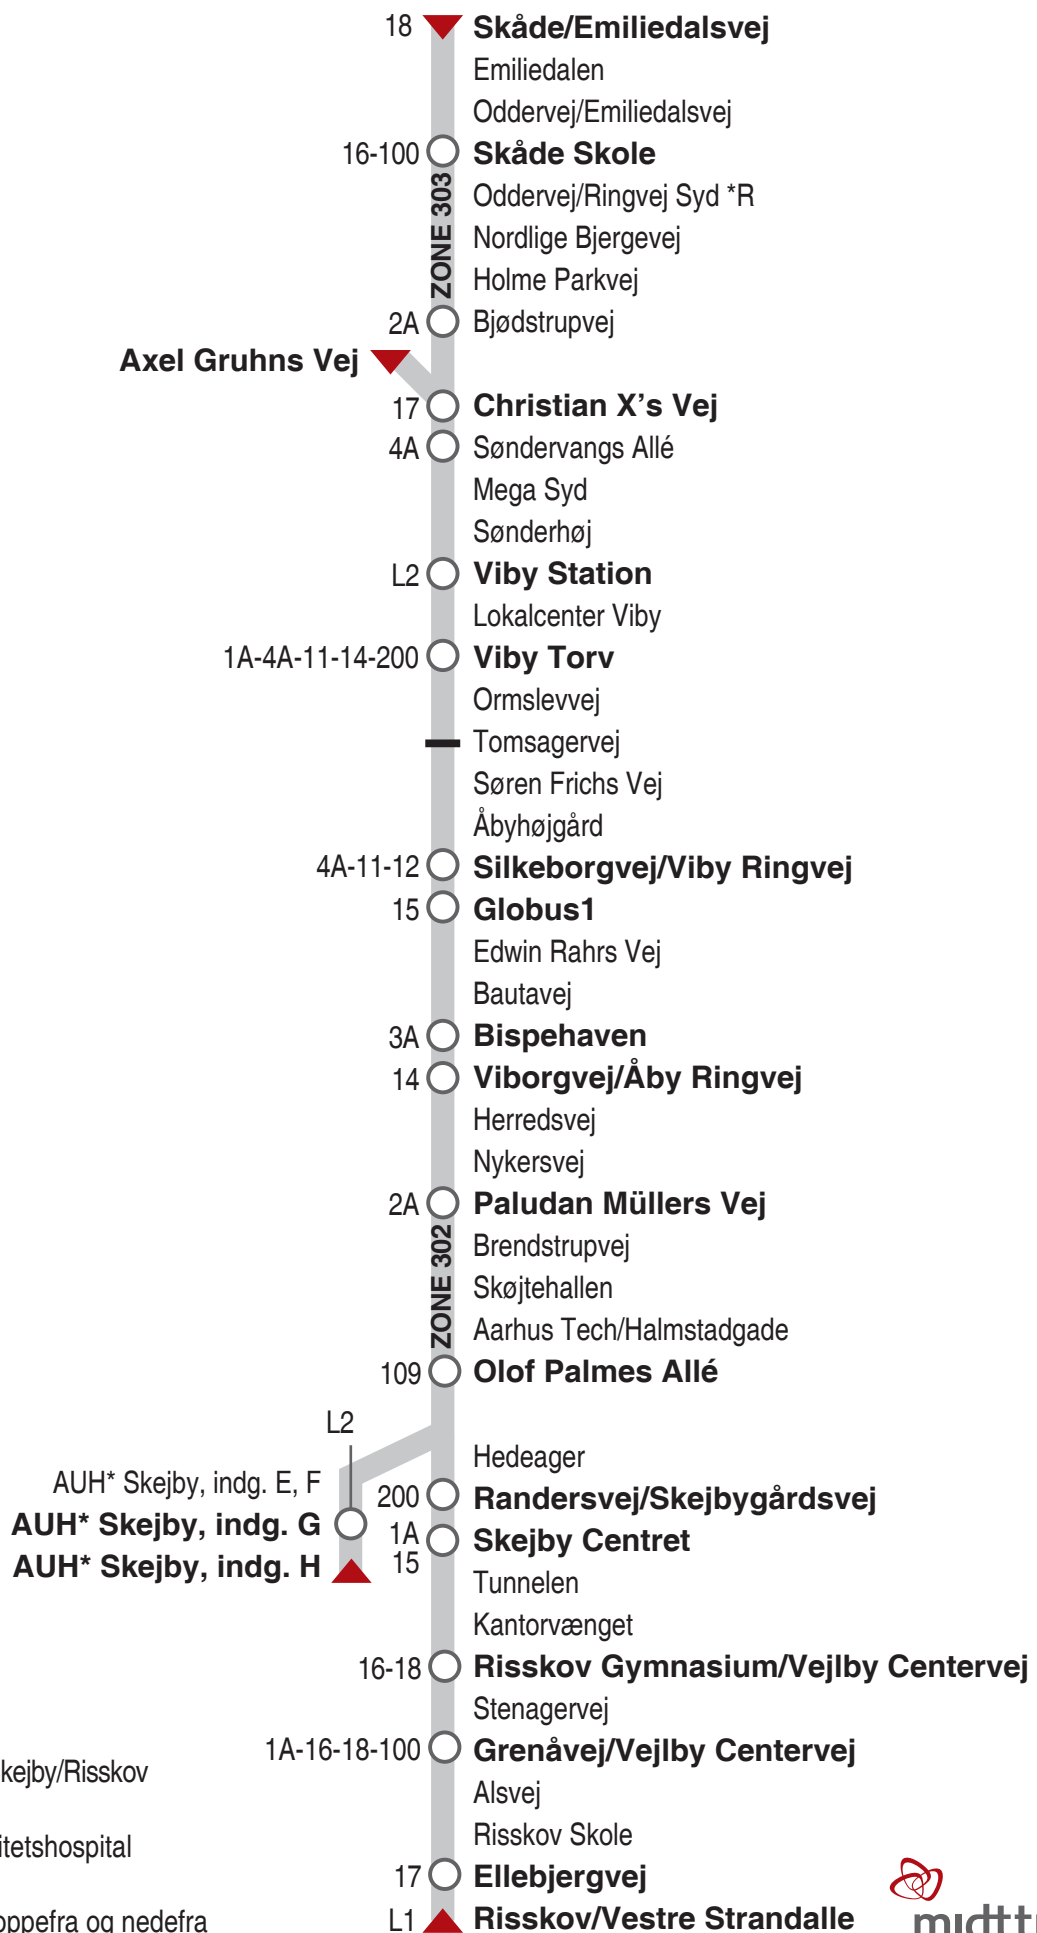

# 6A Skåde / Holme - Ringvejen - AUH\* Skejby / Risskov

\*R Kun stop mod AUH Skejby/Risskov

\*AUH = Aarhus Universitetshospital

Listen kan både læses oppefra og nedefra