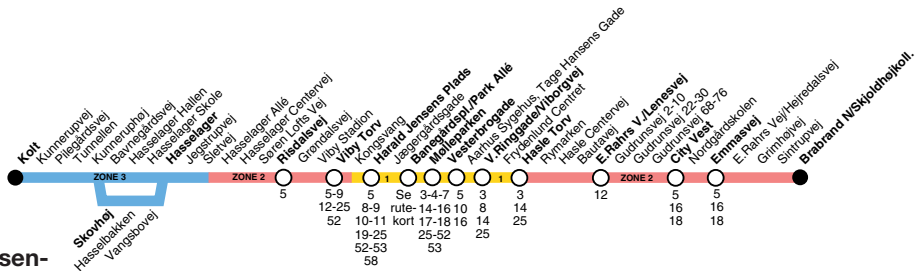

15

Søn- og helligdage

Kolt-Hasselager-Banegårdspladsen-Bispehaven-Gellerup-Brabrand Nord

7.15 - 23.45
Faste minuttal

Zone		H	S	H	S
3	Kolt	6.45	15	45	00.05
3	Skovhøj	-	18	-	00.08
3	Hasselager	6.50	20	50	00.10
2	Risdalsvej	6.55	25	55	00.15
2	Viby Torv	6.58	28	58	00.18
1	Harald Jensens Plads	7.03	33	03	00.23
1	Banegårdspladsen (Park Allé)	7.07	37	07	00.27
1	Mølleparken	7.10	40	10	00.30
1	Vesterbrogade	7.12	42	12	00.32
1	Vestre Ringgade/Viborgvej	7.14	44	14	00.34
1-2	Hasle Torv	7.17	47	17	00.37
2	Edwin Rahrs Vej/Lenesvej	7.21	51	21	00.41
2	Gellerup/City Vest	7.25	55	25	00.45
2	Emmasvej	7.26	56	26	00.46
2	Brabrand N.(Skjoldhøjkollegiet)	7.30	00	30	00.50

H: Via Hasselagerhallen. S: Via Skovhøj