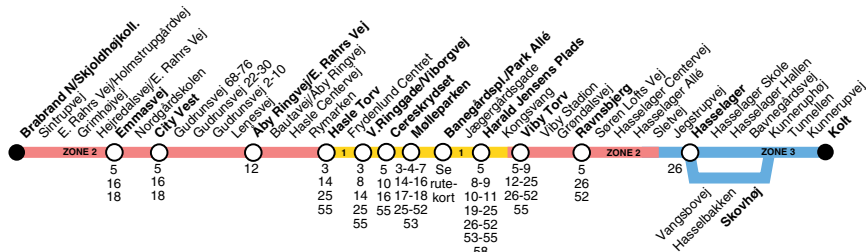

Lørdag

Brabrand Nord-Gellerup-Bispehaven-Banegårdspladsen-Hasselager-Kolt

Zone	S	H	7.20 - 8.50		9.20 - 15.40			16.05 - 23.35			
			Faste minuttal		Faste minuttal			Faste minuttal			
			S	H	H	S	H	S	H	S	
2	Brabrand N.(Skjoldhøjkollegiet)	6.20	6.50	20	50	00	20	40	05	35	00.05
2	Emmasvej	6.24	6.54	24	54	05	25	45	09	39	00.09
2	Gellerup/City Vest	6.26	6.56	26	56	07	27	47	11	41	00.11
2	Edwin Rahrs Vej/Lenesvej	6.29	6.59	29	59	11	31	51	14	44	00.14
2-1	Hasle Torv	6.33	7.03	33	03	16	36	56	18	48	00.18
1	Vestre Ringgade/Viborgvej	6.37	7.07	37	07	20	40	00	22	52	00.22
1	Cereskrydset	6.39	7.09	39	09	22	42	02	24	54	00.24
1	Mølleparken	6.40	7.10	40	10	24	44	04	25	55	00.25
1	Banegårdspladsen (Park Allé)	6.43	7.13	43	13	27	47	07	28	58	00.28
1	Harald Jensens Plads	6.47	7.17	47	17	32	52	12	32	02	00.32
2	Viby Torv	6.52	7.22	52	22	37	57	17	37	07	00.37
2	Ravnshøj	6.55	7.25	55	25	40	00	20	40	10	00.40
3	Hasselager	7.00	7.30	00	30	47	07	27	45	15	00.45
3	Skovhøj	7.03	-	03	-	-	10	-	48	-	00.48
3	Kolt	7.05	7.35	05	35	54	14	34	50	20	00.50

H: Via Hasselagerhallen

S: Via Skovhøj