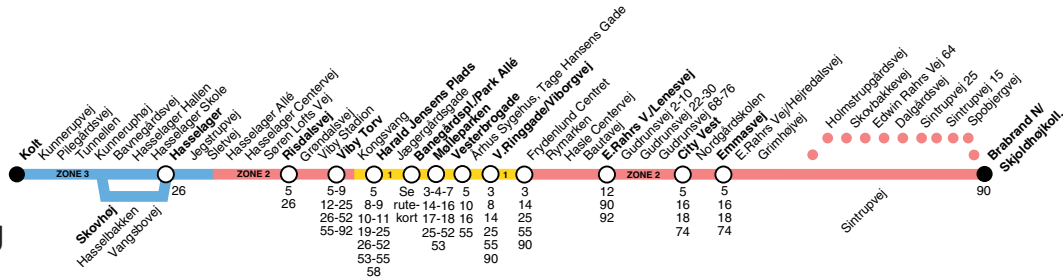

15

Mandag-fredag

Kolt-Hasselager-

Banegårdspladsen-Bispehaven-Gellerup-Brabrand Nord

		14.05 - 16.20				16.37 - 18.07				18.45 - 23.45		
		Faste minuttal		Faste minuttal		Faste minuttal		Faste minuttal		Faste minuttal		
Zone		S	H	S	H	S	H	S	H	S	H	S
3	Kolt	05	20	35	50	07	22	37	52	15	45	00.05
3	Skovhøj	08	-	38	-	10	-	40	-	18	-	00.08
3	Hasselager	11	26	41	56	13	28	43	58	20	50	00.10
2	Risdalsvej	17	32	47	02	18	33	48	03	25	55	00.15
2	Viby Torv	22	37	52	07	23	38	53	08	28	58	00.18
1	Harald Jensens Plads	27	42	57	12	28	43	58	13	33	03	00.23
1	Banegårdspladsen (Park Allé)	32	47	02	17	33	48	03	18	37	07	00.27
1	Mølleparken	35	50	05	20	36	51	06	21	40	10	00.30
1	Vesterbrogade	37	52	07	22	38	53	08	23	42	12	00.32
1	Vestre Ringgade/Viborgvej	40	55	10	25	41	56	11	26	44	14	00.34
1-2	Hasle Torv	44	59	14	29	45	00	15	30	47	17	00.37
2	Edwin Rahrs Vej/Lenesvej	49	04	19	34	50	05	20	35	51	21	00.41
2	Gellerup/City Vest	53	08	23	38	54	09	24	39	55	25	00.45
2	Emmasvej	55	10	25	40	56	11	26	41	56	26	00.46
2	Brabrand N.(Skjoldhøjkollegiet)	00	15	30	45	01	16	31	46	00	30	00.50

Følgende ture kører ved ankomst til Brabrand Nord via Edwin Rahrs Vej - Dalgårdsvej - Sintrupvej - Spøbjergvej (Skjoldhøjkollegiet).

Afg. Banegårdspladsen
kl. 14.47 - 15.32 - 15.47 - 16.17 - 21.37 - 22.37 - 23.07 - 23.37
Ank. Dalgårdsvej
kl. 15.15 - 16.00 - 16.15 - 16.45 - 22.00 - 23.00 - 23.30 - 00.00

H: Via Hasselagerhallen
S: Via Skovhøj