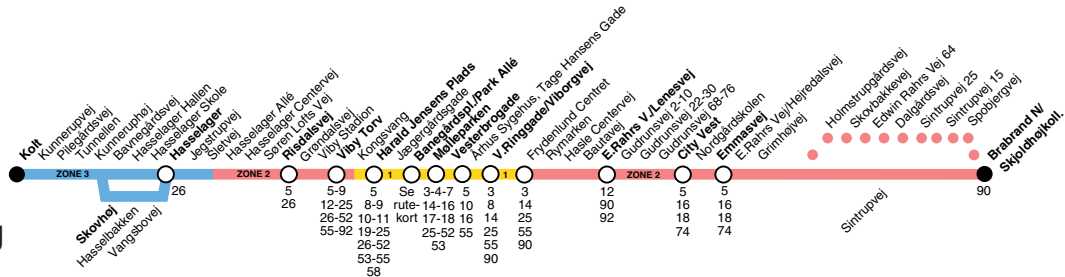

15

Mandag-fredag

Kolt-Hasselager-Banegårdspladsen-Bispehaven-Gellerup-Brabrand Nord

Zone		6.05 - 6.35			6.51 - 8.06			8.22 - 13.37				H				
		H	S	H	Faste minuttal			Faste minuttal			Faste minuttal					
					S	H	S	S	H	S	H	S	H			
3	Kolt	5.20	5.35	5.50	05	20	35	06	21	36	51	07	22	37	52	13.50
3	Skovhøj	-	5.38	-	08	-	38	09	-	39	-	10	-	40	-	-
3	Hasselager	5.26	5.41	5.56	11	26	41	12	27	42	57	13	28	43	58	13.56
2	Risdalsvej	5.31	5.46	6.01	16	31	46	18	33	48	03	18	33	48	03	14.01
2	Viby Torv	5.36	5.51	6.06	21	36	51	23	38	53	08	23	38	53	08	14.06
1	Harald Jensens Plads	5.41	5.56	6.11	26	41	56	28	43	58	13	28	43	58	13	14.11
1	Banegårdspladsen (Park Allé)	5.46	6.01	6.16	31	46	01	33	48	03	18	33	48	03	18	14.16
1	Mølleparken	5.49	6.04	6.19	34	49	04	36	51	06	21	36	51	06	21	14.19
1	Vesterbrogade	5.51	6.06	6.21	36	51	06	38	53	08	23	38	53	08	23	14.21
1	Vestre Ringgade/Viborgvej	5.54	6.09	6.24	39	54	09	41	56	11	26	41	56	11	26	14.24
1-2	Hasle Torv	5.58	6.13	6.28	43	58	13	45	00	15	30	45	00	15	30	14.28
2	Edwin Rahrs Vej/Lenesvej	6.03	6.18	6.33	48	03	18	50	05	20	35	50	05	20	35	14.33
2	Gellerup/City Vest	6.07	6.22	6.37	52	07	22	54	09	24	39	54	09	24	39	14.37
2	Emmasvej	6.09	6.24	6.39	54	09	24	56	11	26	41	56	11	26	41	14.39
2	Brabrand N.(Skjoldhøjkollegiet)	6.14	6.29	6.47	59	14	32	01	16	31	46	01	16	31	46	14.47

Følgende ture kører ved ankomst til Brabrand Nord via Edwin Rahrs Vej - Dalgårdsvej - Sintrupvej - Spøbjergvej (Skjoldhøjkollegiet).

Afg. Banegårdspladsen kl. 6.16 - 7.01 - 7.33 - 14.16

Ank. Dalgårdsvej kl. 6.44 - 7.29 - 8.01 - 14.44

H: Via Hasselagerhallen
S: Via Skovhøj