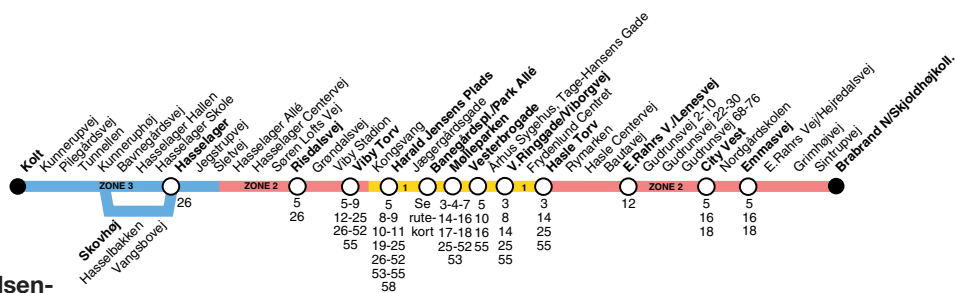

15

Lørdag

Kolt-Hasselager-Banegårdspladsen-Bispehaven-Gellerup-Brabrand Nord

Zone	Station	H		7.30 - 9.00			9.22-14.42			15.15 - 23.45		
		H	S	S	H	S	H	H	S	H	S	
3	Kolt	6.30	7.00	00	30	02	22	42	15	45	00.05	
3	Skovhøj	-	7.03	03	-	05	-	-	18	-	00.08	
3	Hasselager	6.35	7.05	05	35	08	28	48	20	50	00.10	
2	Risdalsvej	6.40	7.10	10	40	13	33	53	25	55	00.15	
2	Viby Torv	6.43	7.13	13	43	18	38	58	28	58	00.18	
1	Harald Jensens Plads	6.48	7.18	18	48	23	43	03	33	03	00.23	
1	Banegårdspladsen (Park Allé)	6.52	7.22	22	52	28	48	08	37	07	00.27	
1	Mølleparken	6.55	7.25	25	55	31	51	11	40	10	00.30	
1	Vesterbrogade	6.57	7.27	27	57	33	53	13	42	12	00.32	
1	Vestre Ringgade/Viborgvej	6.59	7.29	29	59	36	56	16	44	14	00.34	
1-2	Hasle Torv	7.02	7.32	32	02	40	00	20	47	17	00.37	
2	Edwin Rahrs Vej/Lenesvej	7.06	7.36	36	06	45	05	25	51	21	00.41	
2	Gellerup/City Vest	7.10	7.40	40	10	49	09	29	55	25	00.45	
2	Emmasvej	7.11	7.41	41	11	51	11	31	56	26	00.46	
2	Brabrand N.(Skjoldhøjkollegiet)	7.15	7.45	45	15	56	16	36	00	30	00.50	

H: Via Hasselagerhallen. S: Via Skovhøj