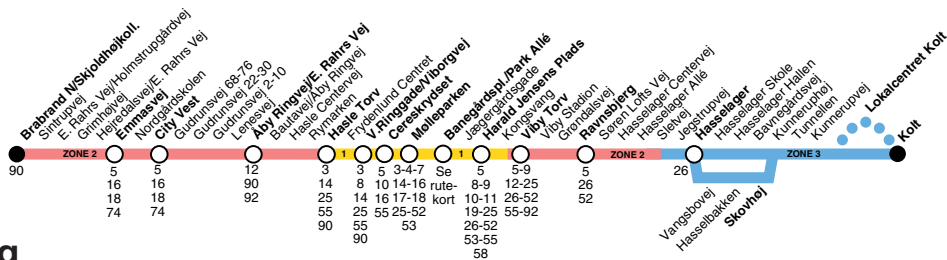

Afg. Banegårdspladsen kl. 7.32 kører via Lokalcentret Koltgården med ankomst kl. 7.59.

Herefter kører vognen videre til endestationen i Kolt. Ved ankomst til endestationen i Kolt skiftes til først afgående vogn.

* Afgang fra Brabrand Nord kl. 6.05 kører ad Skanderborgvej - Alstrup Alle - Stormosevej - Ved Milepælen - Bavnegårdsvej med ankomst til Kolt kl. 7.00.

H: Via Hasselagerhallen

S: Via Skovhøj

15

Mandag-fredag

Følgende ture kører ved ankomst til Brabrand Nord via Edwin Rahrs Vej - Dalgårdsvej - Sintrupvej - Spøbjergvej (Skjoldhøjkollegiet).

Afg. Banegårdspladsen kl. 6.16 - 7.01 - 7.33 - 14.16

Ank. Dalgårdsvej kl. 6.44 - 7.29 - 8.01 - 14.44

Følgende ture kører ved ankomst til Brabrand Nord via Edwin Rahrs Vej - Dalgårdsvej - Sintrupvej - Spøbjergvej (Skjoldhøjkollegiet).

Afg. Banegårdspladsen
kl. 14.47 - 15.32 - 15.47 - 16.17 - 21.37 - 22.37 - 23.07 - 23.37
Ank. Dalgårdsvej
kl. 15.15 - 16.00 - 16.15 - 16.45 - 22.00 - 23.00 - 23.30 - 00.00