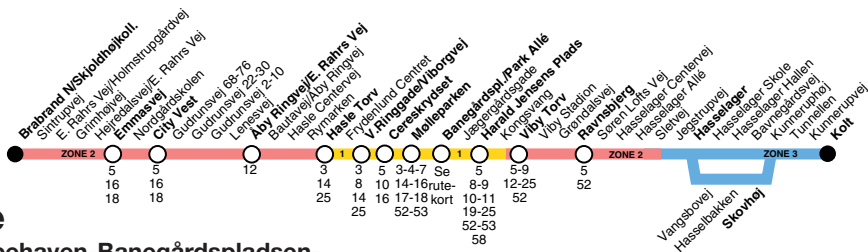

Søn- og helligdage

Brabrand Nord-Gellerup-Bispehaven-Banegårdspladsen-Hasselager-Kolt

7.05 - 23.35
Faste minuttal

Zone		H	S	H	S
2	Brabrand N.(Skjoldhøjkollegiet)	6.35	05	35	00.05
2	Emmasvej	6.39	09	39	00.09
2	Gellerup/City Vest	6.41	11	41	00.11
2	Edwin Rahrs Vej/Lenesvej	6.44	14	44	00.14
2-1	Hasle Torv	6.48	18	48	00.18
1	Vestre Ringgade/Viborgvej	6.52	22	52	00.22
1	Cereskrydset	6.54	24	54	00.24
1	Mølleparken	6.55	25	55	00.25
1	Banegårdspladsen (Park Allé)	6.58	28	58	00.28
1	Harald Jensens Plads	7.02	32	02	00.32
2	Viby Torv	7.07	37	07	00.37
2	Ravnsbjerg	7.10	40	10	00.40
3	Hasselager	7.15	45	15	00.45
3	Skovhøj	-	48	-	00.48
3	Kolt	7.20	50	20	00.50

H: Via Hasselagerhallen. S: Via Skovhøj