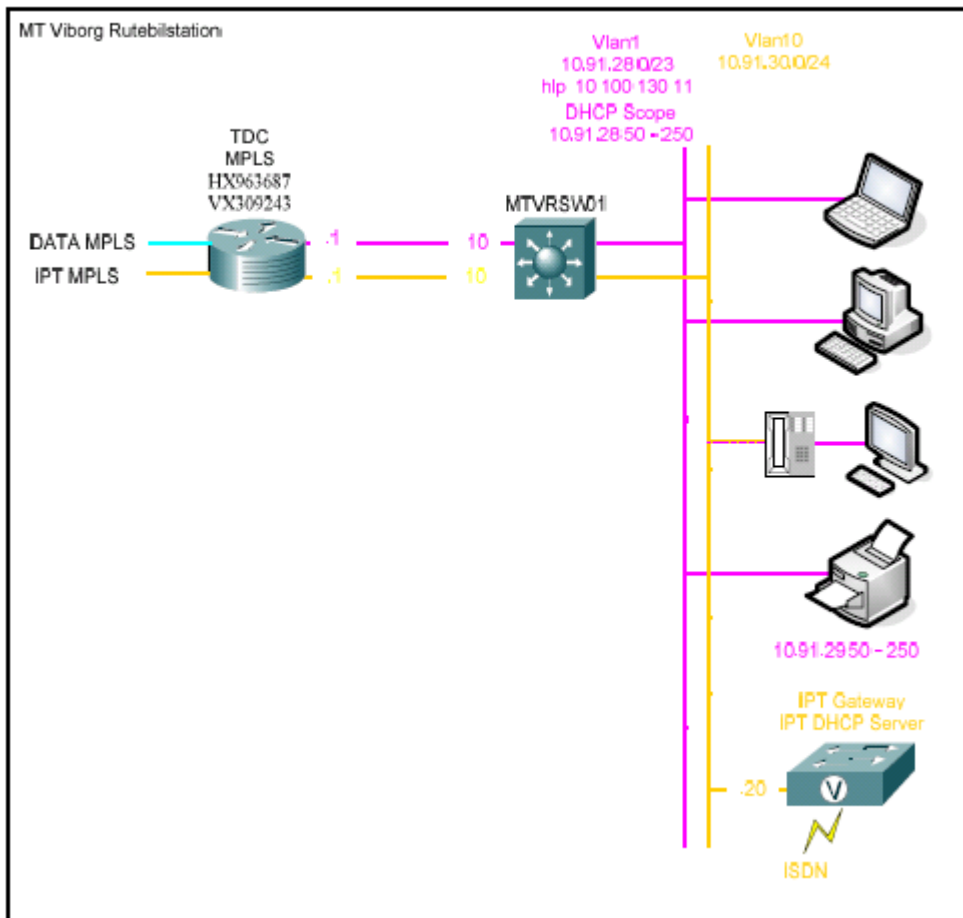

Oversigt over servere i Midttrafiks nuværende it-setup (november 2010).

Servernavn	Type	Funktion	Datamængde pr. drev
FD05ADC01	Fysisk	Domain controller	ikke oplyst
FD05ADC02	Fysisk	Domain controller	ikke oplyst
FD05AFSC01	Fysisk	Filserver	C: 275 GB
FD05AIIIS01	Fysisk	Web server	C: 7,5 GB
FD05AMXS01	Fysisk	Exchange Server	ikke oplyst
FD05AORA02	Fysisk	Oracle	7 drev - i alt 148 GB
FD05AORA03	Fysisk	Oracle	5 drev - i alt 76 GB
FD05AORA04	Fysisk	Oracle	6 drev - i alt 42 GB
FD05AOWA01	Virtuel	Outlook Web Access	ikke oplyst
FD05APRO02	Fysisk	Program Server	C: 18 GB
FD05aPRO03	Fysisk	Håndterminaler	C: 24 GB
FD05APRT01	Virtuel	Print	ikke oplyst
FD05ASQL02	Fysisk	SQL Server	2 drev - i alt 48,5 GB
FD05ASQL03	Fysisk	SQL Server	2 drev - i alt 16 GB
FD05ATLF01	Fysisk	Telefon server	ca. 1 GB
FD05ATLF02	Fysisk	Telefon server	ca. 1 GB
FD05ATLF03	Fysisk	Telefon server	ca. 1 GB
FD05AWTS23	Fysisk	Citrix Server	ikke oplyst
FD05AWTS27	Fysisk	Citrix Server	ikke oplyst
FD05AWTS28	Fysisk	Citrix Server	ikke oplyst
FD05AWTS29	Fysisk	Citrix Server	ikke oplyst
FD05AWTS50	Fysisk	Citrix Server, Telefon appl.	ikke oplyst
FD05AWTS60	Virtuel	Citrix Server, Adobe CS2	ikke oplyst
FD05AWTS61	Virtuel	Citrix Server	ikke oplyst
FD05AWTS62	Virtuel	Citrix Server	ikke oplyst
FD05AWTS63	Virtuel	Citrix Server	ikke oplyst
FD05AWTS64	Virtuel	Citrix Server	ikke oplyst
FD05AWTS65	Virtuel	Citrix Server	ikke oplyst
FD05AWTS66	Virtuel	Citrix Server	ikke oplyst
FD05AWTS67	Virtuel	Citrix Server	ikke oplyst
FD05AWTS68	Virtuel	Citrix Server	ikke oplyst
FD05AWTS69	Virtuel	Citrix Server	ikke oplyst
FD05AWTS70	Virtuel	Citrix Server	ikke oplyst
FD05AWTS72	Virtuel	Citrix Server	ikke oplyst
FDxxSCOUT01--FD05a	Fysisk	Scout Server	ikke oplyst
ISA Server	(Shared)	ISA Server	ikke oplyst
SMS Passcode	(Shared)	SMS Passcode	ikke oplyst
RSA Token	(Shared)	RSA Token	ikke oplyst

Wan Linier

Viborg

Videbæk

Randers

Århus