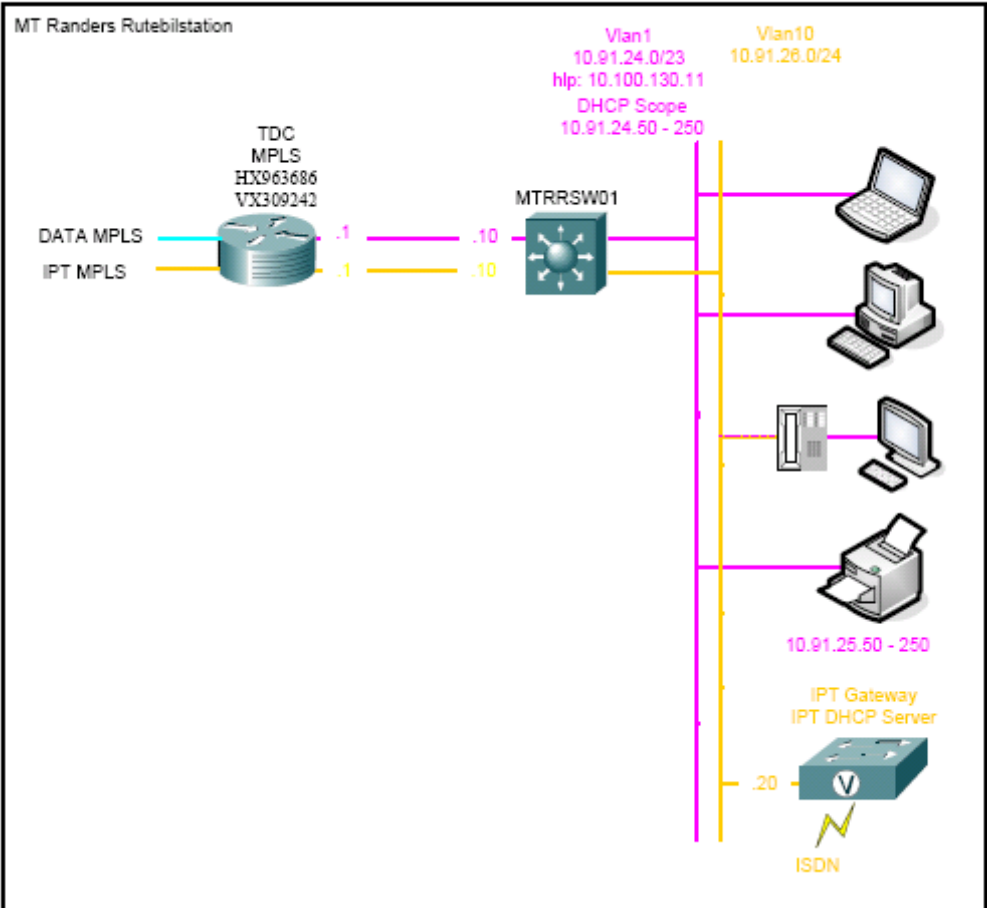

Oversigt over servere i Midttrafiks nuværende it-setup (november 2010).

Servernavn	Type	Funktion	Datamængde pr. drev
FD05ADC01	Fysisk	Domain controller	ikke oplyst
FD05ADC02	Fysisk	Domain controller	ikke oplyst
FD05AFSC01	Fysisk	Filserver	C: 275 GB
FD05AIIIS01	Fysisk	Web server	C: 7,5 GB
FD05AMXS01	Fysisk	Exchange Server	ikke oplyst
FD05AORA02	Fysisk	Oracle	7 drev - i alt 148 GB
FD05AORA03	Fysisk	Oracle	5 drev - i alt 76 GB
FD05AORA04	Fysisk	Oracle	6 drev - i alt 42 GB
FD05AOWA01	Virtuel	Outlook Web Access	ikke oplyst
FD05APRO02	Fysisk	Program Server	C: 18 GB
FD05aPRO03	Fysisk	Håndterminaler	C: 24 GB
FD05APRT01	Virtuel	Print	ikke oplyst
FD05ASQL02	Fysisk	SQL Server	2 drev - i alt 48,5 GB
FD05ASQL03	Fysisk	SQL Server	2 drev - i alt 16 GB
FD05ATLF01	Fysisk	Telefon server	ca. 1 GB
FD05ATLF02	Fysisk	Telefon server	ca. 1 GB
FD05ATLF03	Fysisk	Telefon server	ca. 1 GB
FD05AWTS23	Fysisk	Citrix Server	ikke oplyst
FD05AWTS27	Fysisk	Citrix Server	ikke oplyst
FD05AWTS28	Fysisk	Citrix Server	ikke oplyst
FD05AWTS29	Fysisk	Citrix Server	ikke oplyst
FD05AWTS50	Fysisk	Citrix Server, Telefon appl.	ikke oplyst
FD05AWTS60	Virtuel	Citrix Server, Adobe CS2	ikke oplyst
FD05AWTS61	Virtuel	Citrix Server	ikke oplyst
FD05AWTS62	Virtuel	Citrix Server	ikke oplyst
FD05AWTS63	Virtuel	Citrix Server	ikke oplyst
FD05AWTS64	Virtuel	Citrix Server	ikke oplyst
FD05AWTS65	Virtuel	Citrix Server	ikke oplyst
FD05AWTS66	Virtuel	Citrix Server	ikke oplyst
FD05AWTS67	Virtuel	Citrix Server	ikke oplyst
FD05AWTS68	Virtuel	Citrix Server	ikke oplyst
FD05AWTS69	Virtuel	Citrix Server	ikke oplyst
FD05AWTS70	Virtuel	Citrix Server	ikke oplyst
FD05AWTS72	Virtuel	Citrix Server	ikke oplyst
FDxxSCOUT01--FD05a	Fysisk	Scout Server	ikke oplyst
ISA Server	(Shared)	ISA Server	ikke oplyst
SMS Passcode	(Shared)	SMS Passcode	ikke oplyst
RSA Token	(Shared)	RSA Token	ikke oplyst

Wan Linier

Viborg

Videbæk

Randers

Århus