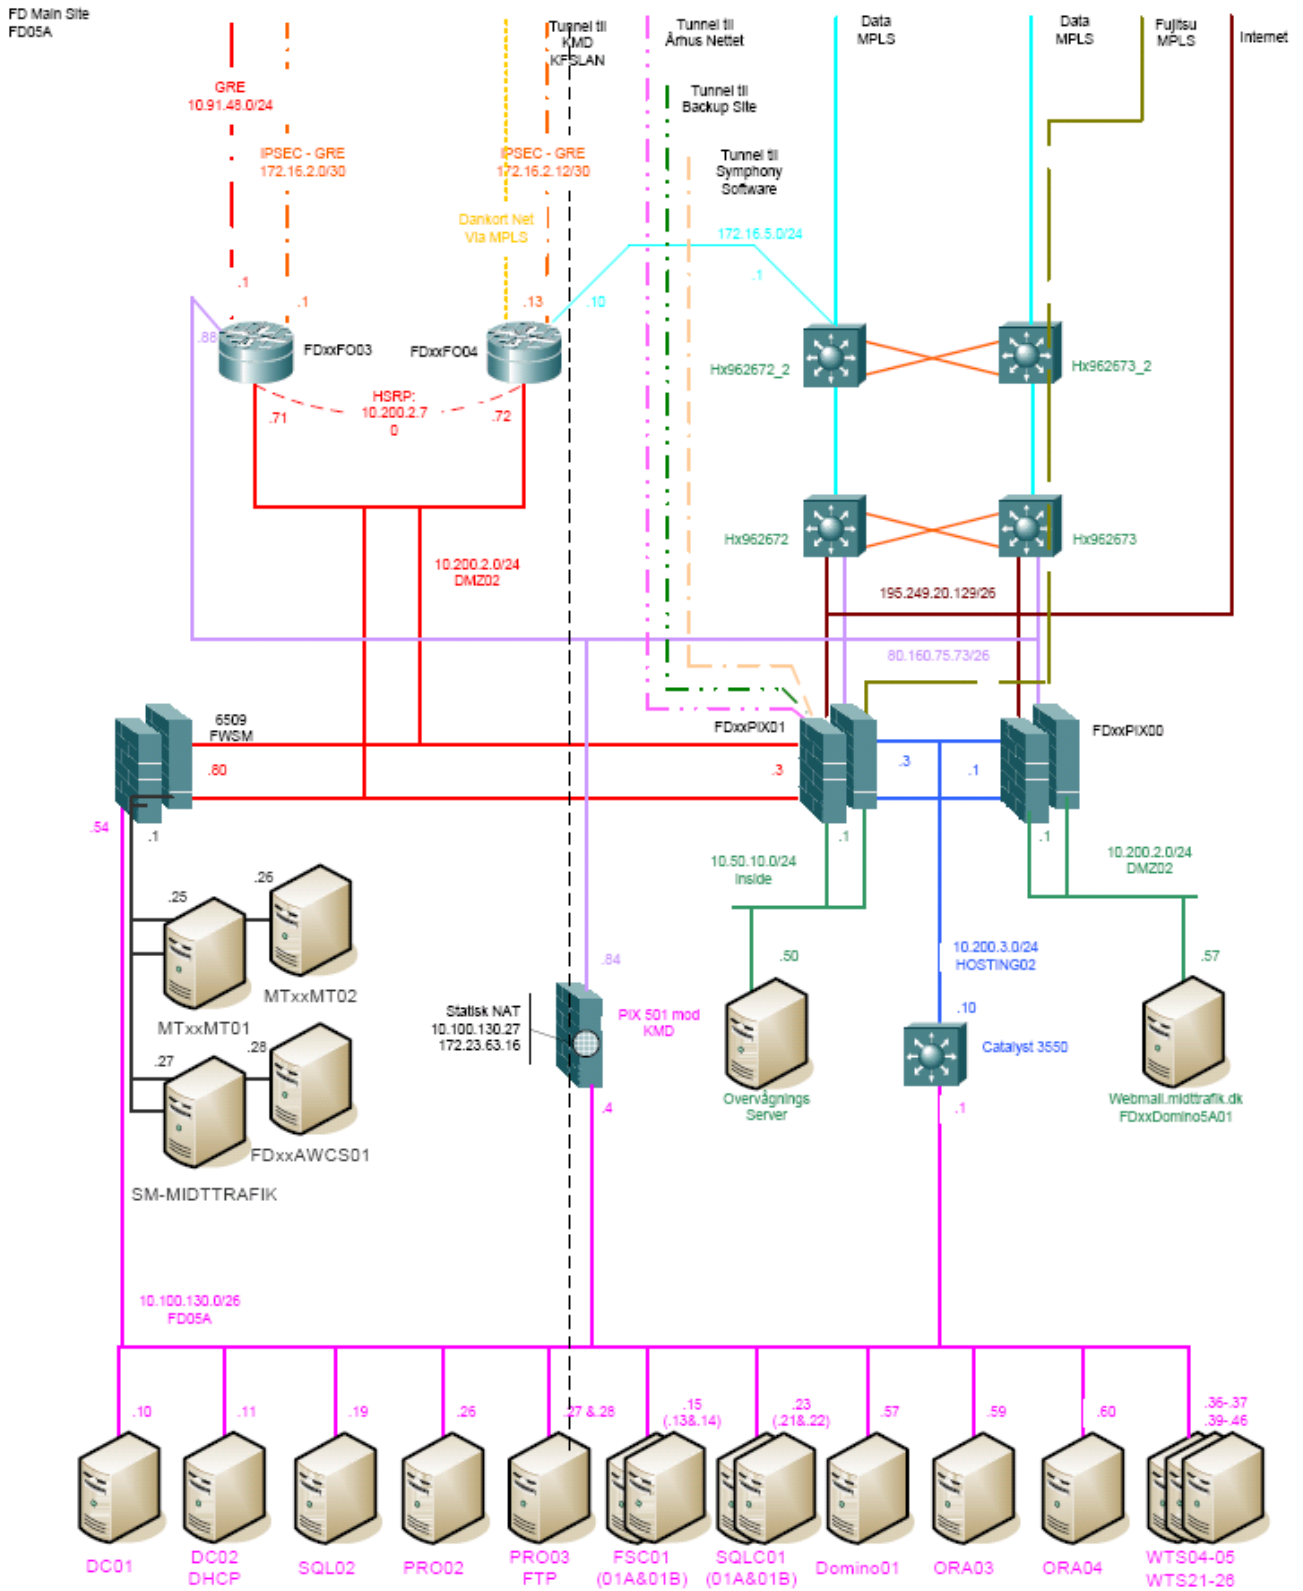

Oversigt over servere i Midttrafiks nuværende it-setup (november 2010).

Servernavn	Type	Funktion	Datamængde pr. drev
FD05ADC01	Fysisk	Domain controller	ikke oplyst
FD05ADC02	Fysisk	Domain controller	ikke oplyst
FD05AFSC01	Fysisk	Filserver	C: 275 GB
FD05AIIIS01	Fysisk	Web server	C: 7,5 GB
FD05AMXS01	Fysisk	Exchange Server	ikke oplyst
FD05AORA02	Fysisk	Oracle	7 drev - i alt 148 GB
FD05AORA03	Fysisk	Oracle	5 drev - i alt 76 GB
FD05AORA04	Fysisk	Oracle	6 drev - i alt 42 GB
FD05AOWA01	Virtuel	Outlook Web Access	ikke oplyst
FD05APRO02	Fysisk	Program Server	C: 18 GB
FD05aPRO03	Fysisk	Håndterminaler	C: 24 GB
FD05APRT01	Virtuel	Print	ikke oplyst
FD05ASQL02	Fysisk	SQL Server	2 drev - i alt 48,5 GB
FD05ASQL03	Fysisk	SQL Server	2 drev - i alt 16 GB
FD05ATLF01	Fysisk	Telefon server	ca. 1 GB
FD05ATLF02	Fysisk	Telefon server	ca. 1 GB
FD05ATLF03	Fysisk	Telefon server	ca. 1 GB
FD05AWTS23	Fysisk	Citrix Server	ikke oplyst
FD05AWTS27	Fysisk	Citrix Server	ikke oplyst
FD05AWTS28	Fysisk	Citrix Server	ikke oplyst
FD05AWTS29	Fysisk	Citrix Server	ikke oplyst
FD05AWTS50	Fysisk	Citrix Server, Telefon appl.	ikke oplyst
FD05AWTS60	Virtuel	Citrix Server, Adobe CS2	ikke oplyst
FD05AWTS61	Virtuel	Citrix Server	ikke oplyst
FD05AWTS62	Virtuel	Citrix Server	ikke oplyst
FD05AWTS63	Virtuel	Citrix Server	ikke oplyst
FD05AWTS64	Virtuel	Citrix Server	ikke oplyst
FD05AWTS65	Virtuel	Citrix Server	ikke oplyst
FD05AWTS66	Virtuel	Citrix Server	ikke oplyst
FD05AWTS67	Virtuel	Citrix Server	ikke oplyst
FD05AWTS68	Virtuel	Citrix Server	ikke oplyst
FD05AWTS69	Virtuel	Citrix Server	ikke oplyst
FD05AWTS70	Virtuel	Citrix Server	ikke oplyst
FD05AWTS72	Virtuel	Citrix Server	ikke oplyst
FDxxSCOUT01--FD05a	Fysisk	Scout Server	ikke oplyst
ISA Server	(Shared)	ISA Server	ikke oplyst
SMS Passcode	(Shared)	SMS Passcode	ikke oplyst
RSA Token	(Shared)	RSA Token	ikke oplyst

Wan Linier

Viborg

Videbæk

Randers

Århus