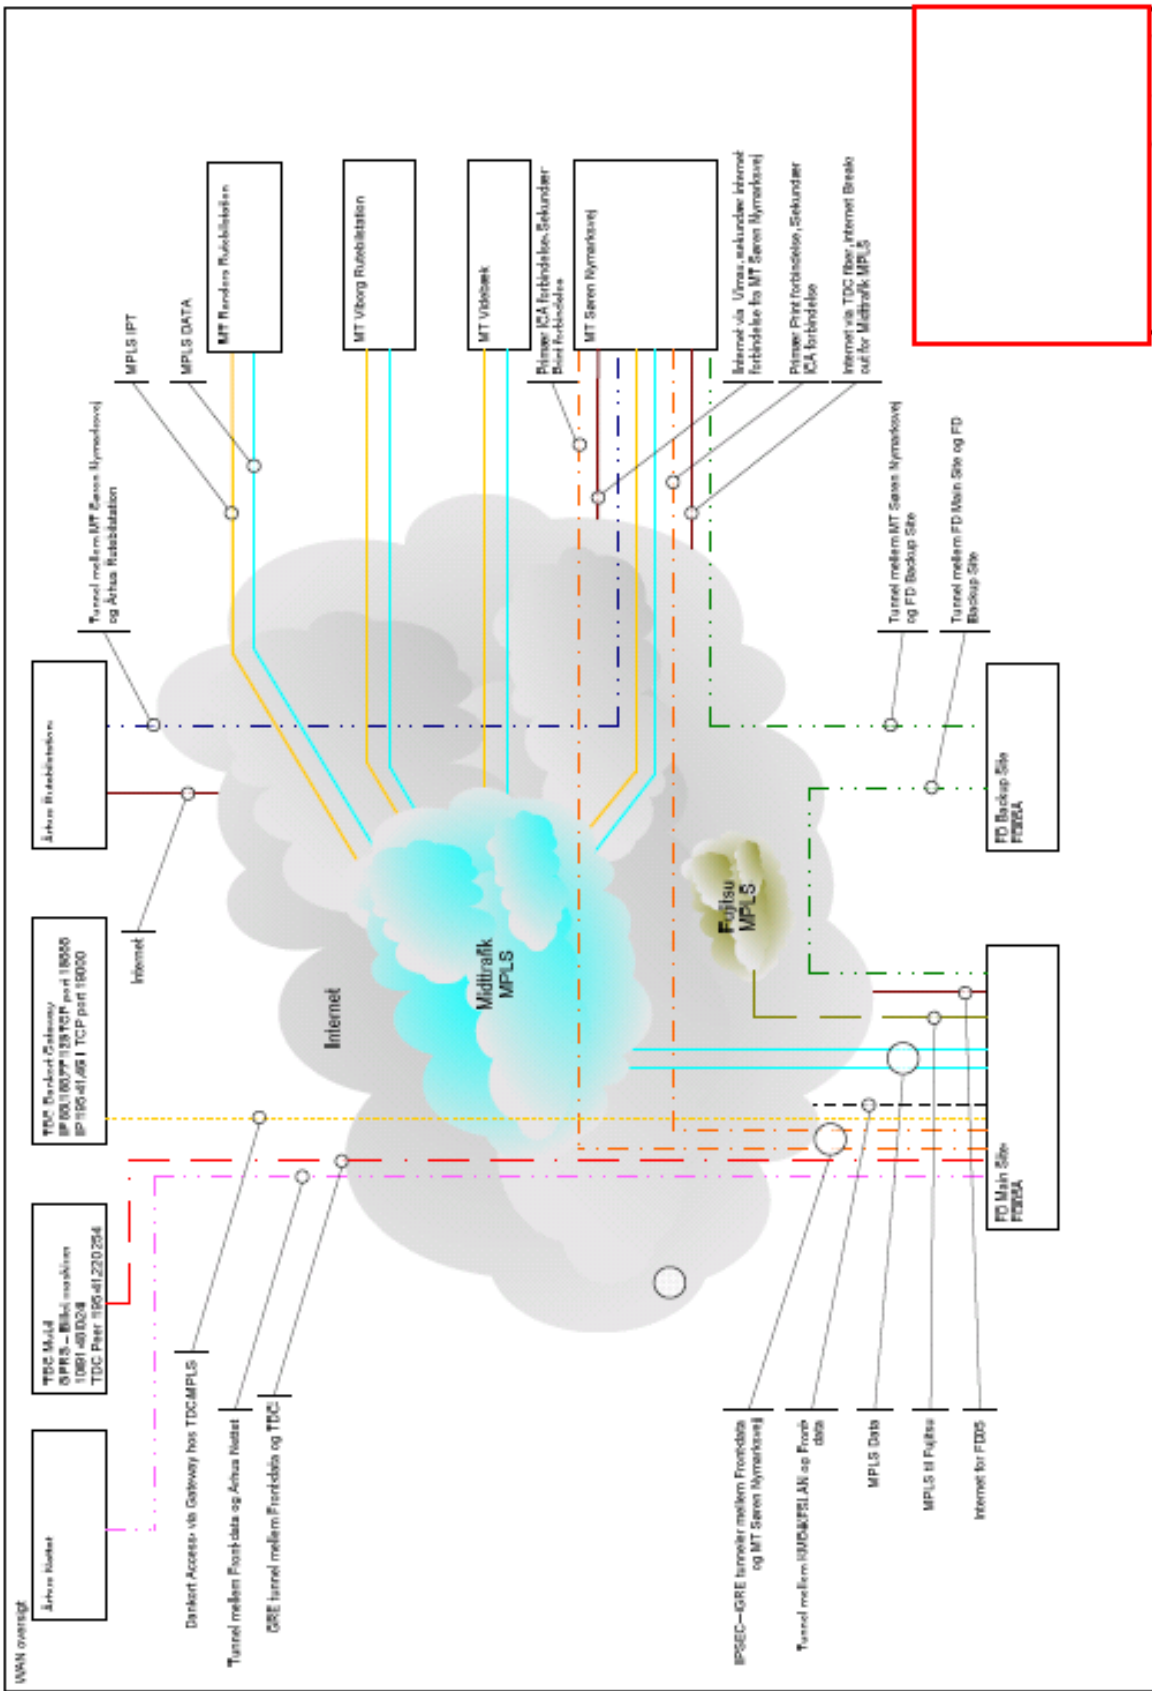

Oversigt over servere i Midttrafiks nuværende it-setup (november 2010).

Servernavn	Type	Funktion	Datamængde pr. drev
FD05ADC01	Fysisk	Domain controller	ikke oplyst
FD05ADC02	Fysisk	Domain controller	ikke oplyst
FD05AFSC01	Fysisk	Filserver	C: 275 GB
FD05AIIIS01	Fysisk	Web server	C: 7,5 GB
FD05AMXS01	Fysisk	Exchange Server	ikke oplyst
FD05AORA02	Fysisk	Oracle	7 drev - i alt 148 GB
FD05AORA03	Fysisk	Oracle	5 drev - i alt 76 GB
FD05AORA04	Fysisk	Oracle	6 drev - i alt 42 GB
FD05AOWA01	Virtuel	Outlook Web Access	ikke oplyst
FD05APRO02	Fysisk	Program Server	C: 18 GB
FD05aPRO03	Fysisk	Håndterminaler	C: 24 GB
FD05APRT01	Virtuel	Print	ikke oplyst
FD05ASQL02	Fysisk	SQL Server	2 drev - i alt 48,5 GB
FD05ASQL03	Fysisk	SQL Server	2 drev - i alt 16 GB
FD05ATLF01	Fysisk	Telefon server	ca. 1 GB
FD05ATLF02	Fysisk	Telefon server	ca. 1 GB
FD05ATLF03	Fysisk	Telefon server	ca. 1 GB
FD05AWTS23	Fysisk	Citrix Server	ikke oplyst
FD05AWTS27	Fysisk	Citrix Server	ikke oplyst
FD05AWTS28	Fysisk	Citrix Server	ikke oplyst
FD05AWTS29	Fysisk	Citrix Server	ikke oplyst
FD05AWTS50	Fysisk	Citrix Server, Telefon appl.	ikke oplyst
FD05AWTS60	Virtuel	Citrix Server, Adobe CS2	ikke oplyst
FD05AWTS61	Virtuel	Citrix Server	ikke oplyst
FD05AWTS62	Virtuel	Citrix Server	ikke oplyst
FD05AWTS63	Virtuel	Citrix Server	ikke oplyst
FD05AWTS64	Virtuel	Citrix Server	ikke oplyst
FD05AWTS65	Virtuel	Citrix Server	ikke oplyst
FD05AWTS66	Virtuel	Citrix Server	ikke oplyst
FD05AWTS67	Virtuel	Citrix Server	ikke oplyst
FD05AWTS68	Virtuel	Citrix Server	ikke oplyst
FD05AWTS69	Virtuel	Citrix Server	ikke oplyst
FD05AWTS70	Virtuel	Citrix Server	ikke oplyst
FD05AWTS72	Virtuel	Citrix Server	ikke oplyst
FDxxSCOUT01--FD05a	Fysisk	Scout Server	ikke oplyst
ISA Server	(Shared)	ISA Server	ikke oplyst
SMS Passcode	(Shared)	SMS Passcode	ikke oplyst
RSA Token	(Shared)	RSA Token	ikke oplyst

Wan Linier

Viborg

Videbæk

Randers

Århus