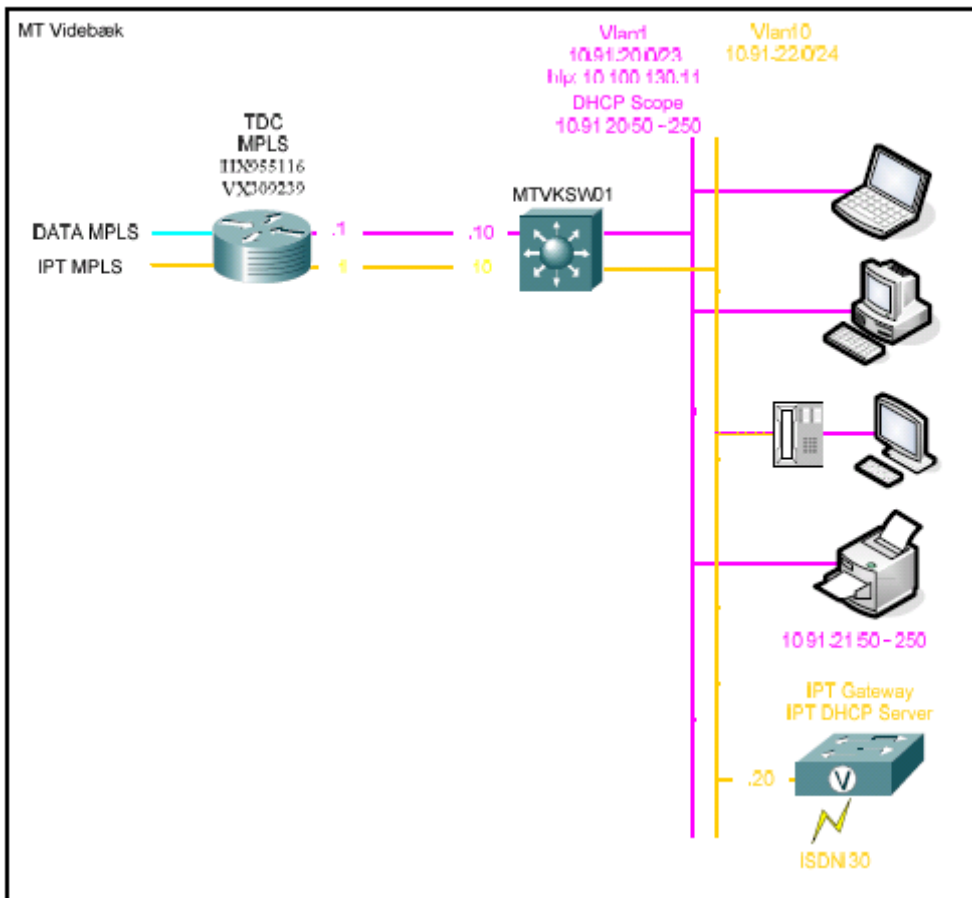

Oversigt over servere i Midttrafiks nuværende it-setup (november 2010).

Servernavn	Type	Funktion	Datamængde pr. drev
FD05ADC01	Fysisk	Domain controller	ikke oplyst
FD05ADC02	Fysisk	Domain controller	ikke oplyst
FD05AFSC01	Fysisk	Filserver	C: 275 GB
FD05AIIIS01	Fysisk	Web server	C: 7,5 GB
FD05AMXS01	Fysisk	Exchange Server	ikke oplyst
FD05AORA02	Fysisk	Oracle	7 drev - i alt 148 GB
FD05AORA03	Fysisk	Oracle	5 drev - i alt 76 GB
FD05AORA04	Fysisk	Oracle	6 drev - i alt 42 GB
FD05AOWA01	Virtuel	Outlook Web Access	ikke oplyst
FD05APRO02	Fysisk	Program Server	C: 18 GB
FD05aPRO03	Fysisk	Håndterminaler	C: 24 GB
FD05APRT01	Virtuel	Print	ikke oplyst
FD05ASQL02	Fysisk	SQL Server	2 drev - i alt 48,5 GB
FD05ASQL03	Fysisk	SQL Server	2 drev - i alt 16 GB
FD05ATLF01	Fysisk	Telefon server	ca. 1 GB
FD05ATLF02	Fysisk	Telefon server	ca. 1 GB
FD05ATLF03	Fysisk	Telefon server	ca. 1 GB
FD05AWTS23	Fysisk	Citrix Server	ikke oplyst
FD05AWTS27	Fysisk	Citrix Server	ikke oplyst
FD05AWTS28	Fysisk	Citrix Server	ikke oplyst
FD05AWTS29	Fysisk	Citrix Server	ikke oplyst
FD05AWTS50	Fysisk	Citrix Server, Telefon appl.	ikke oplyst
FD05AWTS60	Virtuel	Citrix Server, Adobe CS2	ikke oplyst
FD05AWTS61	Virtuel	Citrix Server	ikke oplyst
FD05AWTS62	Virtuel	Citrix Server	ikke oplyst
FD05AWTS63	Virtuel	Citrix Server	ikke oplyst
FD05AWTS64	Virtuel	Citrix Server	ikke oplyst
FD05AWTS65	Virtuel	Citrix Server	ikke oplyst
FD05AWTS66	Virtuel	Citrix Server	ikke oplyst
FD05AWTS67	Virtuel	Citrix Server	ikke oplyst
FD05AWTS68	Virtuel	Citrix Server	ikke oplyst
FD05AWTS69	Virtuel	Citrix Server	ikke oplyst
FD05AWTS70	Virtuel	Citrix Server	ikke oplyst
FD05AWTS72	Virtuel	Citrix Server	ikke oplyst
FDxxSCOUT01--FD05a	Fysisk	Scout Server	ikke oplyst
ISA Server	(Shared)	ISA Server	ikke oplyst
SMS Passcode	(Shared)	SMS Passcode	ikke oplyst
RSA Token	(Shared)	RSA Token	ikke oplyst

Wan Linier

Viborg

Videbæk

Randers

Århus