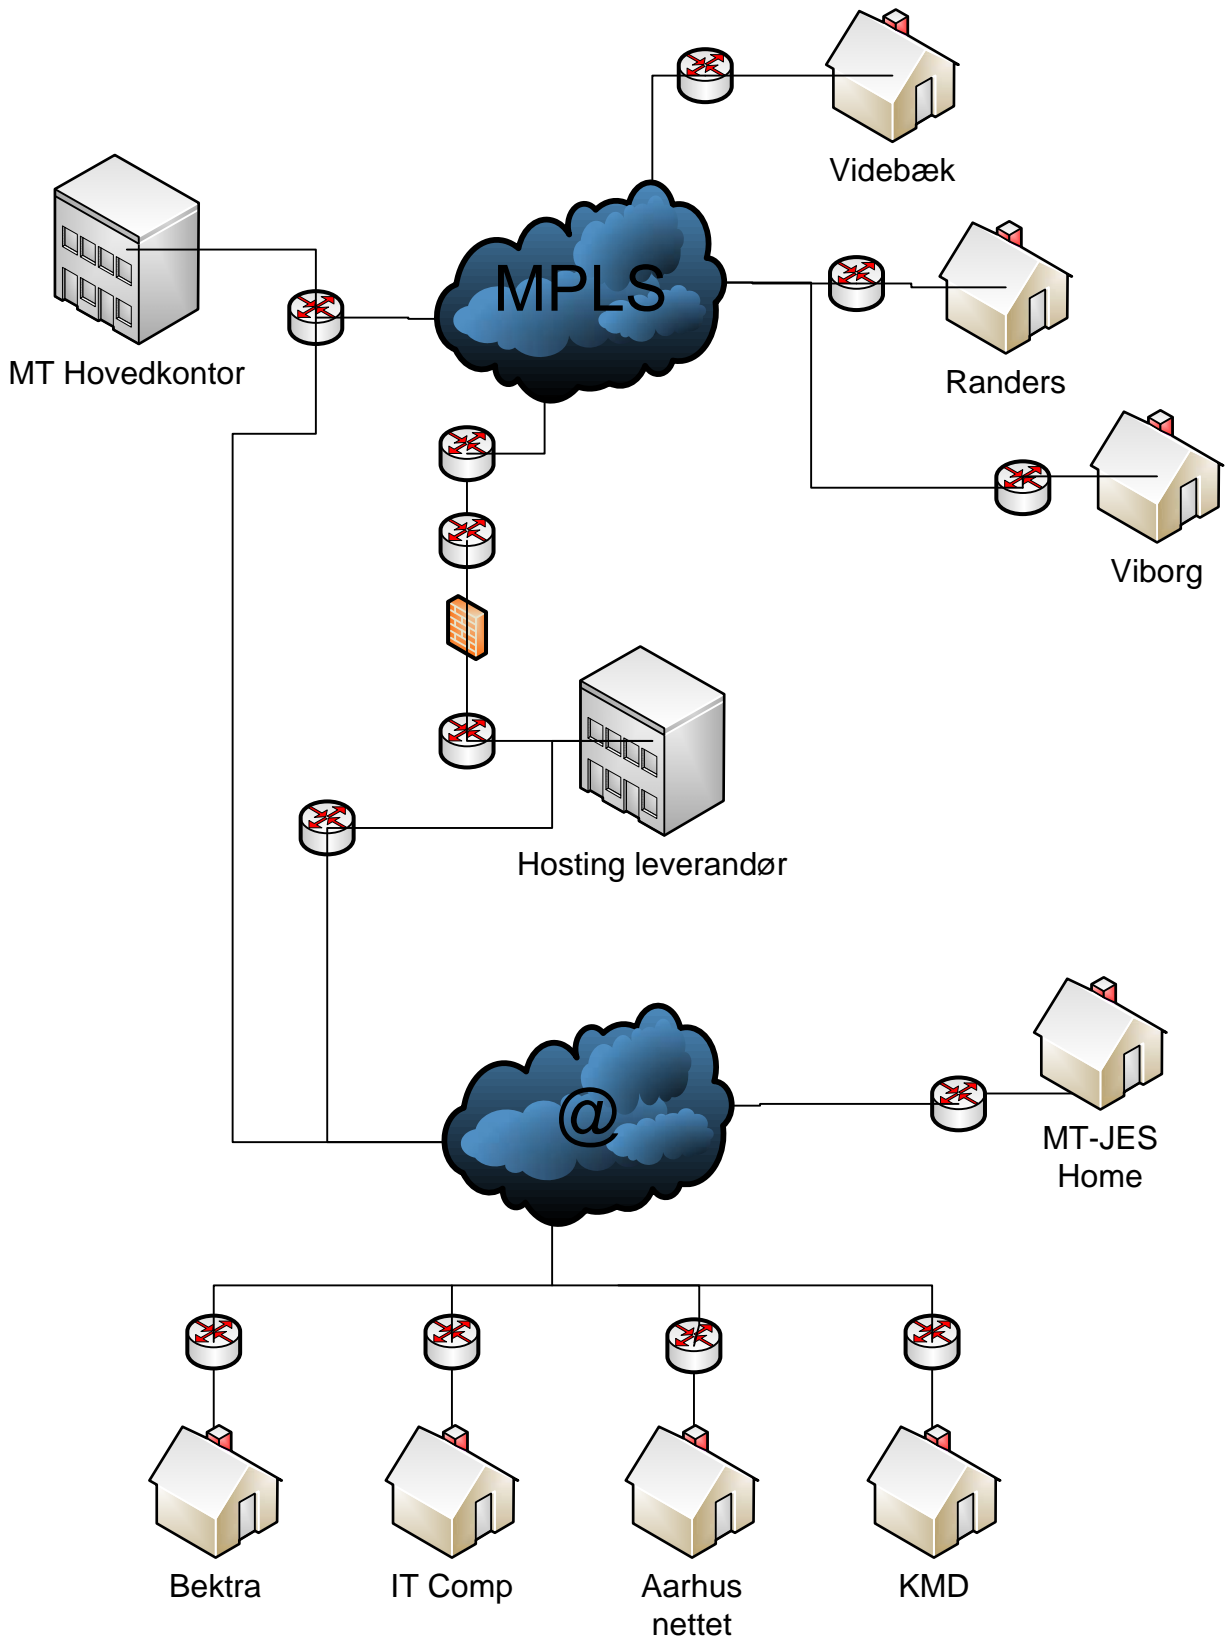

Oversigt over servere i Midttrafiks nuværende it-setup (november 2010).

Servernavn	Type	Funktion	Datamængde pr. drev
FD05ADC01	Fysisk	Domain controller	ikke oplyst
FD05ADC02	Fysisk	Domain controller	ikke oplyst
FD05AFSC01	Fysisk	Filserver	C: 275 GB
FD05AIIIS01	Fysisk	Web server	C: 7,5 GB
FD05AMXS01	Fysisk	Exchange Server	ikke oplyst
FD05AORA02	Fysisk	Oracle	7 drev - i alt 148 GB
FD05AORA03	Fysisk	Oracle	5 drev - i alt 76 GB
FD05AORA04	Fysisk	Oracle	6 drev - i alt 42 GB
FD05AOWA01	Virtuel	Outlook Web Access	ikke oplyst
FD05APRO02	Fysisk	Program Server	C: 18 GB
FD05aPRO03	Fysisk	Håndterminaler	C: 24 GB
FD05APRT01	Virtuel	Print	ikke oplyst
FD05ASQL02	Fysisk	SQL Server	2 drev - i alt 48,5 GB
FD05ASQL03	Fysisk	SQL Server	2 drev - i alt 16 GB
FD05ATLF01	Fysisk	Telefon server	ca. 1 GB
FD05ATLF02	Fysisk	Telefon server	ca. 1 GB
FD05ATLF03	Fysisk	Telefon server	ca. 1 GB
FD05AWTS23	Fysisk	Citrix Server	ikke oplyst
FD05AWTS27	Fysisk	Citrix Server	ikke oplyst
FD05AWTS28	Fysisk	Citrix Server	ikke oplyst
FD05AWTS29	Fysisk	Citrix Server	ikke oplyst
FD05AWTS50	Fysisk	Citrix Server, Telefon appl.	ikke oplyst
FD05AWTS60	Virtuel	Citrix Server, Adobe CS2	ikke oplyst
FD05AWTS61	Virtuel	Citrix Server	ikke oplyst
FD05AWTS62	Virtuel	Citrix Server	ikke oplyst
FD05AWTS63	Virtuel	Citrix Server	ikke oplyst
FD05AWTS64	Virtuel	Citrix Server	ikke oplyst
FD05AWTS65	Virtuel	Citrix Server	ikke oplyst
FD05AWTS66	Virtuel	Citrix Server	ikke oplyst
FD05AWTS67	Virtuel	Citrix Server	ikke oplyst
FD05AWTS68	Virtuel	Citrix Server	ikke oplyst
FD05AWTS69	Virtuel	Citrix Server	ikke oplyst
FD05AWTS70	Virtuel	Citrix Server	ikke oplyst
FD05AWTS72	Virtuel	Citrix Server	ikke oplyst
FDxxSCOUT01--FD05a	Fysisk	Scout Server	ikke oplyst
ISA Server	(Shared)	ISA Server	ikke oplyst
SMS Passcode	(Shared)	SMS Passcode	ikke oplyst
RSA Token	(Shared)	RSA Token	ikke oplyst

Wan Linier

Viborg

Videbæk

Randers

Århus