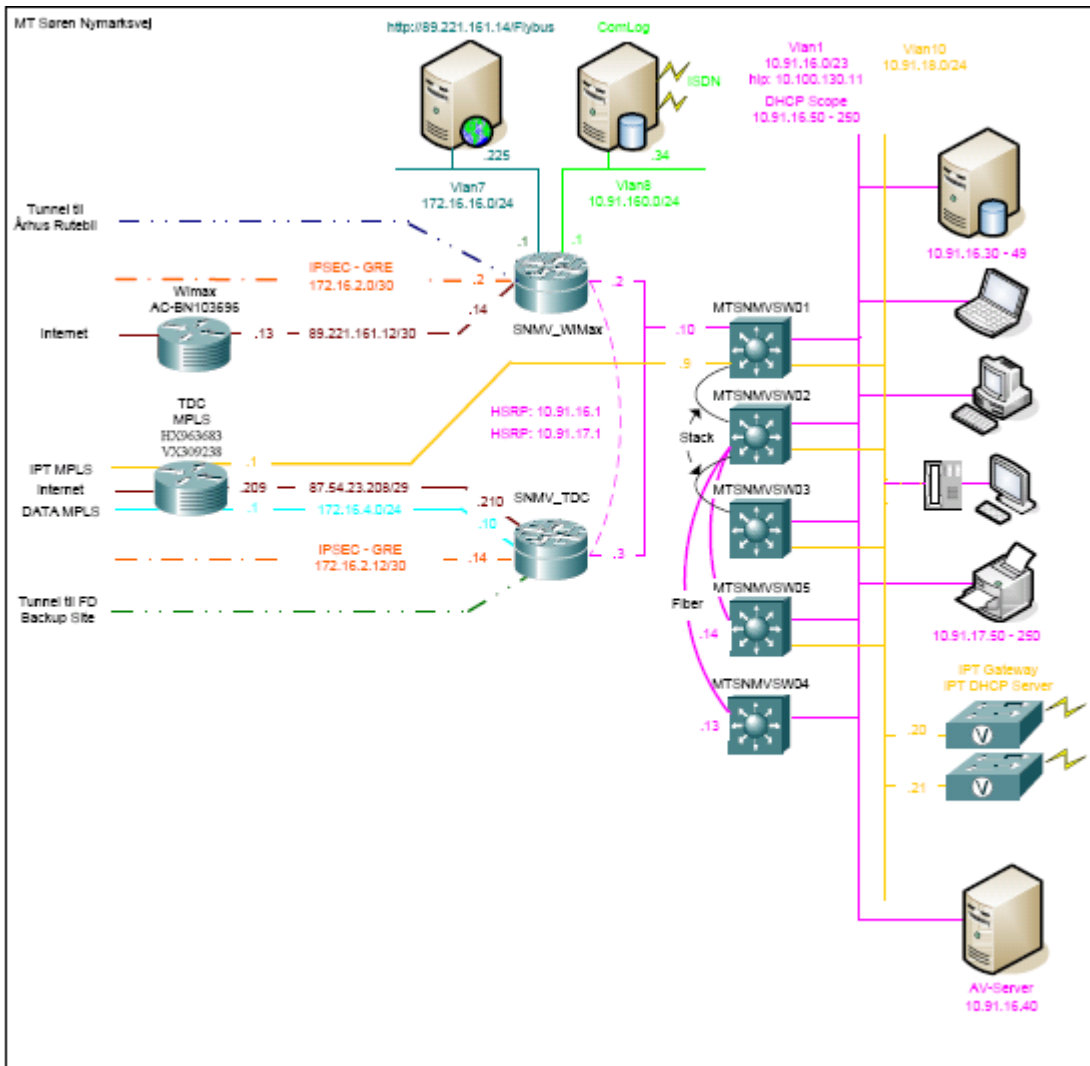

Oversigt over servere i Midttrafiks nuværende it-setup (november 2010).

Servernavn	Type	Funktion	Datamængde pr. drev
FD05ADC01	Fysisk	Domain controller	ikke oplyst
FD05ADC02	Fysisk	Domain controller	ikke oplyst
FD05AFSC01	Fysisk	Filserver	C: 275 GB
FD05AIIIS01	Fysisk	Web server	C: 7,5 GB
FD05AMXS01	Fysisk	Exchange Server	ikke oplyst
FD05AORA02	Fysisk	Oracle	7 drev - i alt 148 GB
FD05AORA03	Fysisk	Oracle	5 drev - i alt 76 GB
FD05AORA04	Fysisk	Oracle	6 drev - i alt 42 GB
FD05AOWA01	Virtuel	Outlook Web Access	ikke oplyst
FD05APRO02	Fysisk	Program Server	C: 18 GB
FD05aPRO03	Fysisk	Håndterminaler	C: 24 GB
FD05APRT01	Virtuel	Print	ikke oplyst
FD05ASQL02	Fysisk	SQL Server	2 drev - i alt 48,5 GB
FD05ASQL03	Fysisk	SQL Server	2 drev - i alt 16 GB
FD05ATLF01	Fysisk	Telefon server	ca. 1 GB
FD05ATLF02	Fysisk	Telefon server	ca. 1 GB
FD05ATLF03	Fysisk	Telefon server	ca. 1 GB
FD05AWTS23	Fysisk	Citrix Server	ikke oplyst
FD05AWTS27	Fysisk	Citrix Server	ikke oplyst
FD05AWTS28	Fysisk	Citrix Server	ikke oplyst
FD05AWTS29	Fysisk	Citrix Server	ikke oplyst
FD05AWTS50	Fysisk	Citrix Server, Telefon appl.	ikke oplyst
FD05AWTS60	Virtuel	Citrix Server, Adobe CS2	ikke oplyst
FD05AWTS61	Virtuel	Citrix Server	ikke oplyst
FD05AWTS62	Virtuel	Citrix Server	ikke oplyst
FD05AWTS63	Virtuel	Citrix Server	ikke oplyst
FD05AWTS64	Virtuel	Citrix Server	ikke oplyst
FD05AWTS65	Virtuel	Citrix Server	ikke oplyst
FD05AWTS66	Virtuel	Citrix Server	ikke oplyst
FD05AWTS67	Virtuel	Citrix Server	ikke oplyst
FD05AWTS68	Virtuel	Citrix Server	ikke oplyst
FD05AWTS69	Virtuel	Citrix Server	ikke oplyst
FD05AWTS70	Virtuel	Citrix Server	ikke oplyst
FD05AWTS72	Virtuel	Citrix Server	ikke oplyst
FDxxSCOUT01--FD05a	Fysisk	Scout Server	ikke oplyst
ISA Server	(Shared)	ISA Server	ikke oplyst
SMS Passcode	(Shared)	SMS Passcode	ikke oplyst
RSA Token	(Shared)	RSA Token	ikke oplyst

Wan Linier

Viborg

Videbæk

Randers

Århus