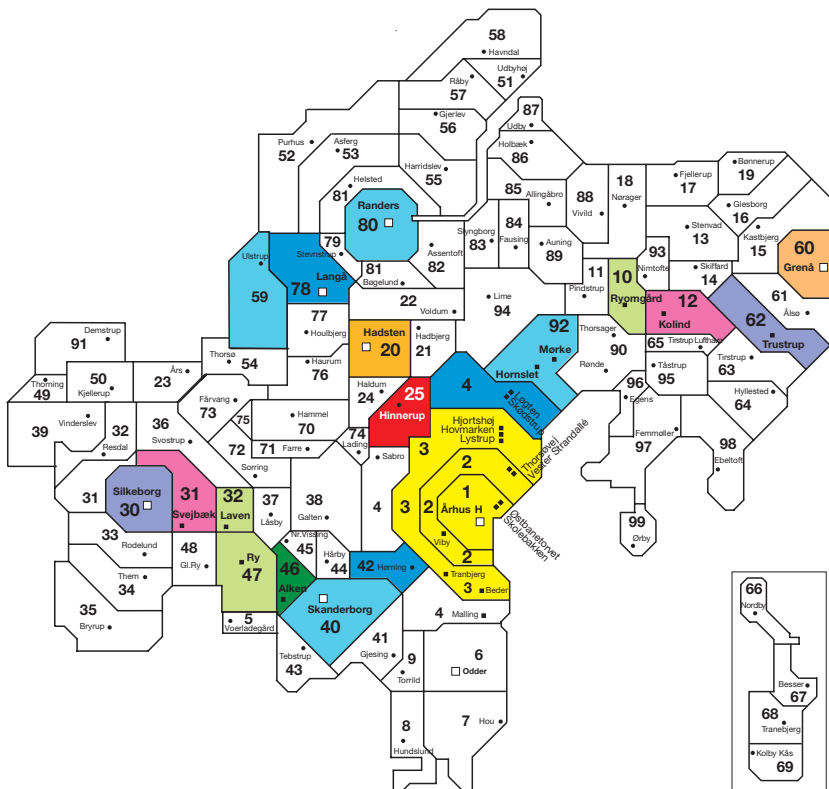

Beregning af takster fra zone 25:

Zoneafstandene gælder kun for rejser i Midttrafik Øst med tog, der starter fra den nævnte station:

Hinnerup

Afrejse-zone	2 - zoner	3 - zoner	4 - zoner	5 - zoner	6 - zoner	7 - zoner	8 - zoner	9 - zoner	10 - zoner	11 - zoner	12 - zoner	13 - zoner	14 - zoner	15 - zoner	16 - zoner

01 - 25