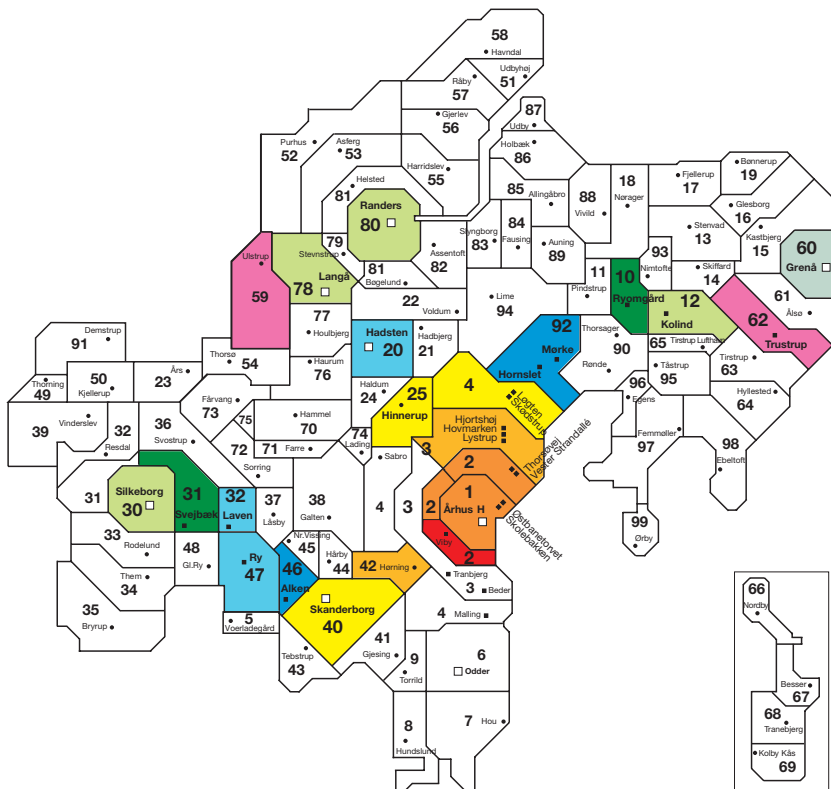

Zoneoversigten er i rækkefølge.

Bagerst findes en stedfortegnelse med zoneangivelse.

Sådan bruger du oversigten

Et eksempel:

Der rejses fra Randers til Århus (Århus H.).

1. Af stedfortegnelsen fremgår, at Randers ligger i zone 80 og Århus (Århus H.) ligger i zone 1.
2. Slå op på zonekortet 80, der er påstigningszone. Det er altid den røde påstigningszone, der skal slås op på.
3. Det fremgår af kortet at zone 1 (Århus H.) ligger i lysegrøn zone.
4. Af farveskalaen nederst på siden ses det, at der skal betales for 8 zoner.

Beregning af takster fra zone 1:

Zoneafstandene gælder kun for rejser i Midttrafik Øst med tog, der starter fra en af de nævnte stationer:

**Århus H.
Skolebakken
Østbanetorvet**

Beregning af takster fra zone 2:

Zoneafstanden gælder kun for rejser i Midttrafik Øst med tog, der starter fra en af de nævnte stationer:

Vester Strandallé
Thorsøvej

| | | | | | | | | | | | | | | | |
|--------------|-----------|-----------|-----------|-----------|-----------|-----------|-----------|-----------|------------|------------|------------|------------|------------|------------|------------|
| Afrejse-zone | 2 - zoner | 3 - zoner | 4 - zoner | 5 - zoner | 6 - zoner | 7 - zoner | 8 - zoner | 9 - zoner | 10 - zoner | 11 - zoner | 12 - zoner | 13 - zoner | 14 - zoner | 15 - zoner | 16 - zoner |
|--------------|-----------|-----------|-----------|-----------|-----------|-----------|-----------|-----------|------------|------------|------------|------------|------------|------------|------------|

Zone- og stedfortegnelse

A

Alken 46

G

Grenå 60

H

Hadsten 20

Hinnerup 25