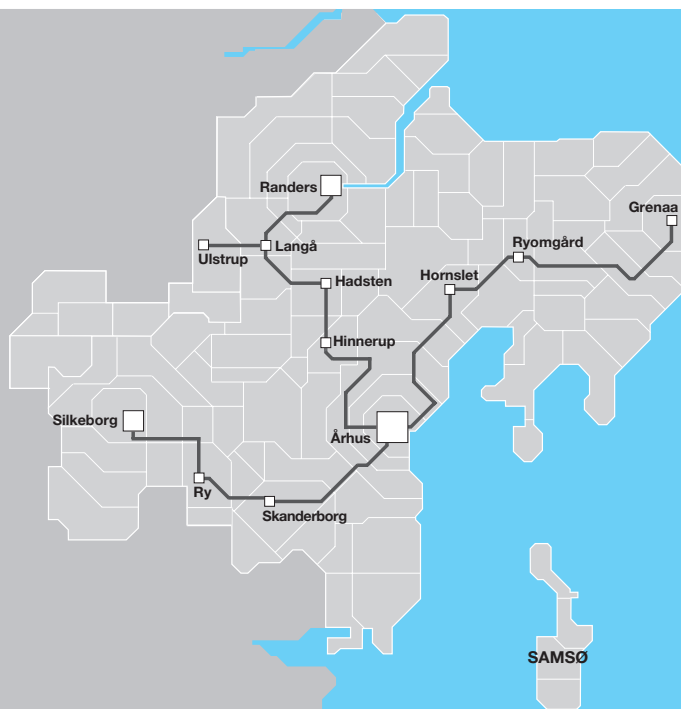

midttrafik

Zoneoversigt Midttrafik Øst

Indledning

Denne Zoneoversigt er udarbejdet som en hjælp til togpersonale i forbindelse med kontrol og salg af billetter og kort i Midttrafik Øst.

Oversigten inderholder **kun** farvede zonekort over de zoner, hvor der er togstationer eller standningssteder i Midttrafik Øst.

Zoneoversigten er i rækkefølge.

Bagerst findes en stedfortegnelse med zoneangivelse.

Sådan bruger du oversigten

Et eksempel:

Der rejses fra Randers til Århus (Århus H.).

1. Af stedfortegnelsen fremgår, at Randers ligger i zone 80 og Århus (Århus H.) ligger i zone 1.
2. Slå op på zonekortet 80, der er påstigningszone. Det er altid den røde påstigningszone, der skal slås op på.
3. Det fremgår af kortet at zone 1 (Århus H.) ligger i lysegrøn zone.
4. Af farveskalaen nederst på siden ses det, at der skal betales for 8 zoner.

Zone- og stedfortegnelse

A

Alken 46

G

Grenå 60

H

Hadsten 20

Hinnerup 25