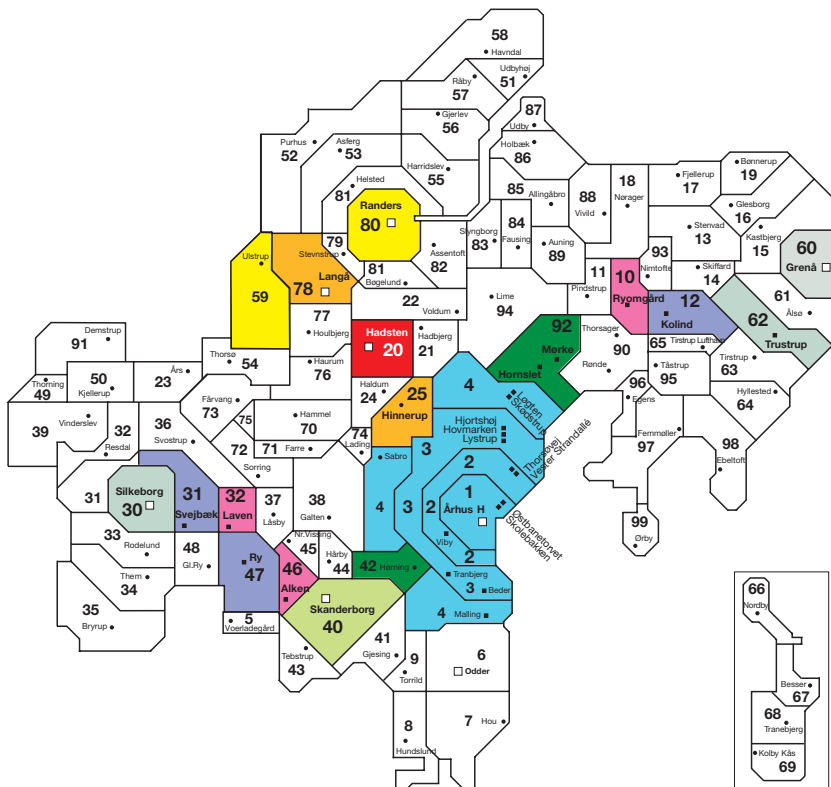

Beregning af takster fra zone 20:

Zoneafstandene gælder kun for rejser i Midttrafik Øs med tog, der starter fra den nævnte station:

Hadsten

Afrejse-zone	2 - zoner	3 - zoner	4 - zoner	5 - zoner	6 - zoner	7 - zoner	8 - zoner	9 - zoner	10 - zoner	11 - zoner	12 - zoner	13 - zoner	14 - zoner	15 - zoner	16 - zoner