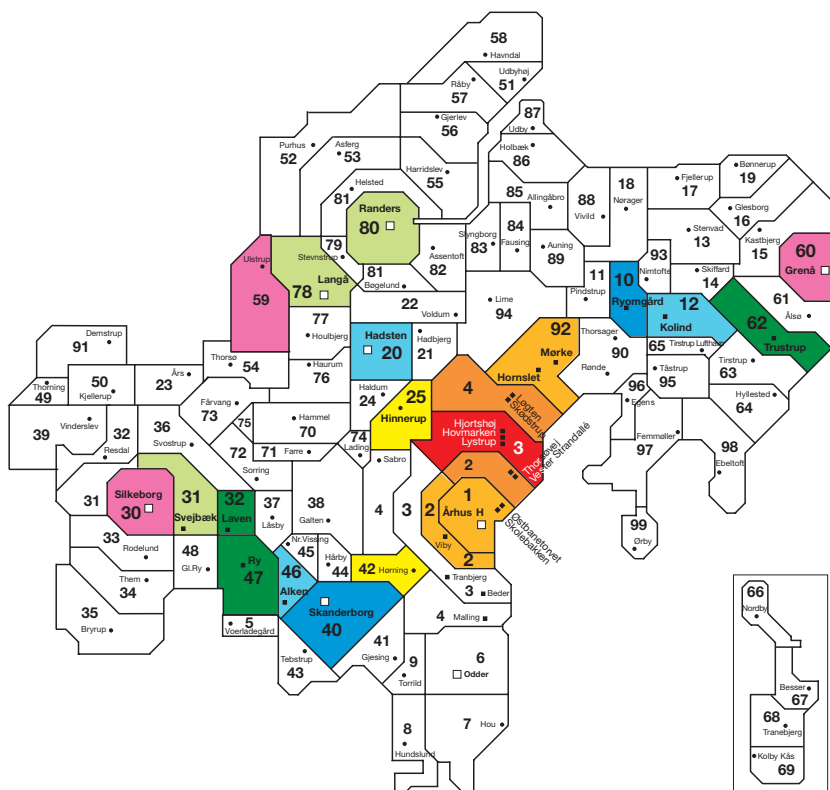

Zoneoversigten er i rækkefølge.

Bagerst findes en stedfortegnelse med zoneangivelse.

Sådan bruger du oversigten

Et eksempel:

Der rejses fra Randers til Århus (Århus H.).

1. Af stedfortegnelsen fremgår, at Randers ligger i zone 80 og Århus (Århus H.) ligger i zone 1.
2. Slå op på zonekortet 80, der er påstigningszone. Det er altid den røde påstigningszone, der skal slås op på.
3. Det fremgår af kortet at zone 1 (Århus H.) ligger i lysegrøn zone.
4. Af farveskalaen nederst på siden ses det, at der skal betales for 8 zoner.

Zoneafstanden gælder kun for rejser i Midttrafik Øst med tog, der starter fra en af de nævnte stationer:

Vester Strandallé
Thorsøvej

| | | | | | | | | | | | | | | | |
|--------------|-----------|-----------|-----------|-----------|-----------|-----------|-----------|-----------|------------|------------|------------|------------|------------|------------|------------|
| Afrejse-zone | 2 - zoner | 3 - zoner | 4 - zoner | 5 - zoner | 6 - zoner | 7 - zoner | 8 - zoner | 9 - zoner | 10 - zoner | 11 - zoner | 12 - zoner | 13 - zoner | 14 - zoner | 15 - zoner | 16 - zoner |
|--------------|-----------|-----------|-----------|-----------|-----------|-----------|-----------|-----------|------------|------------|------------|------------|------------|------------|------------|

Beregning af takster fra zone 2:

Zoneafstandene gælder kun for rejser i Midttrafik Øst med tog, der starter fra en af de nævnte stationer:

Viby

Beregning af takster fra zone 3:

Zoneafstandene gælder kun for rejser i Midttrafik Øst med tog, der starter fra en af de nævnte stationer:

Zone- og stedfortegnelse

A

Alken 46

G

Grenå 60

H

Hadsten 20

Hinnerup 25