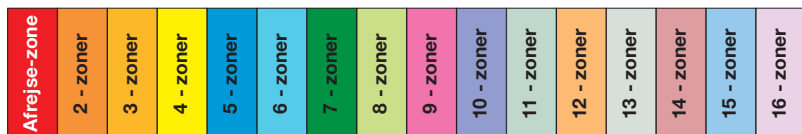

26 - 50

Beregning af takster fra zone 40:

Zoneafstandene gælder kun for rejser i Midttrafik Øst med tog, der starter fra den nævnte station: **Skanderborg**

| | | | | | | | | | | | | | | | |
|--------------|-----------|-----------|-----------|-----------|-----------|-----------|-----------|-----------|------------|------------|------------|------------|------------|------------|------------|
| Afrejse-zone | 2 - zoner | 3 - zoner | 4 - zoner | 5 - zoner | 6 - zoner | 7 - zoner | 8 - zoner | 9 - zoner | 10 - zoner | 11 - zoner | 12 - zoner | 13 - zoner | 14 - zoner | 15 - zoner | 16 - zoner |
|--------------|-----------|-----------|-----------|-----------|-----------|-----------|-----------|-----------|------------|------------|------------|------------|------------|------------|------------|

Beregning af takster fra zone 42:

Zoneafstandene gælder kun for rejser i Midttrafik Øst med tog, der starter fra en af de nævnte stationer:

Hørning

| | | | | | | | | | | | | | | | |
|--------------|-----------|-----------|-----------|-----------|-----------|-----------|-----------|-----------|------------|------------|------------|------------|------------|------------|------------|
| Afrejse-zone | 2 - zoner | 3 - zoner | 4 - zoner | 5 - zoner | 6 - zoner | 7 - zoner | 8 - zoner | 9 - zoner | 10 - zoner | 11 - zoner | 12 - zoner | 13 - zoner | 14 - zoner | 15 - zoner | 16 - zoner |
|--------------|-----------|-----------|-----------|-----------|-----------|-----------|-----------|-----------|------------|------------|------------|------------|------------|------------|------------|

26 - 50

Beregning af takster fra zone 46:

Zoneafstandene gælder kun for rejser i Midttrafik Øs med tog, der starter fra den nævnte station: **Alken**

Beregning af takster fra zone 47:

Zoneafstandene gælder kun for rejser i Midttrafik Øs med tog, der starter fra den nævnte station: