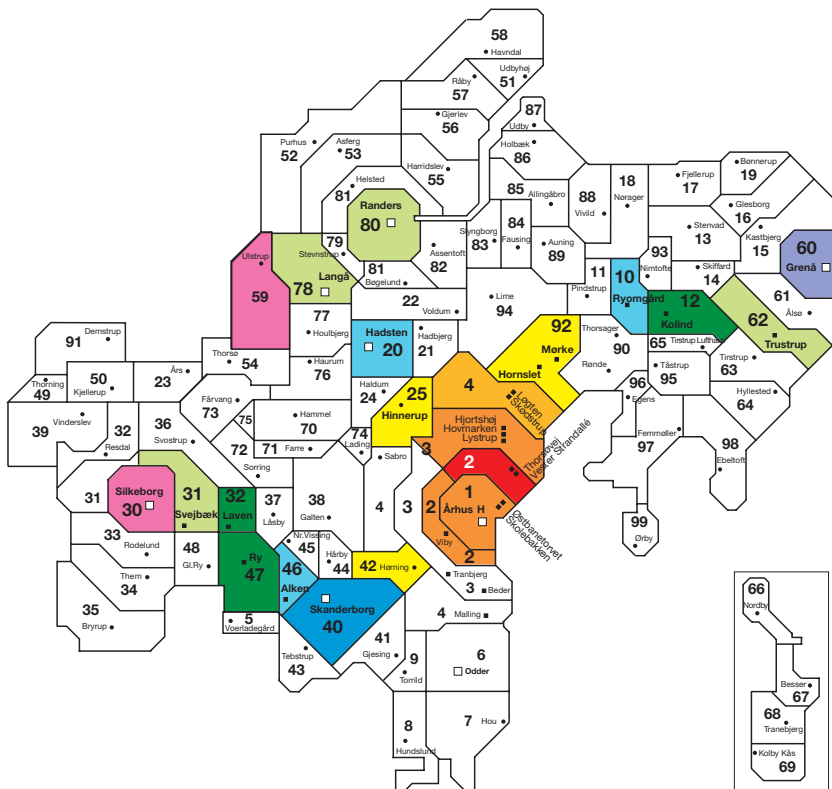

midttrafik

Zoneoversigt Midttrafik Øst

Indledning

Denne Zoneoversigt er udarbejdet som en hjælp til togpersonale i forbindelse med kontrol og salg af billetter og kort i Midttrafik Øst.

Oversigten inderholder **kun** farvede zonekort over de zoner, hvor der er togstationer eller standningssteder i Midttrafik Øst.

Zoneoversigten er i rækkefølge.

Bagerst findes en stedfortegnelse med zoneangivelse.

Sådan bruger du oversigten

Et eksempel:

Der rejses fra Randers til Århus (Århus H.).

1. Af stedfortegnelsen fremgår, at Randers ligger i zone 80 og Århus (Århus H.) ligger i zone 1.
2. Slå op på zonekortet 80, der er påstigningszone. Det er altid den røde påstigningszone, der skal slås op på.
3. Det fremgår af kortet at zone 1 (Århus H.) ligger i lysegrøn zone.
4. Af farveskalaen nederst på siden ses det, at der skal betales for 8 zoner.

Beregning af takster fra zone 1:

Zoneafstandene gælder kun for rejser i Midttrafik Øst med tog, der starter fra en af de nævnte stationer:

**Århus H.
Skolebakken
Østbanetorvet**

Beregning af takster fra zone 2:

Zone- og stedfortegnelse

A

Alken 46

G

Grenå 60

H

Hadsten 20

Hinnerup 25