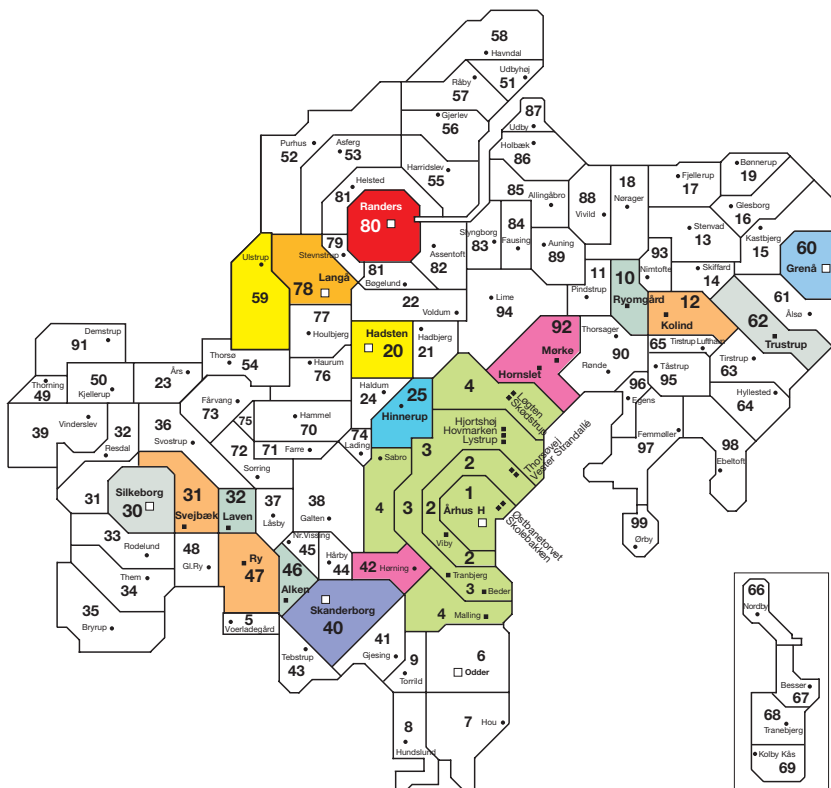

Beregning af takster fra zone 62:

Zoneafstandene gælder kun for rejser i Midttrafik Øst med tog, der starter fra den nævnte station: **Trustrup**

| | | | | | | | | | | | | | | | |
|--------------|-----------|-----------|-----------|-----------|-----------|-----------|-----------|-----------|------------|------------|------------|------------|------------|------------|------------|
| Afrejse-zone | 2 - zoner | 3 - zoner | 4 - zoner | 5 - zoner | 6 - zoner | 7 - zoner | 8 - zoner | 9 - zoner | 10 - zoner | 11 - zoner | 12 - zoner | 13 - zoner | 14 - zoner | 15 - zoner | 16 - zoner |
|--------------|-----------|-----------|-----------|-----------|-----------|-----------|-----------|-----------|------------|------------|------------|------------|------------|------------|------------|

Beregning af takster fra zone 78:

Zoneafstandene gælder kun for rejser i Midttrafik Øs med tog, der starter fra den nævnte station:

Langå

| | | | | | | | | | | | | | | | |
|--------------|-----------|-----------|-----------|-----------|-----------|-----------|-----------|-----------|------------|------------|------------|------------|------------|------------|------------|
| Afrejse-zone | 2 - zoner | 3 - zoner | 4 - zoner | 5 - zoner | 6 - zoner | 7 - zoner | 8 - zoner | 9 - zoner | 10 - zoner | 11 - zoner | 12 - zoner | 13 - zoner | 14 - zoner | 15 - zoner | 16 - zoner |
|--------------|-----------|-----------|-----------|-----------|-----------|-----------|-----------|-----------|------------|------------|------------|------------|------------|------------|------------|

Zone- og stedfortegnelse

A

Alken 46

G

Grenå 60

H

Hadsten 20

Hinnerup 25