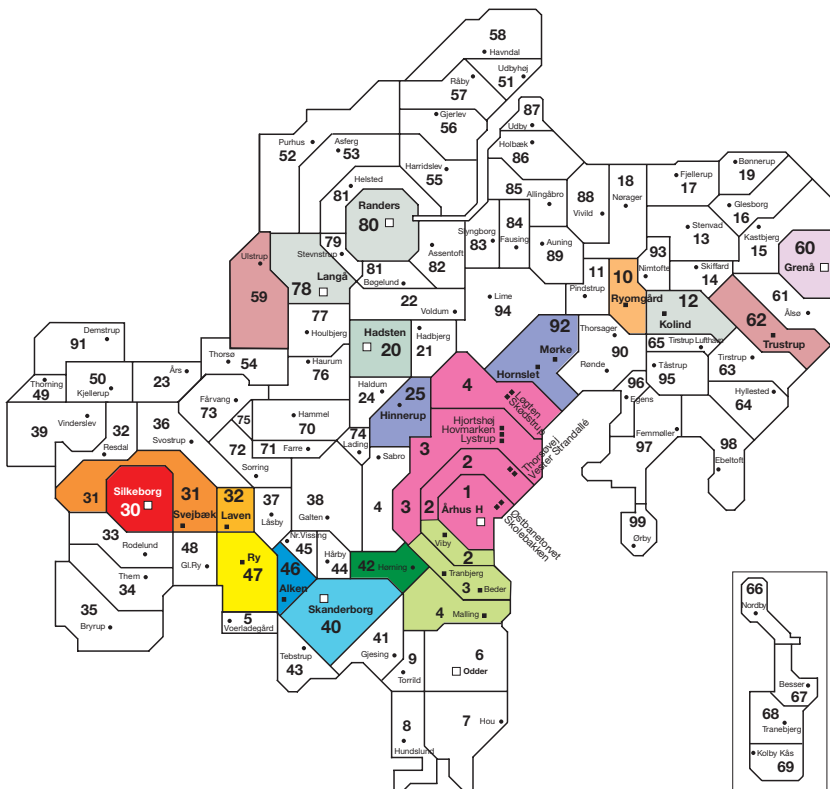

Beregning af takster fra zone 30:

Zoneafstandene gælder kun for rejser i Midttrafik Øst med tog, der starter fra den nævnte station:

Silkeborg

Afrejse-zone	2 - zoner	3 - zoner	4 - zoner	5 - zoner	6 - zoner	7 - zoner	8 - zoner	9 - zoner	10 - zoner	11 - zoner	12 - zoner	13 - zoner	14 - zoner	15 - zoner	16 - zoner

26 - 50