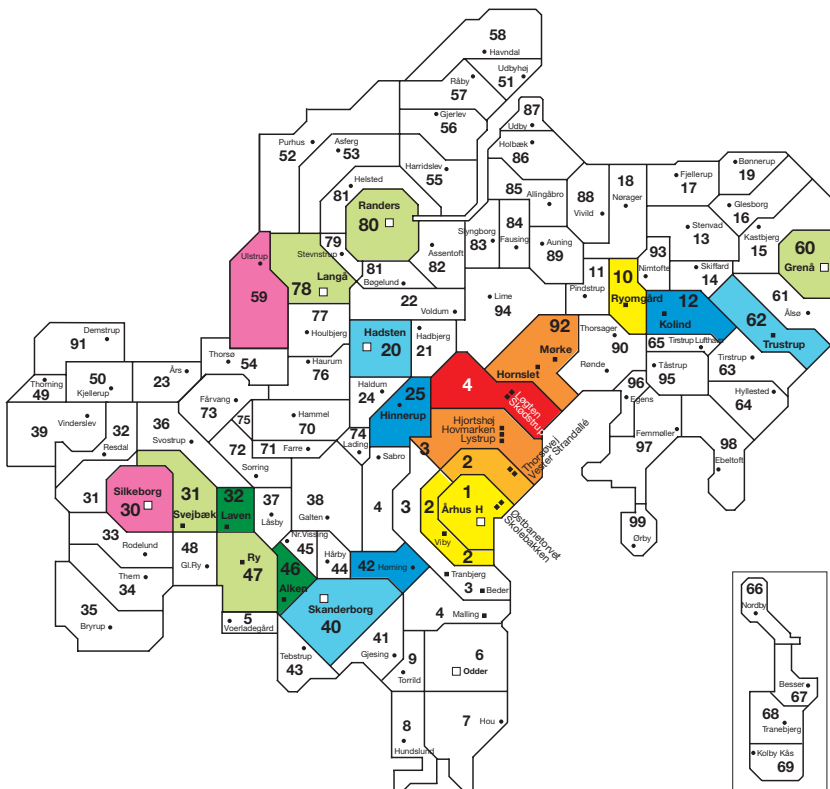

Zoneafstanden gælder kun for rejser i Midttrafik Øst med tog, der starter fra en af de nævnte stationer:

Vester Strandallé
Thorsøvej

| | | | | | | | | | | | | | | | |
|--------------|-----------|-----------|-----------|-----------|-----------|-----------|-----------|-----------|------------|------------|------------|------------|------------|------------|------------|
| Afrejse-zone | 2 - zoner | 3 - zoner | 4 - zoner | 5 - zoner | 6 - zoner | 7 - zoner | 8 - zoner | 9 - zoner | 10 - zoner | 11 - zoner | 12 - zoner | 13 - zoner | 14 - zoner | 15 - zoner | 16 - zoner |
|--------------|-----------|-----------|-----------|-----------|-----------|-----------|-----------|-----------|------------|------------|------------|------------|------------|------------|------------|

Beregning af takster fra zone 2:

Zoneafstandene gælder kun for rejser i Midttrafik Øst med tog, der starter fra en af de nævnte stationer:

Viby

Beregning af takster fra zone 3:

Zoneafstandene gælder kun for rejser i Midttrafik Øst med tog, der starter fra en af de nævnte stationer:

Lystrup
Hovmarken
Hjørtshøj

| | | | | | | | | | | | | | | | |
|--------------|-----------|-----------|-----------|-----------|-----------|-----------|-----------|-----------|------------|------------|------------|------------|------------|------------|------------|
| Afrejse-zone | 2 - zoner | 3 - zoner | 4 - zoner | 5 - zoner | 6 - zoner | 7 - zoner | 8 - zoner | 9 - zoner | 10 - zoner | 11 - zoner | 12 - zoner | 13 - zoner | 14 - zoner | 15 - zoner | 16 - zoner |
|--------------|-----------|-----------|-----------|-----------|-----------|-----------|-----------|-----------|------------|------------|------------|------------|------------|------------|------------|

Zone- og stedfortegnelse

A

Alken 46

G

Grenå 60

H

Hadsten 20

Hinnerup 25