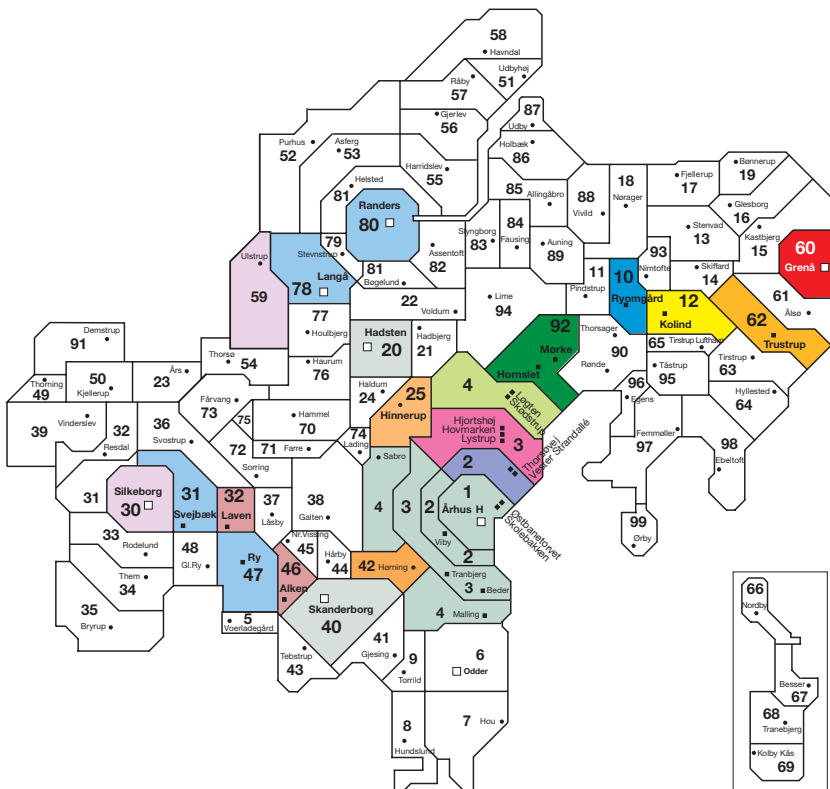

Beregning af takster fra zone 60:

Zoneafstandene gælder kun for rejser i Midttrafik ØS med tog, der starter fra den nævnte station:

Grenå

Afrejse-zone	2 - zoner	3 - zoner	4 - zoner	5 - zoner	6 - zoner	7 - zoner	8 - zoner	9 - zoner	10 - zoner	11 - zoner	12 - zoner	13 - zoner	14 - zoner	15 - zoner	16 - zoner