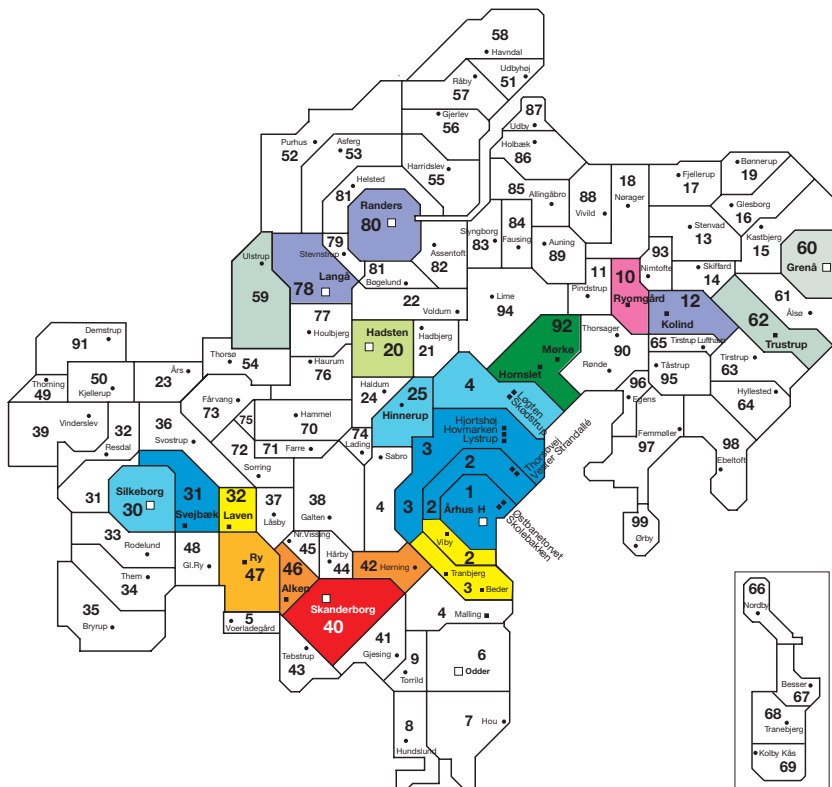

Beregning af takster fra zone 40:

Zoneafstandene gælder kun for rejser i Midttrafik Øst med tog, der starter fra den nævnte station: **Skanderborg**

Afrejse-zone	2 - zoner	3 - zoner	4 - zoner	5 - zoner	6 - zoner	7 - zoner	8 - zoner	9 - zoner	10 - zoner	11 - zoner	12 - zoner	13 - zoner	14 - zoner	15 - zoner	16 - zoner