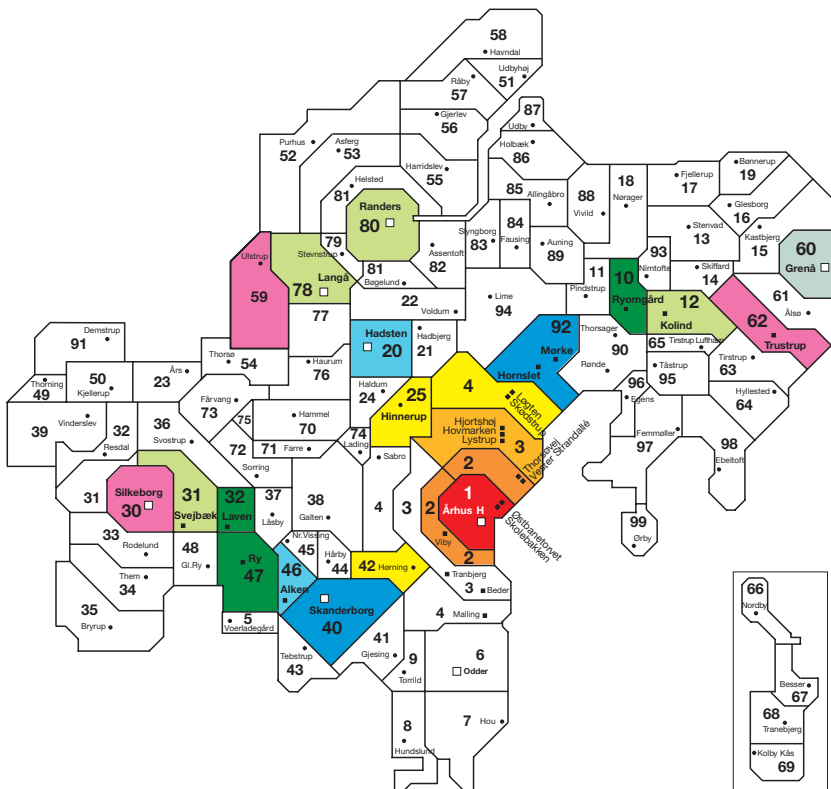

midttrafik

Zoneoversigt Midttrafik Øst

Indledning

Denne Zoneoversigt er udarbejdet som en hjælp til togpersonale i forbindelse med kontrol og salg af billetter og kort i Midttrafik Øst.

Oversigten inderholder **kun** farvede zonekort over de zoner, hvor der er togstationer eller standningssteder i Midttrafik Øst.

Zoneoversigten er i rækkefølge.

Bagerst findes en stedfortegnelse med zoneangivelse.

Sådan bruger du oversigten

Et eksempel:

Der rejses fra Randers til Århus (Århus H.).

1. Af stedfortegnelsen fremgår, at Randers ligger i zone 80 og Århus (Århus H.) ligger i zone 1.
2. Slå op på zonekortet 80, der er påstigningszone. Det er altid den røde påstigningszone, der skal slås op på.
3. Det fremgår af kortet at zone 1 (Århus H.) ligger i lysegrøn zone.
4. Af farveskalaen nederst på siden ses det, at der skal betales for 8 zoner.

Beregning af takster fra zone 1:

Zoneafstandene gælder kun for rejser i Midttrafik Øst med tog, der starter fra en af de nævnte stationer:

**Århus H.
Skolebakken
Østbanetorvet**

Beregning af takster fra zone 2:

Zone- og stedfortegnelse

A

Alken 46

G

Grenå 60

H

Hadsten 20

Hinnerup 25