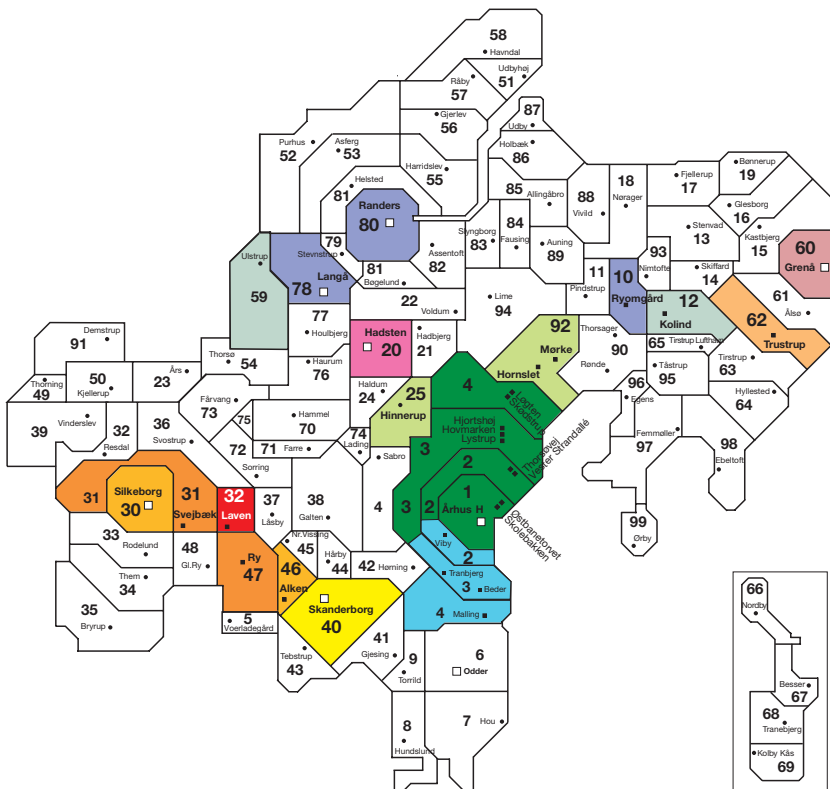

01 - 25

Beregning af takster fra zone 30:

Zoneafstandene gælder kun for rejser i Midttrafik Øst med tog, der starter fra den nævnte station:

Silkeborg

| | | | | | | | | | | | | | | | |
|--------------|-----------|-----------|-----------|-----------|-----------|-----------|-----------|-----------|------------|------------|------------|------------|------------|------------|------------|
| Afrejse-zone | 2 - zoner | 3 - zoner | 4 - zoner | 5 - zoner | 6 - zoner | 7 - zoner | 8 - zoner | 9 - zoner | 10 - zoner | 11 - zoner | 12 - zoner | 13 - zoner | 14 - zoner | 15 - zoner | 16 - zoner |
|--------------|-----------|-----------|-----------|-----------|-----------|-----------|-----------|-----------|------------|------------|------------|------------|------------|------------|------------|

26 - 50

Beregning af takster fra zone 31:

Zoneafstandene gælder kun for rejser i Midttrafik Øst med tog, der starter fra den nævnte station:

Svejbæk

| | | | | | | | | | | | | | | | |
|--------------|-----------|-----------|-----------|-----------|-----------|-----------|-----------|-----------|------------|------------|------------|------------|------------|------------|------------|
| Afrejse-zone | 2 - zoner | 3 - zoner | 4 - zoner | 5 - zoner | 6 - zoner | 7 - zoner | 8 - zoner | 9 - zoner | 10 - zoner | 11 - zoner | 12 - zoner | 13 - zoner | 14 - zoner | 15 - zoner | 16 - zoner |
|--------------|-----------|-----------|-----------|-----------|-----------|-----------|-----------|-----------|------------|------------|------------|------------|------------|------------|------------|

Zone- og stedfortegnelse

A

Alken 46

G

Grenå 60

H

Hadsten 20

Hinnerup 25

Laven..... 32

Lystrup..... 3

Løgten 4

M

Mørke 92

R

Randers 80

Ry 47