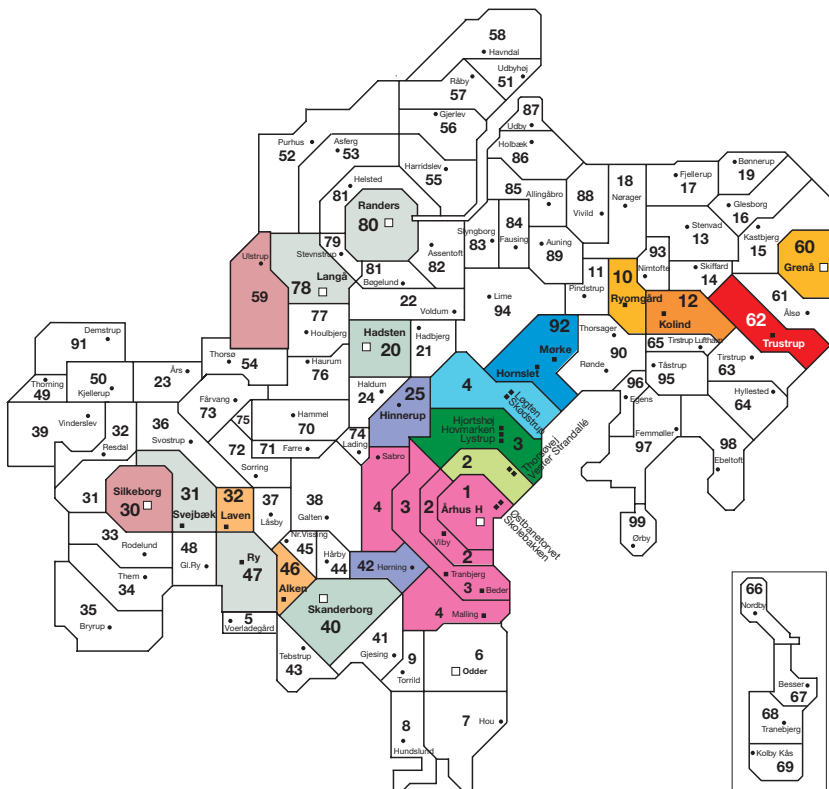

26 - 50

Beregning af takster fra zone 60:

Zoneafstandene gælder kun for rejser i Midttrafik ØS med tog, der starter fra den nævnte station:

Grenå

| | | | | | | | | | | | | | | | |
|--------------|-----------|-----------|-----------|-----------|-----------|-----------|-----------|-----------|------------|------------|------------|------------|------------|------------|------------|
| Afrejse-zone | 2 - zoner | 3 - zoner | 4 - zoner | 5 - zoner | 6 - zoner | 7 - zoner | 8 - zoner | 9 - zoner | 10 - zoner | 11 - zoner | 12 - zoner | 13 - zoner | 14 - zoner | 15 - zoner | 16 - zoner |
|--------------|-----------|-----------|-----------|-----------|-----------|-----------|-----------|-----------|------------|------------|------------|------------|------------|------------|------------|

Beregning af takster fra zone 62:

Zoneafstandene gælder kun for rejser i Midttrafik Øst med tog, der starter fra den nævnte station: **Trustrup**

| | | | | | | | | | | | | | | | |
|--------------|-----------|-----------|-----------|-----------|-----------|-----------|-----------|-----------|------------|------------|------------|------------|------------|------------|------------|
| Afrejse-zone | 2 - zoner | 3 - zoner | 4 - zoner | 5 - zoner | 6 - zoner | 7 - zoner | 8 - zoner | 9 - zoner | 10 - zoner | 11 - zoner | 12 - zoner | 13 - zoner | 14 - zoner | 15 - zoner | 16 - zoner |
|--------------|-----------|-----------|-----------|-----------|-----------|-----------|-----------|-----------|------------|------------|------------|------------|------------|------------|------------|

Zone- og stedfortegnelse

A

Alken 46

G

Grenå 60

H

Hadsten 20

Hinnerup 25