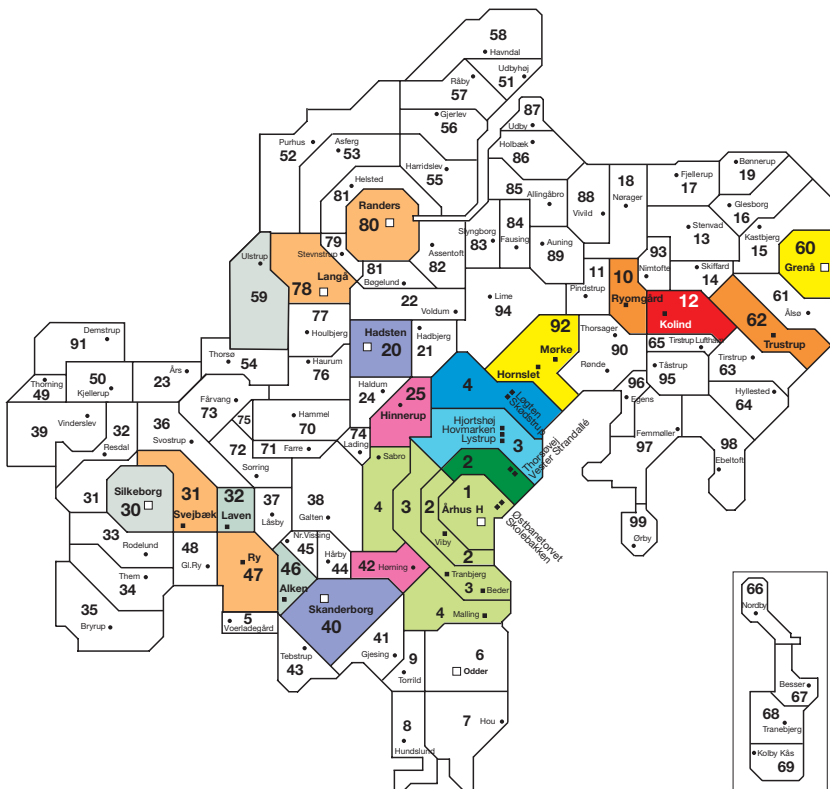

Beregning af takster fra zone 4:

Zoneafstandene gælder kun for rejser i Midttrafik Øst med tog, der starter fra en af de nævnte stationer:

Skødstrup
Løgten

| | | | | | | | | | | | | | | | |
|--------------|-----------|-----------|-----------|-----------|-----------|-----------|-----------|-----------|------------|------------|------------|------------|------------|------------|------------|
| Afrejse-zone | 2 - zoner | 3 - zoner | 4 - zoner | 5 - zoner | 6 - zoner | 7 - zoner | 8 - zoner | 9 - zoner | 10 - zoner | 11 - zoner | 12 - zoner | 13 - zoner | 14 - zoner | 15 - zoner | 16 - zoner |
|--------------|-----------|-----------|-----------|-----------|-----------|-----------|-----------|-----------|------------|------------|------------|------------|------------|------------|------------|

Beregning af takster fra zone 10:

Zoneafstandene gælder kun for rejser i Midttrafik Øst med tog, der starter fra den nævnte station: **Ryomgård**

Ryomgård

| | | | | | | | | | | | | | | | |
|--------------|-----------|-----------|-----------|-----------|-----------|-----------|-----------|-----------|------------|------------|------------|------------|------------|------------|------------|
| Afrejse-zone | 2 - zoner | 3 - zoner | 4 - zoner | 5 - zoner | 6 - zoner | 7 - zoner | 8 - zoner | 9 - zoner | 10 - zoner | 11 - zoner | 12 - zoner | 13 - zoner | 14 - zoner | 15 - zoner | 16 - zoner |
|--------------|-----------|-----------|-----------|-----------|-----------|-----------|-----------|-----------|------------|------------|------------|------------|------------|------------|------------|

Zone- og stedfortegnelse

A

Alken 46

G

Grenå 60

H

Hadsten 20

Hinnerup 25