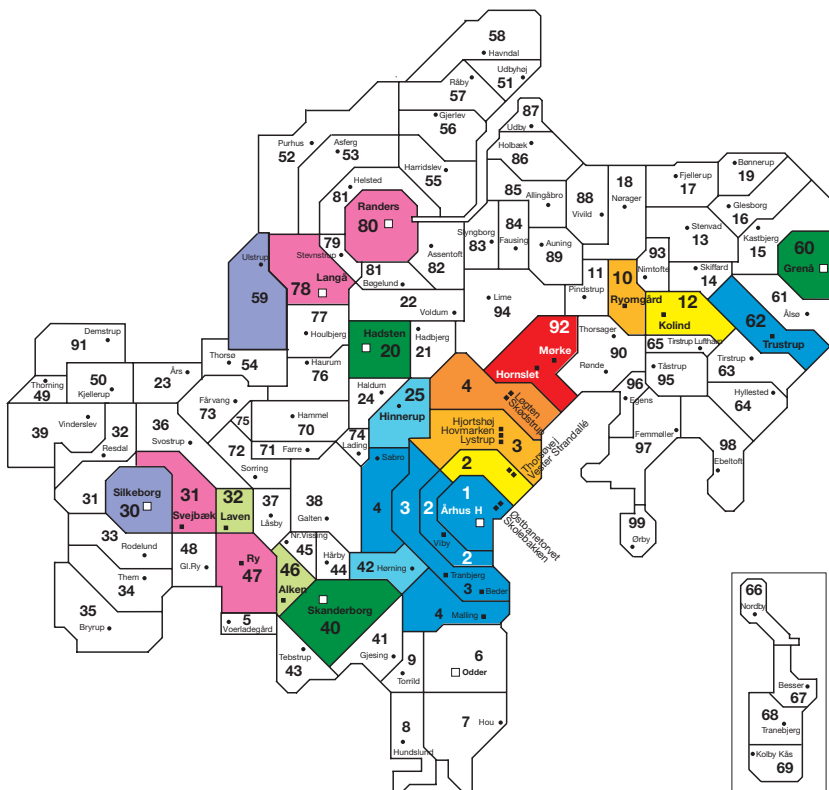

Beregning af takster fra zone 92:

Zoneafstandene gælder kun for rejser i Midttrafik Øst med tog, der starter fra en af de nævnte stationer:

Hornslet
Mørke

Afrejse-zone	2 - zoner	3 - zoner	4 - zoner	5 - zoner	6 - zoner	7 - zoner	8 - zoner	9 - zoner	10 - zoner	11 - zoner	12 - zoner	13 - zoner	14 - zoner	15 - zoner	16 - zoner