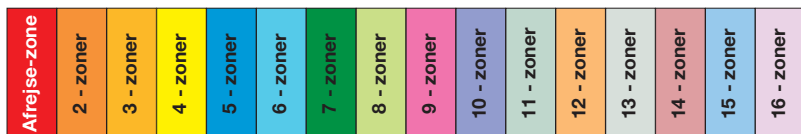

Zoneoversigten er i rækkefølge.

Bagerst findes en stedfortegnelse med zoneangivelse.

Sådan bruger du oversigten

Et eksempel:

Der rejses fra Randers til Århus (Århus H.).

1. Af stedfortegnelsen fremgår, at Randers ligger i zone 80 og Århus (Århus H.) ligger i zone 1.
2. Slå op på zonekortet 80, der er påstigningszone. Det er altid den røde påstigningszone, der skal slås op på.
3. Det fremgår af kortet at zone 1 (Århus H.) ligger i lysegrøn zone.
4. Af farveskalaen nederst på siden ses det, at der skal betales for 8 zoner.

Beregning af takster fra zone 1:

Zoneafstandene gælder kun for rejser i Midttrafik Øst med tog, der starter fra en af de nævnte stationer:

**Århus H.
Skolebakken
Østbanetorvet**

Beregning af takster fra zone 2:

Zoneafstanden gælder kun for rejser i Midttrafik Øst med tog, der starter fra en af de nævnte stationer:

Vester Strandallé
Thorsøvej

| | | | | | | | | | | | | | | | |
|--------------|-----------|-----------|-----------|-----------|-----------|-----------|-----------|-----------|------------|------------|------------|------------|------------|------------|------------|
| Afrejse-zone | 2 - zoner | 3 - zoner | 4 - zoner | 5 - zoner | 6 - zoner | 7 - zoner | 8 - zoner | 9 - zoner | 10 - zoner | 11 - zoner | 12 - zoner | 13 - zoner | 14 - zoner | 15 - zoner | 16 - zoner |
|--------------|-----------|-----------|-----------|-----------|-----------|-----------|-----------|-----------|------------|------------|------------|------------|------------|------------|------------|

Beregning af takster fra zone 2:

Zoneafstandene gælder kun for rejser i Midttrafik Øst med tog, der starter fra en af de nævnte stationer:

Viby

Beregning af takster fra zone 3:

Zoneafstandene gælder kun for rejser i Midttrafik Øst med tog, der starter fra en af de nævnte stationer: