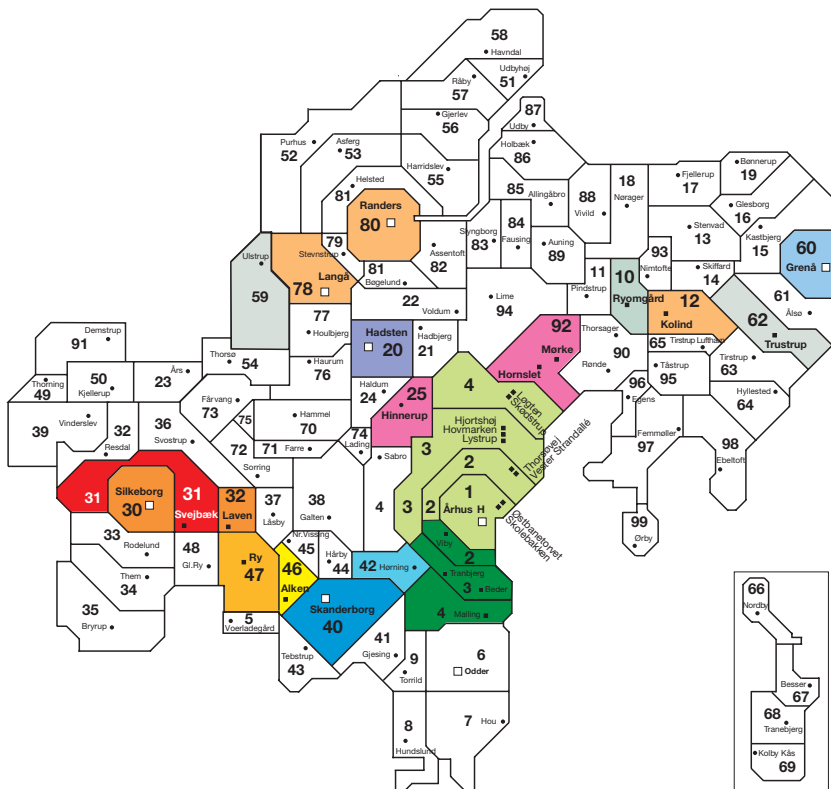

01 - 25

Beregning af takster fra zone 30:

Zoneafstandene gælder kun for rejser i Midttrafik Øst med tog, der starter fra den nævnte station:

Silkeborg

| | | | | | | | | | | | | | | | |
|--------------|-----------|-----------|-----------|-----------|-----------|-----------|-----------|-----------|------------|------------|------------|------------|------------|------------|------------|
| Afrejse-zone | 2 - zoner | 3 - zoner | 4 - zoner | 5 - zoner | 6 - zoner | 7 - zoner | 8 - zoner | 9 - zoner | 10 - zoner | 11 - zoner | 12 - zoner | 13 - zoner | 14 - zoner | 15 - zoner | 16 - zoner |
|--------------|-----------|-----------|-----------|-----------|-----------|-----------|-----------|-----------|------------|------------|------------|------------|------------|------------|------------|

26 - 50

Beregning af takster fra zone 31:

Zoneafstandene gælder kun for rejser i Midttrafik Øst med tog, der starter fra den nævnte station:

Svejbæk

| | | | | | | | | | | | | | | | |
|--------------|-----------|-----------|-----------|-----------|-----------|-----------|-----------|-----------|------------|------------|------------|------------|------------|------------|------------|
| Afrejse-zone | 2 - zoner | 3 - zoner | 4 - zoner | 5 - zoner | 6 - zoner | 7 - zoner | 8 - zoner | 9 - zoner | 10 - zoner | 11 - zoner | 12 - zoner | 13 - zoner | 14 - zoner | 15 - zoner | 16 - zoner |
|--------------|-----------|-----------|-----------|-----------|-----------|-----------|-----------|-----------|------------|------------|------------|------------|------------|------------|------------|

Zone- og stedfortegnelse

A

Alken 46

G

Grenå 60

H

Hadsten 20

Hinnerup 25

Laven..... 32

Lystrup..... 3

Løgten 4

M

Mørke 92

R

Randers 80

Ry 47