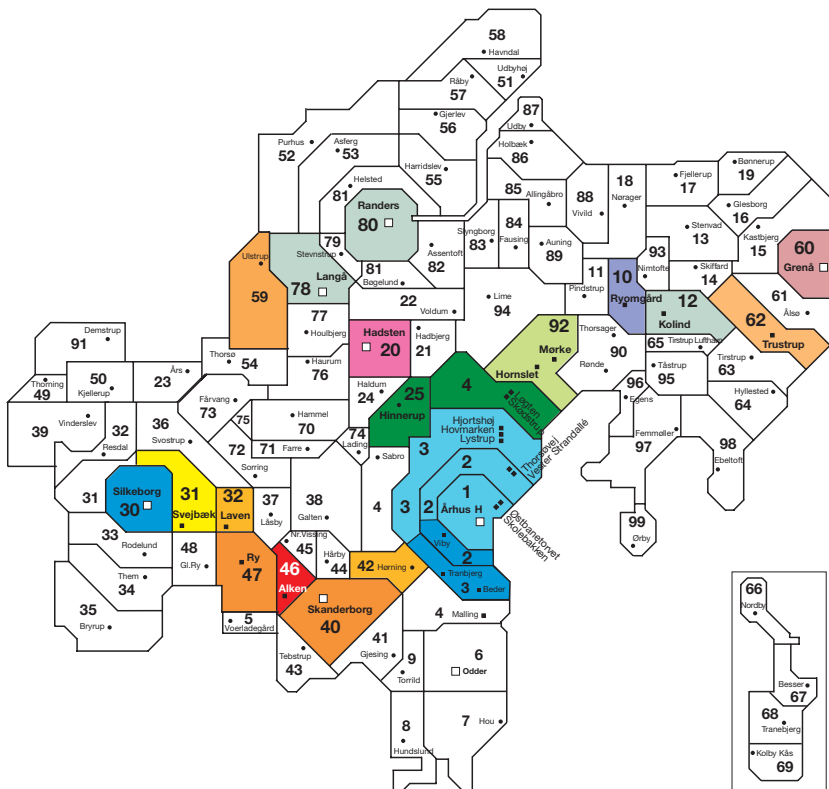

Beregning af takster fra zone 46:

Zoneafstandene gælder kun for rejser i Midttrafik Øs med tog, der starter fra den nævnte station: **Alken**