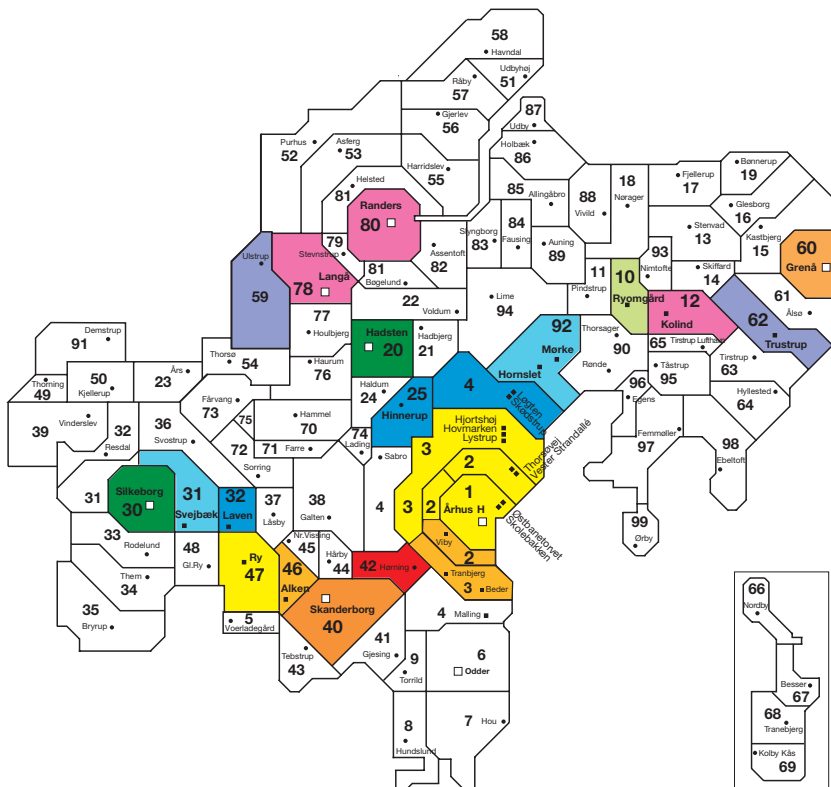

Beregning af takster fra zone 42:

Zoneafstandene gælder kun for rejser i Midttrafik Øst med tog, der starter fra en af de nævnte stationer:

Hørning

Afrejse-zone	2 - zoner	3 - zoner	4 - zoner	5 - zoner	6 - zoner	7 - zoner	8 - zoner	9 - zoner	10 - zoner	11 - zoner	12 - zoner	13 - zoner	14 - zoner	15 - zoner	16 - zoner

26 - 50