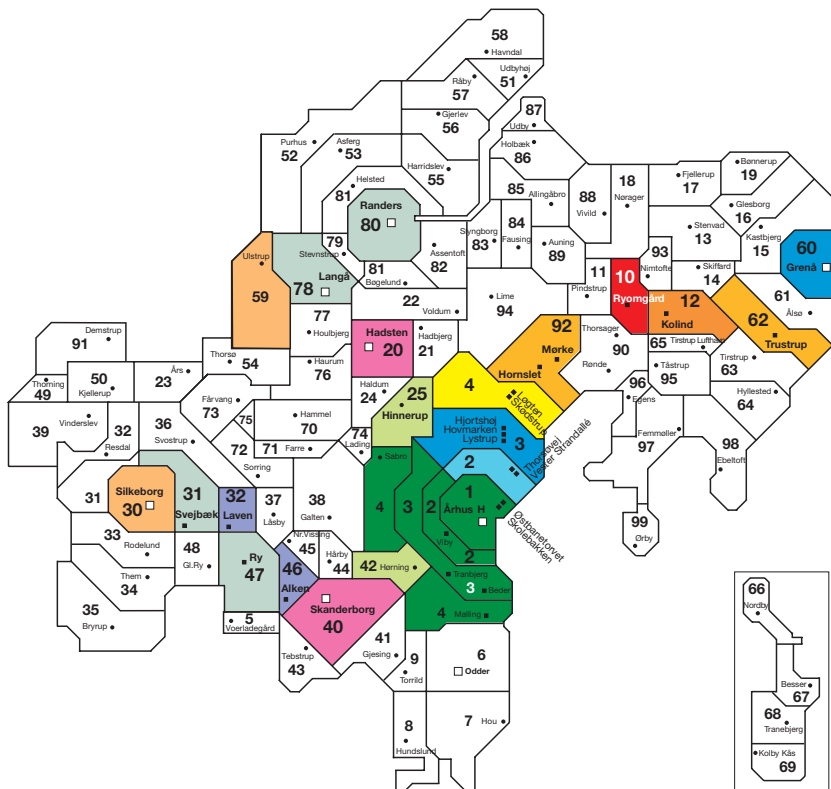

Beregning af takster fra zone 2:

Zoneafstandene gælder kun for rejser i Midttrafik Øst med tog, der starter fra en af de nævnte stationer:

Viby

Beregning af takster fra zone 3:

Zoneafstandene gælder kun for rejser i Midttrafik Øst med tog, der starter fra en af de nævnte stationer:

Lystrup
Hovmarken
Hjørtshøj

| | | | | | | | | | | | | | | | |
|--------------|-----------|-----------|-----------|-----------|-----------|-----------|-----------|-----------|------------|------------|------------|------------|------------|------------|------------|
| Afrejse-zone | 2 - zoner | 3 - zoner | 4 - zoner | 5 - zoner | 6 - zoner | 7 - zoner | 8 - zoner | 9 - zoner | 10 - zoner | 11 - zoner | 12 - zoner | 13 - zoner | 14 - zoner | 15 - zoner | 16 - zoner |
|--------------|-----------|-----------|-----------|-----------|-----------|-----------|-----------|-----------|------------|------------|------------|------------|------------|------------|------------|

Beregning af takster fra zone 4:

Zoneafstandene gælder kun for rejser i Midttrafik Øst med tog, der starter fra en af de nævnte stationer:

Skødstrup
Løgten

| | | | | | | | | | | | | | | | |
|--------------|-----------|-----------|-----------|-----------|-----------|-----------|-----------|-----------|------------|------------|------------|------------|------------|------------|------------|
| Afrejse-zone | 2 - zoner | 3 - zoner | 4 - zoner | 5 - zoner | 6 - zoner | 7 - zoner | 8 - zoner | 9 - zoner | 10 - zoner | 11 - zoner | 12 - zoner | 13 - zoner | 14 - zoner | 15 - zoner | 16 - zoner |
|--------------|-----------|-----------|-----------|-----------|-----------|-----------|-----------|-----------|------------|------------|------------|------------|------------|------------|------------|

Zone- og stedfortegnelse

A

Alken 46

G

Grenå 60

H

Hadsten 20

Hinnerup 25