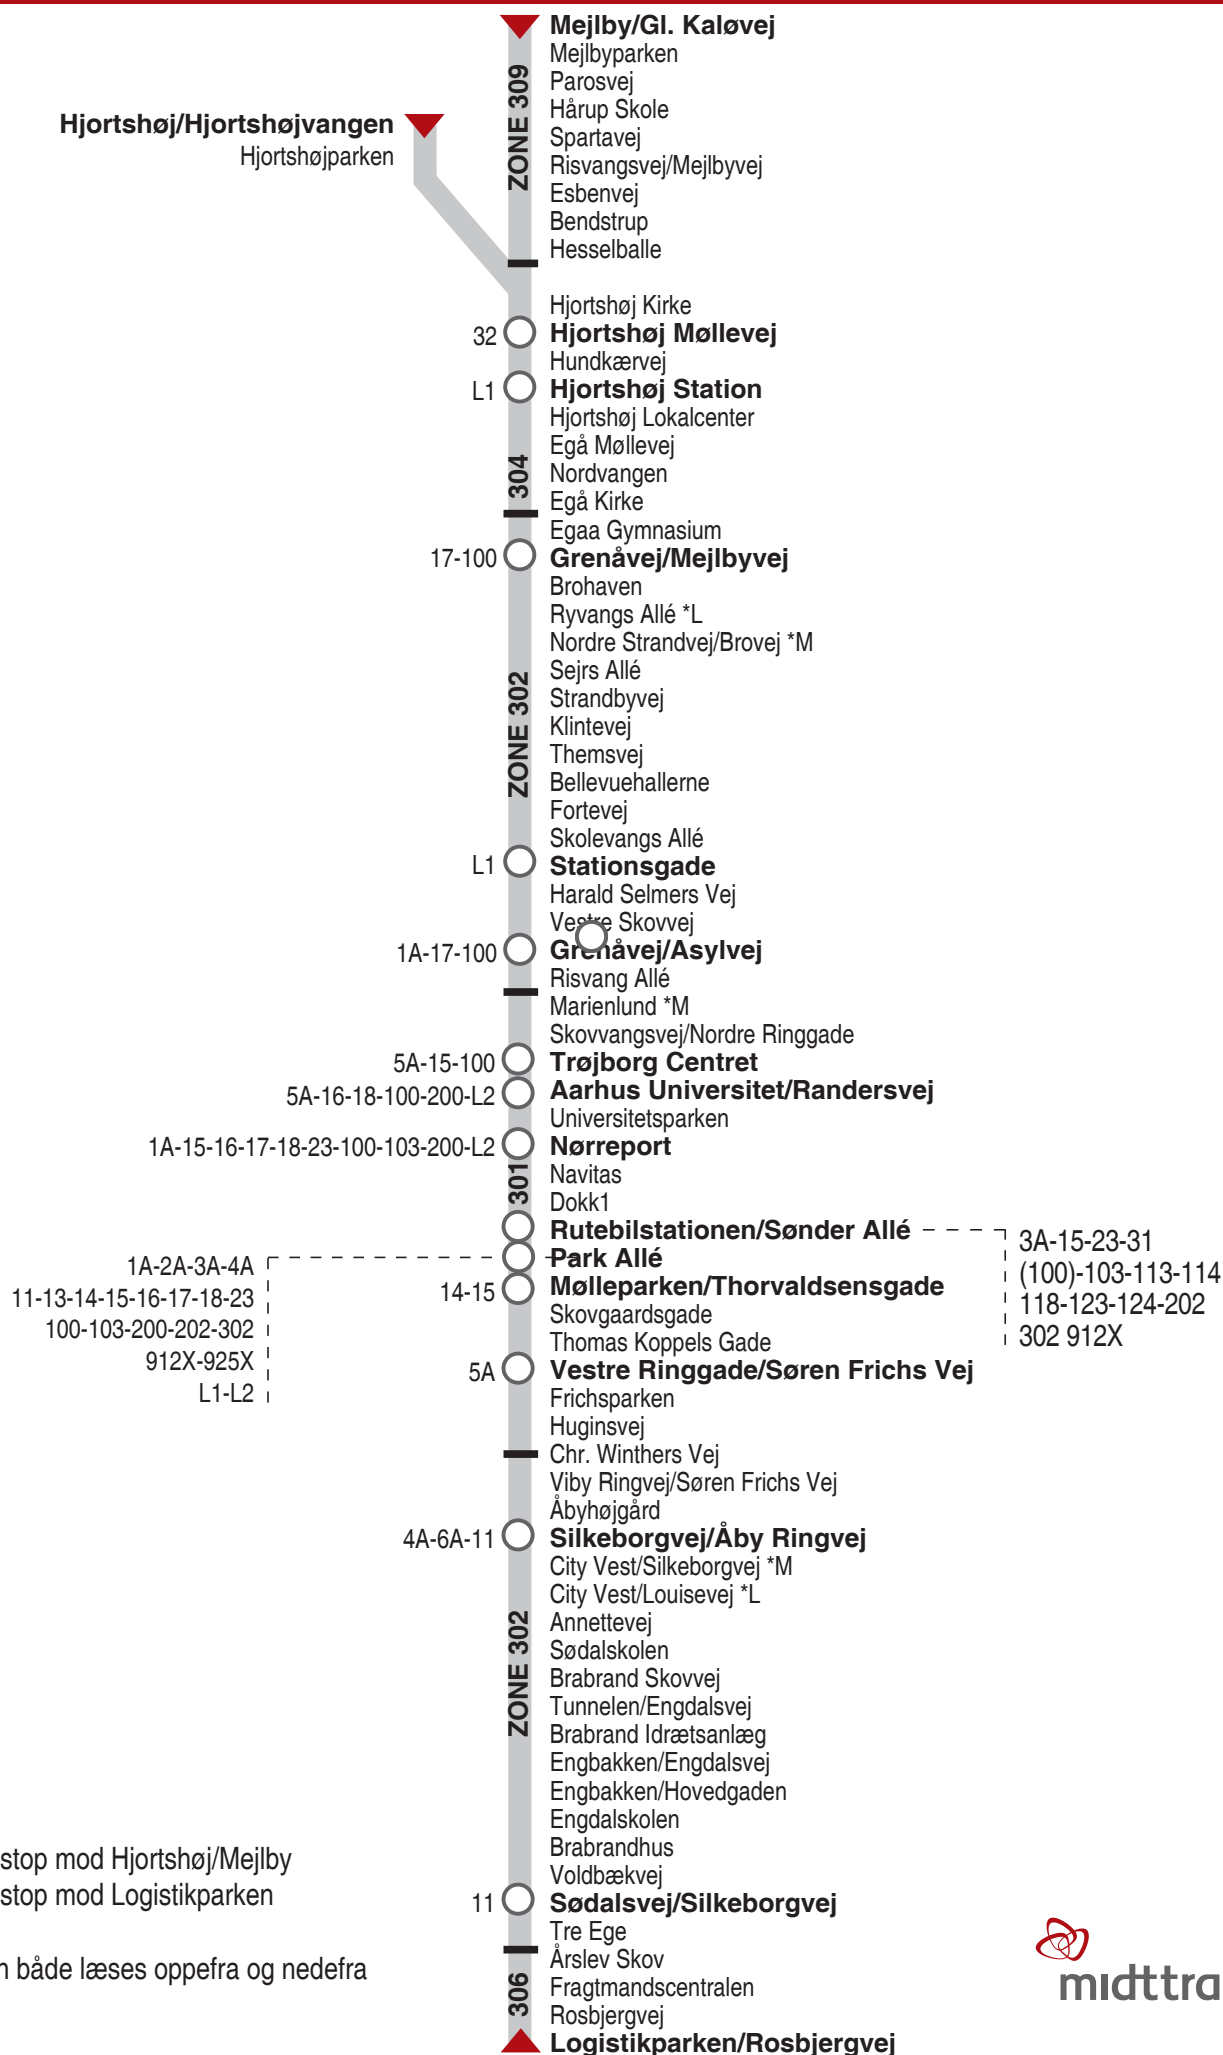

# 12 Mejlby / Hjortshøj - Logistikparken

\*M Kun stop mod Hjortshøj/Mejlby

\*L Kun stop mod Logistikparken

Listen kan både læses oppefra og nedefra