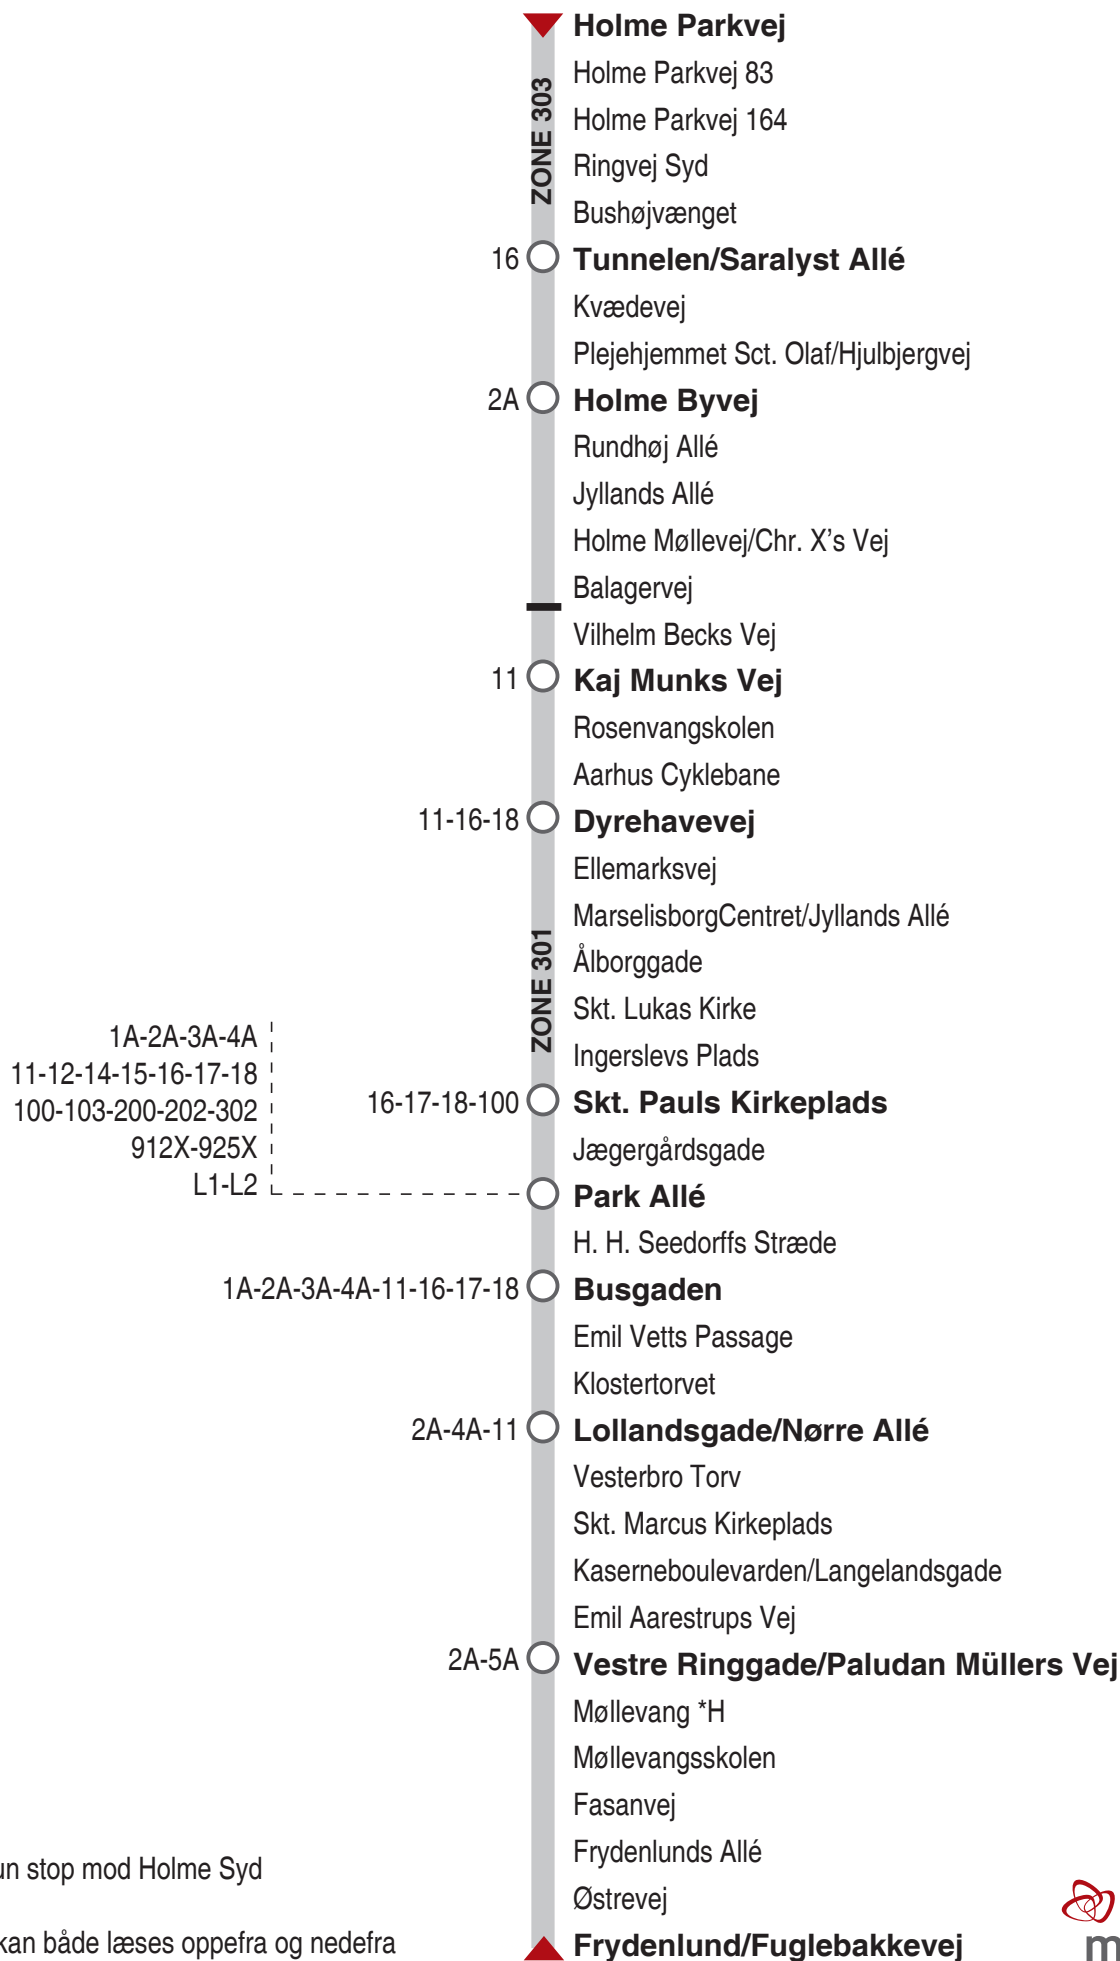

13 Holme Parkvej - Frydenlund

*H Kun stop mod Holme Syd

Listen kan både læses oppefra og nedefra

midttrafik