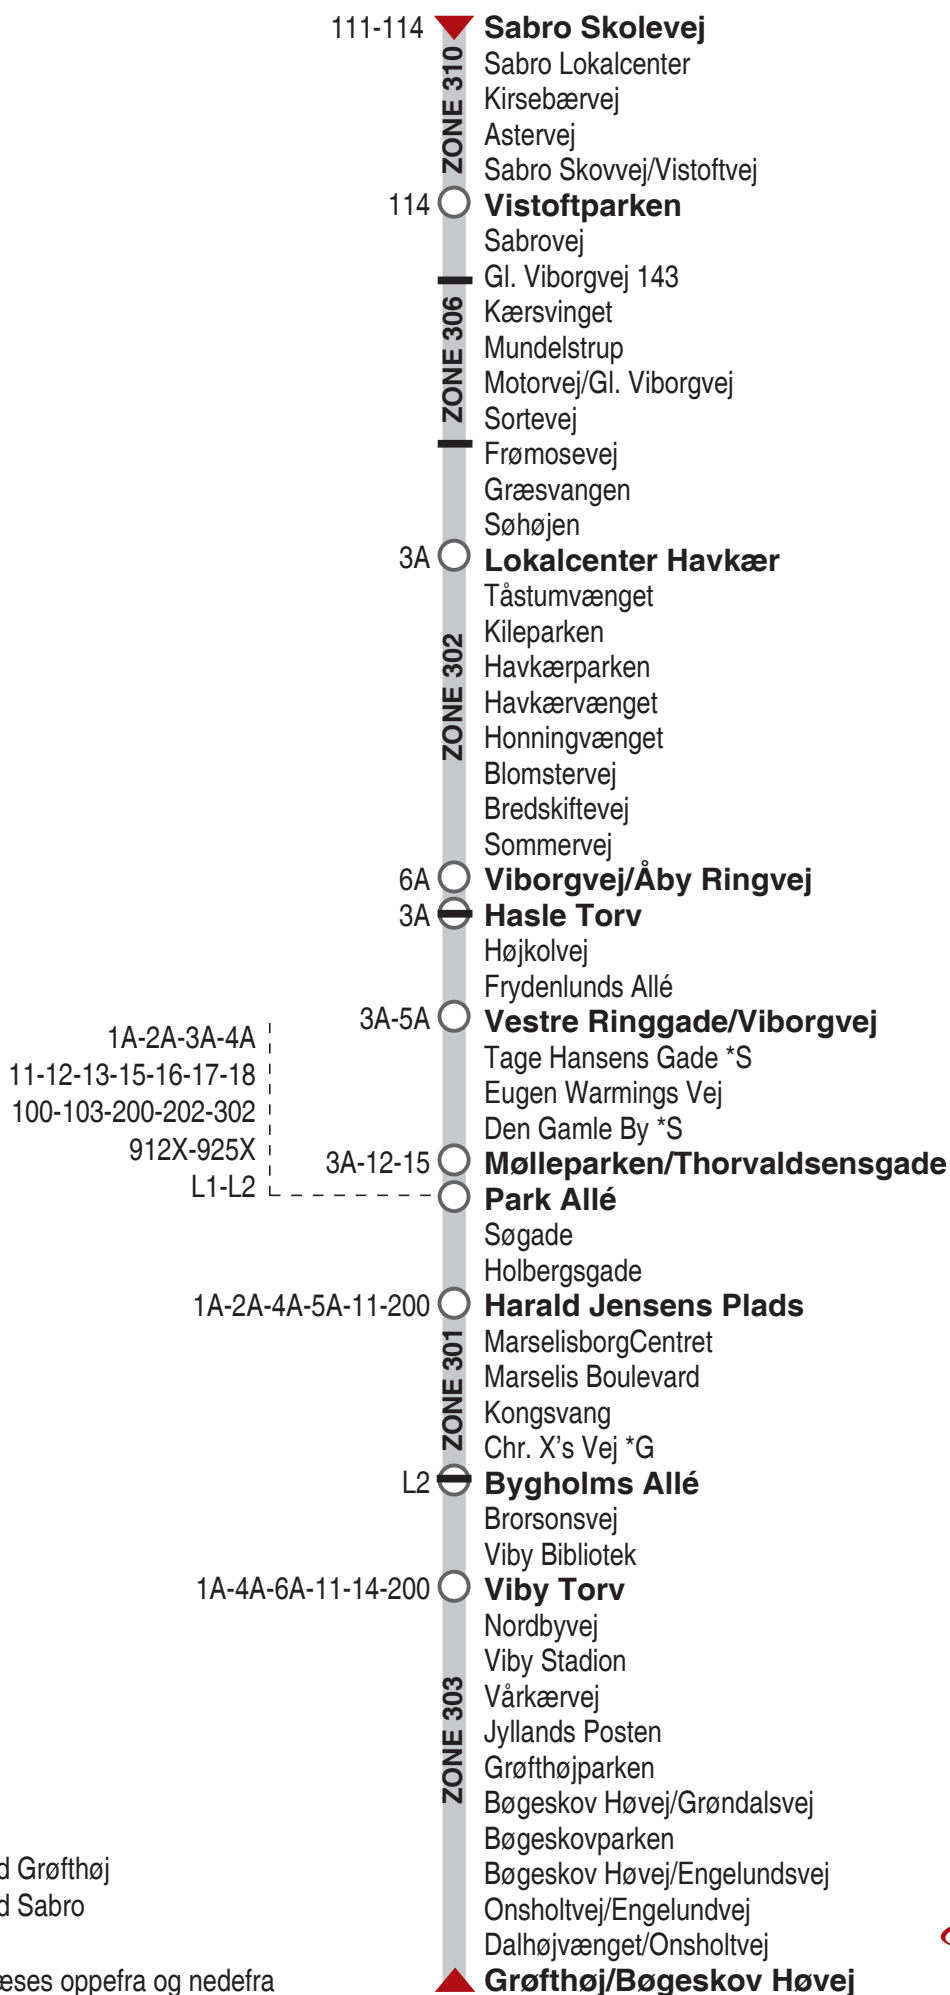

14 Sabro - Grøfthøj

*G Kun stop mod Grøfthøj

*S Kun stop mod Sabro

Listen kan både læses oppefra og nedefra

midttrafik