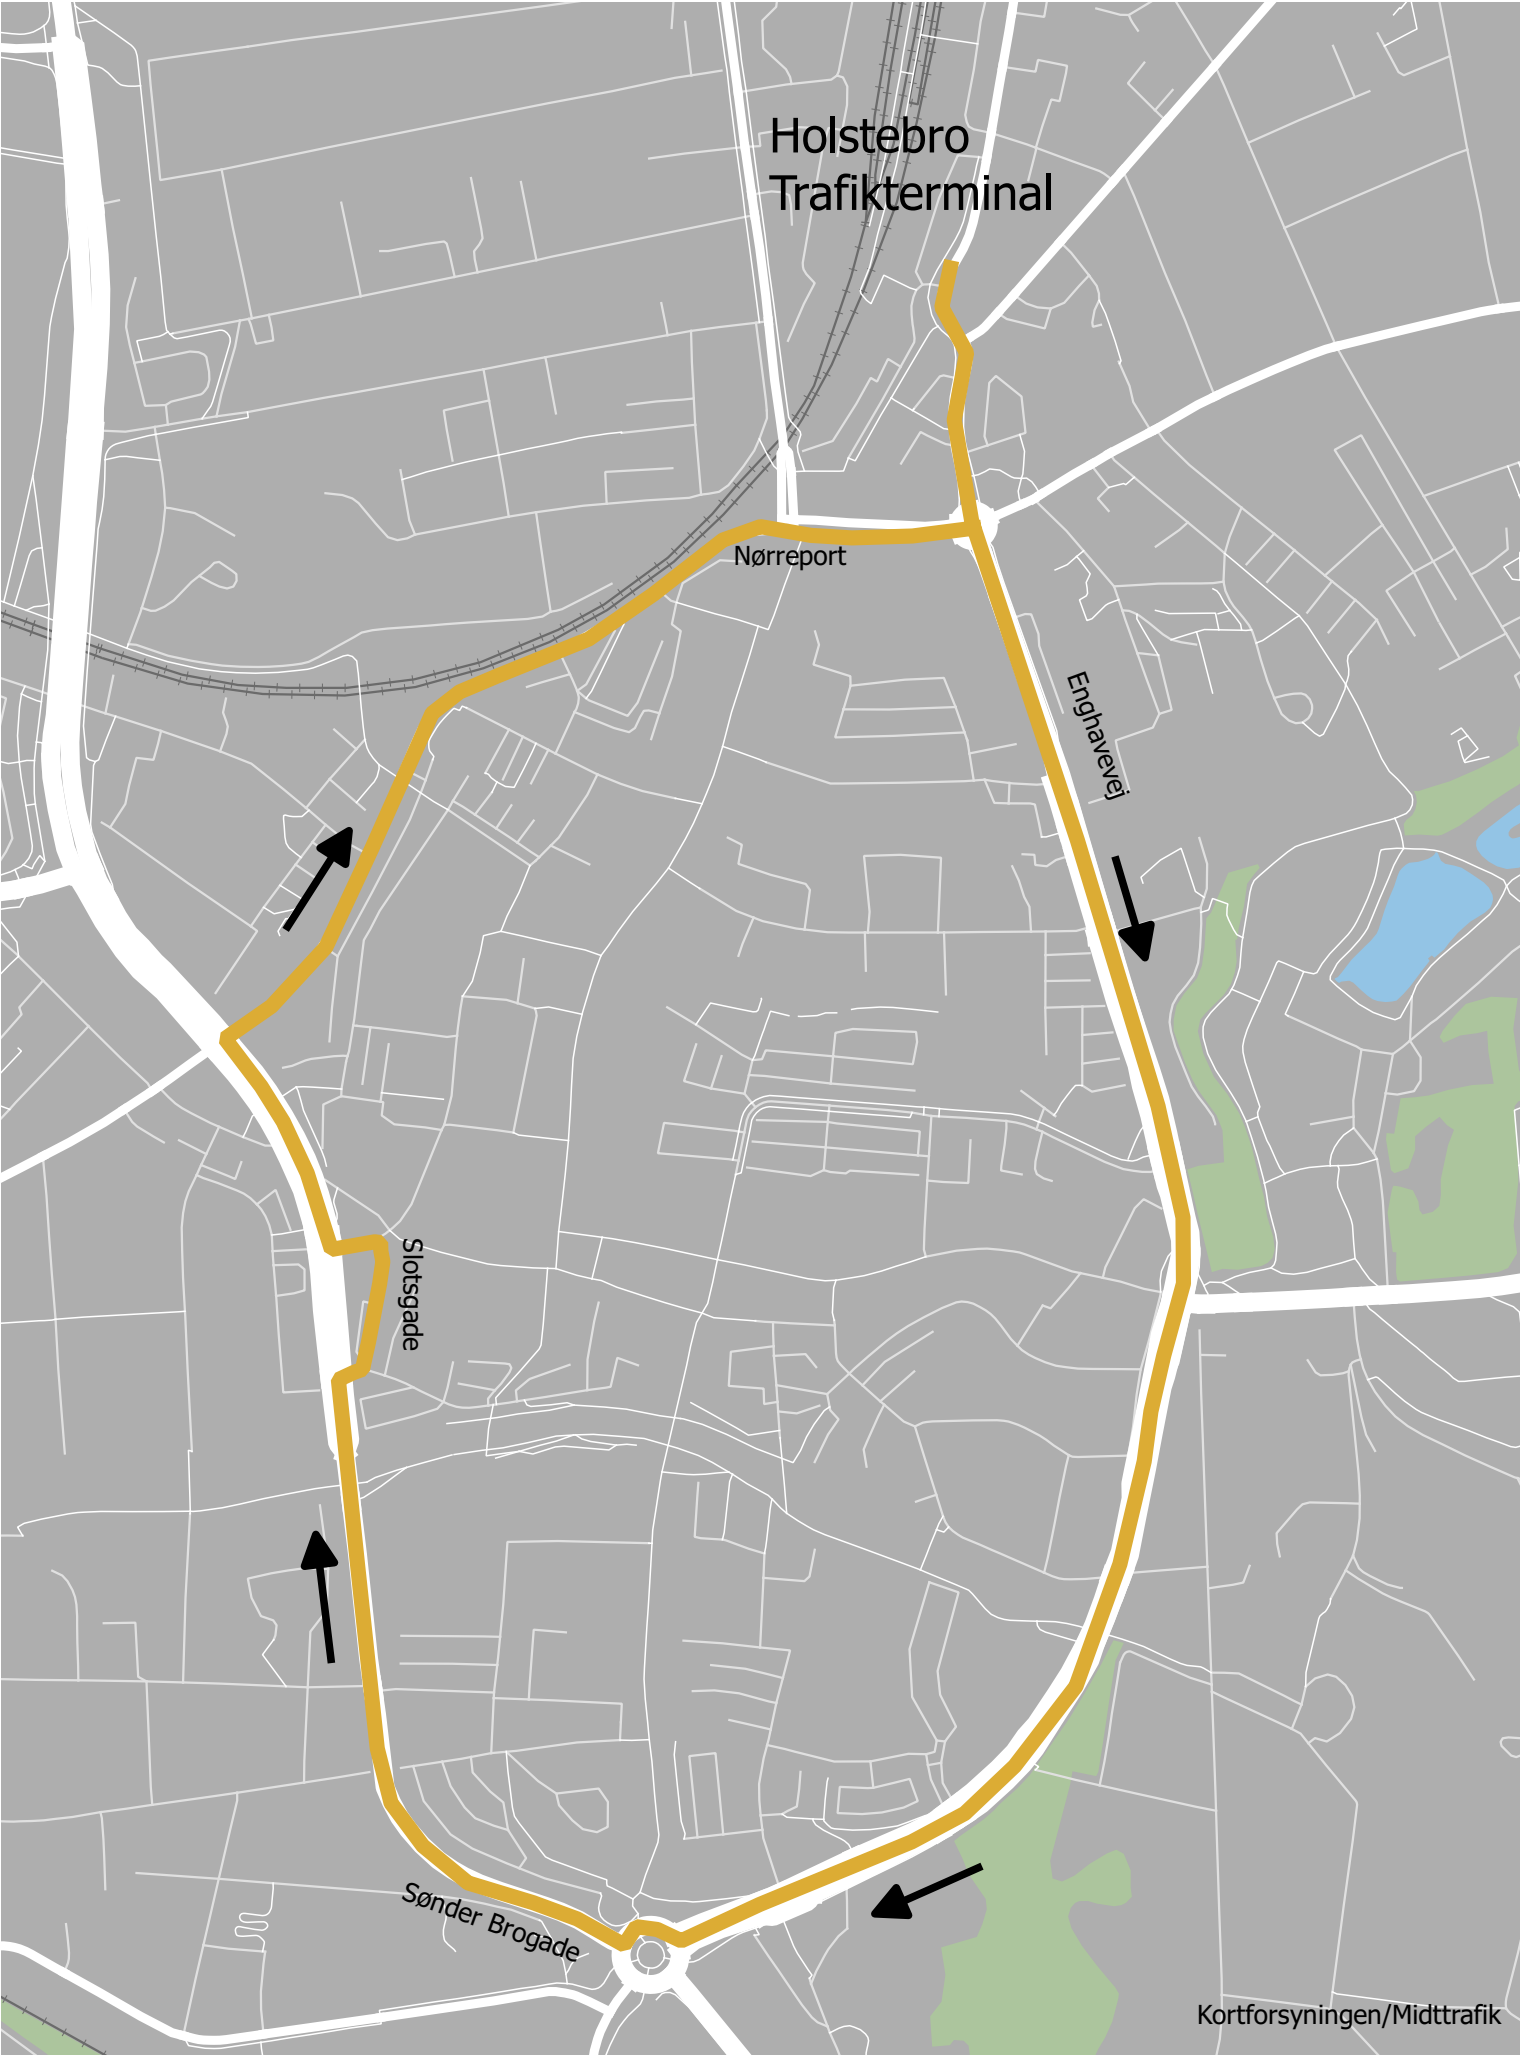

City-linje

Holstebro
Trafikterminal

Nørreport

Enghavevej

Slotsgade

Sønder Brogade

Kortforsyningen/Midtrafik