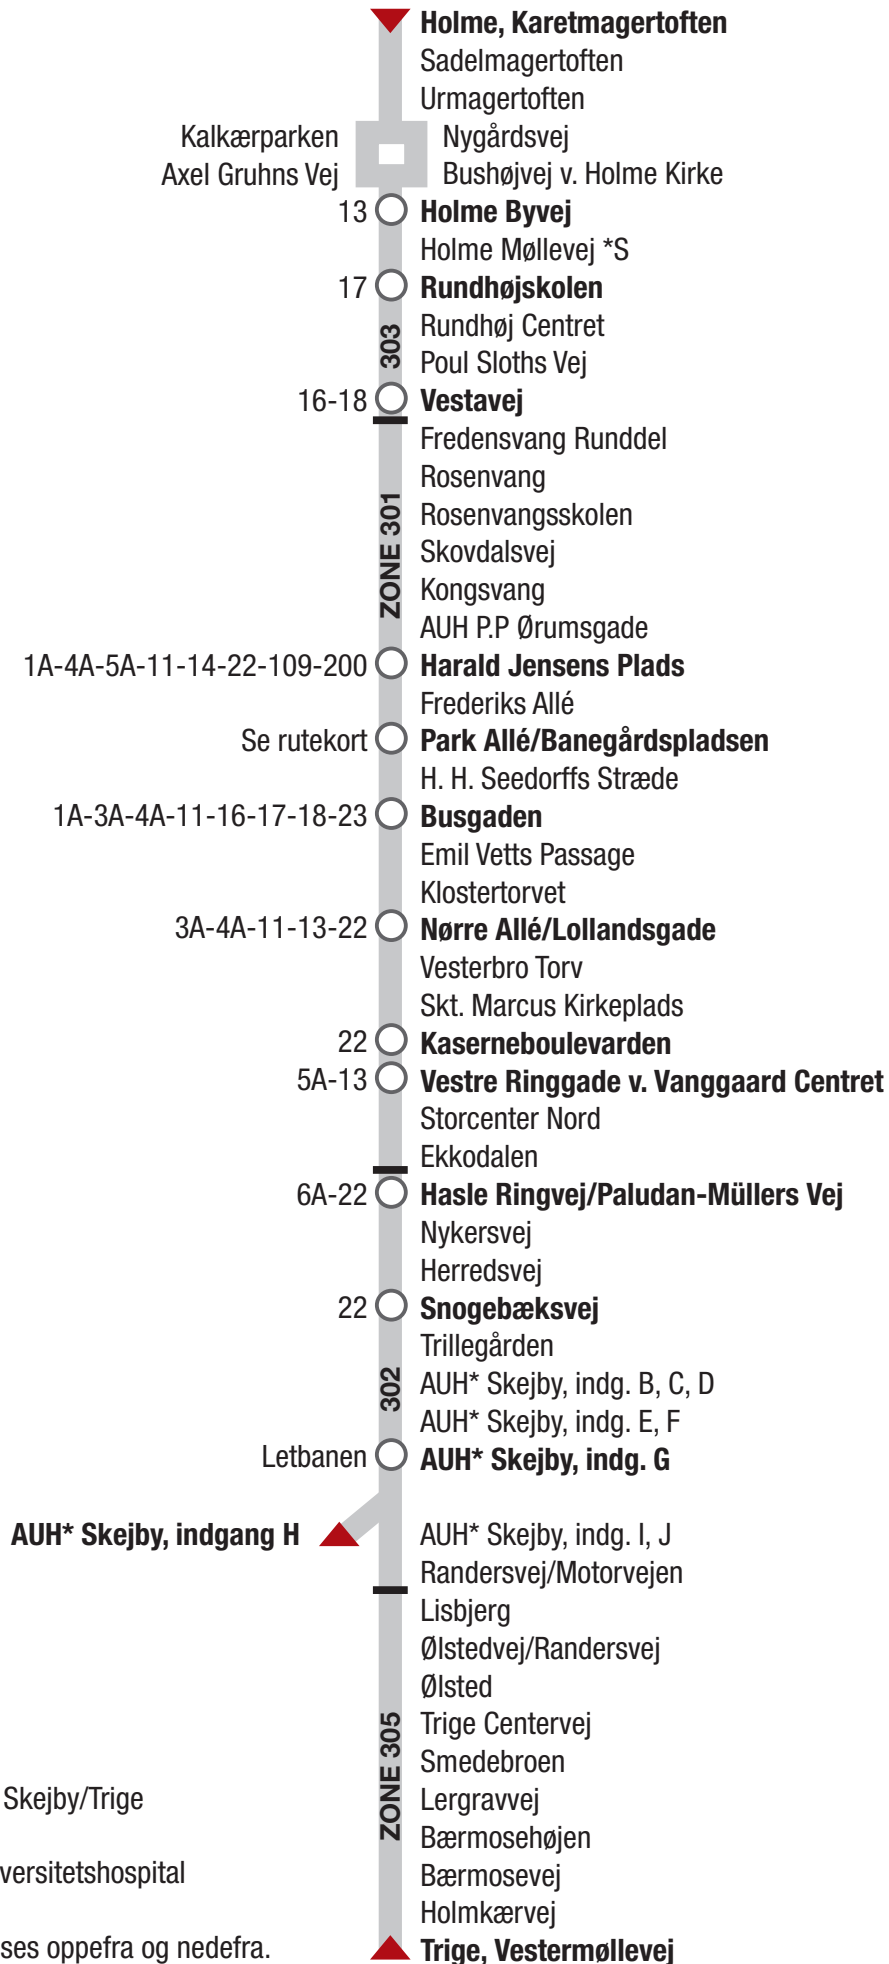

2A Holme - AUH* Skejby / Trige

*S Kun stop mod Skejby/Trige

*AUH = Aarhus Universitetshospital

Listen kan både læses oppefra og nedefra.