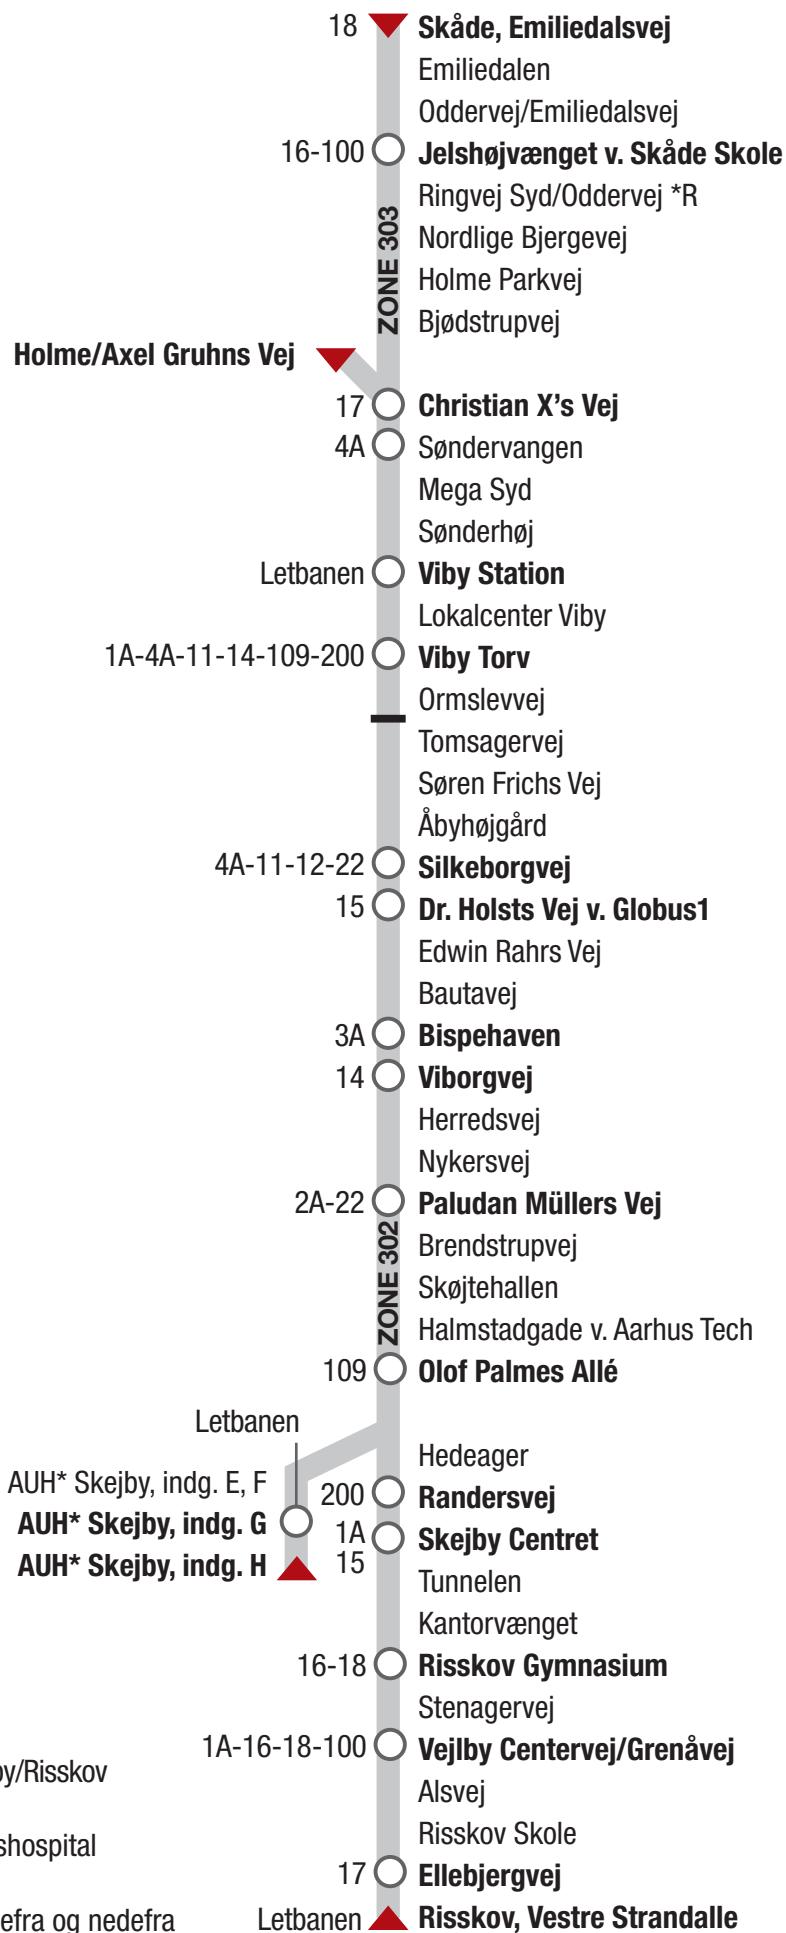

6A Skåde / Holme - Ringvejen - AUH* Skejby / Risskov

*R Kun stop mod AUH Skejby/Risskov

*AUH = Aarhus Universitetshospital

Listen kan både læses oppefra og nedefra