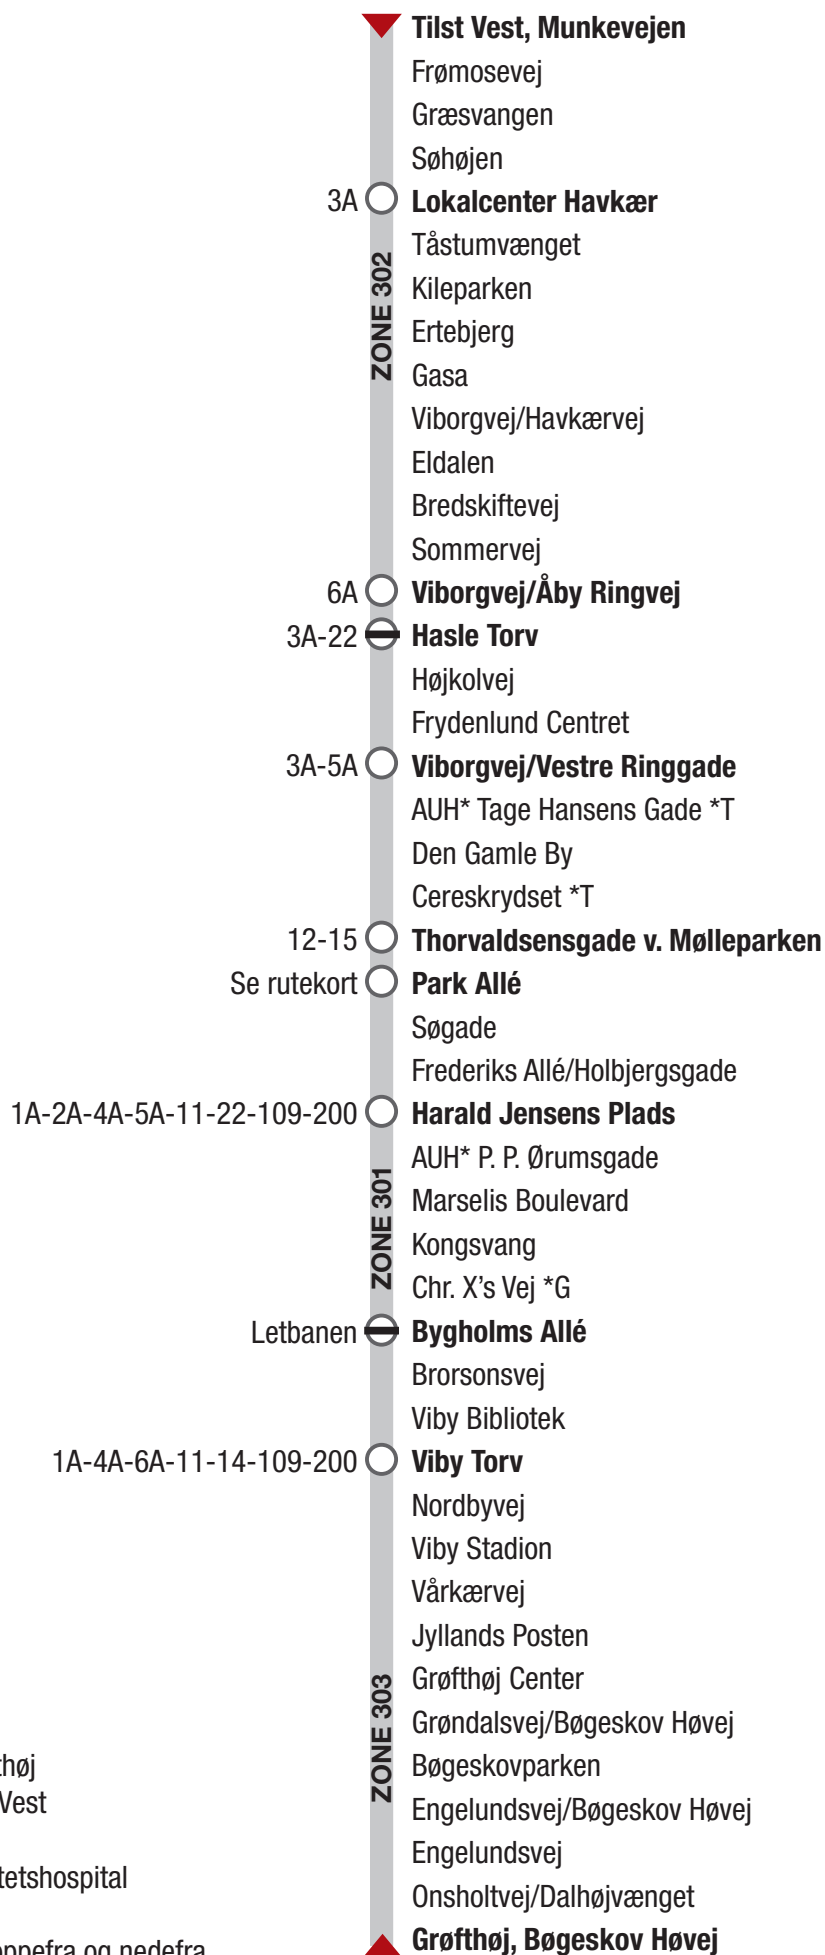

# 14 Tilst Vest - Grøfthøj

\*G Kun stop mod Grøfthøj

\*T Kun stop mod Tilst Vest

\*AUH = Aarhus Universitetshospital

Listen kan både læses oppefra og nedefra