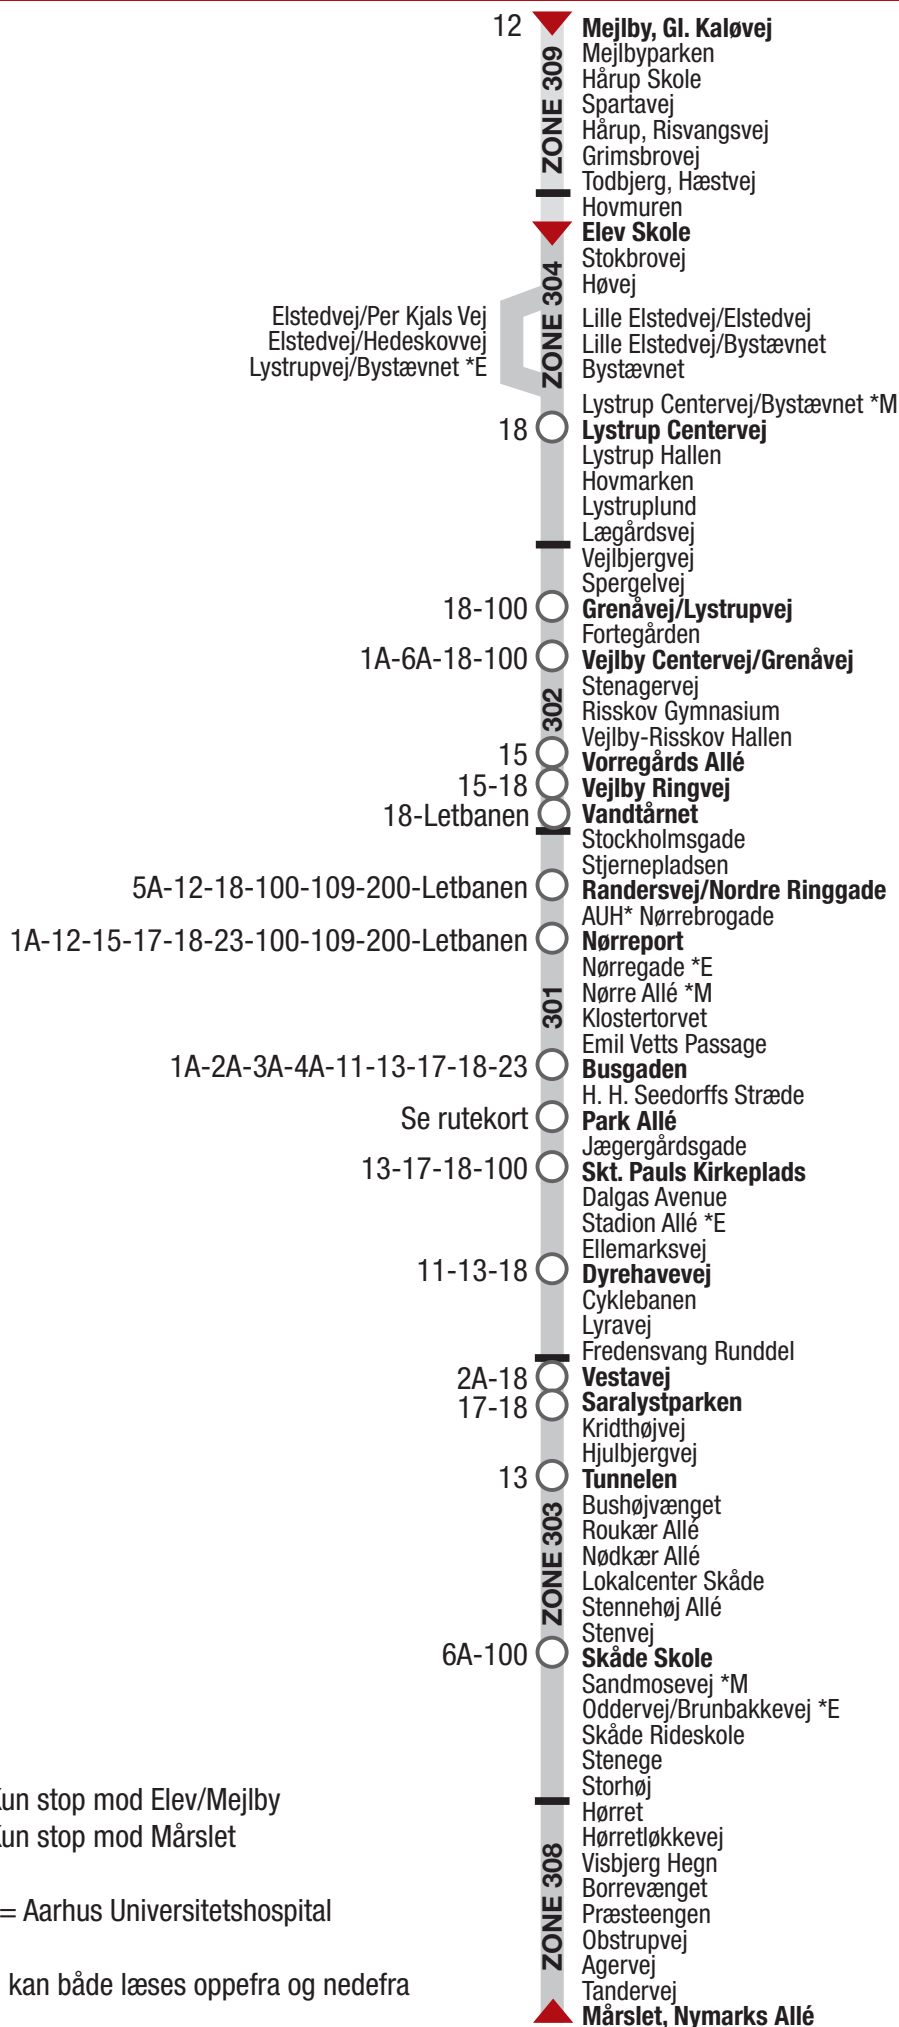

16 Mejlby / Elev - Mårslet

*E Kun stop mod Elev/Mejlby

*M Kun stop mod Mårslet

*AUH = Aarhus Universitetshospital

Listen kan både læses oppefra og nedefra