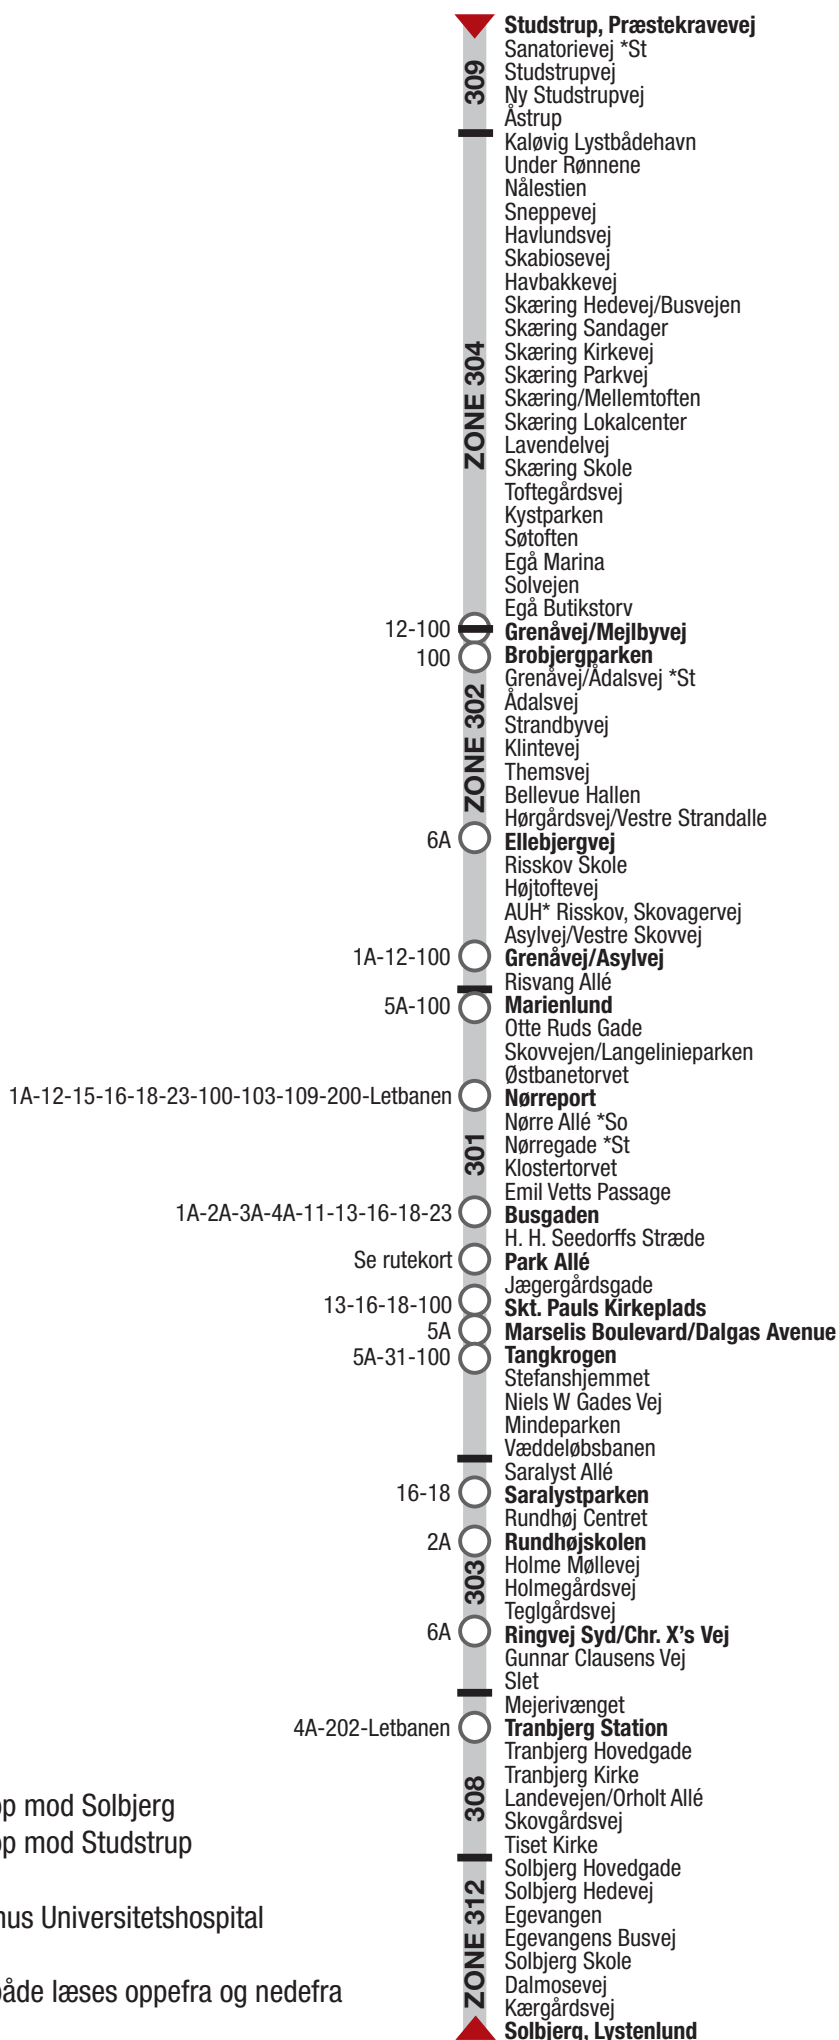

17 Studstrup - Solbjerg

*So Kun stop mod Solbjerg

*St Kun stop mod Studstrup

*AUH = Aarhus Universitetshospital

Listen kan både læses oppefra og nedefra

midttrafik