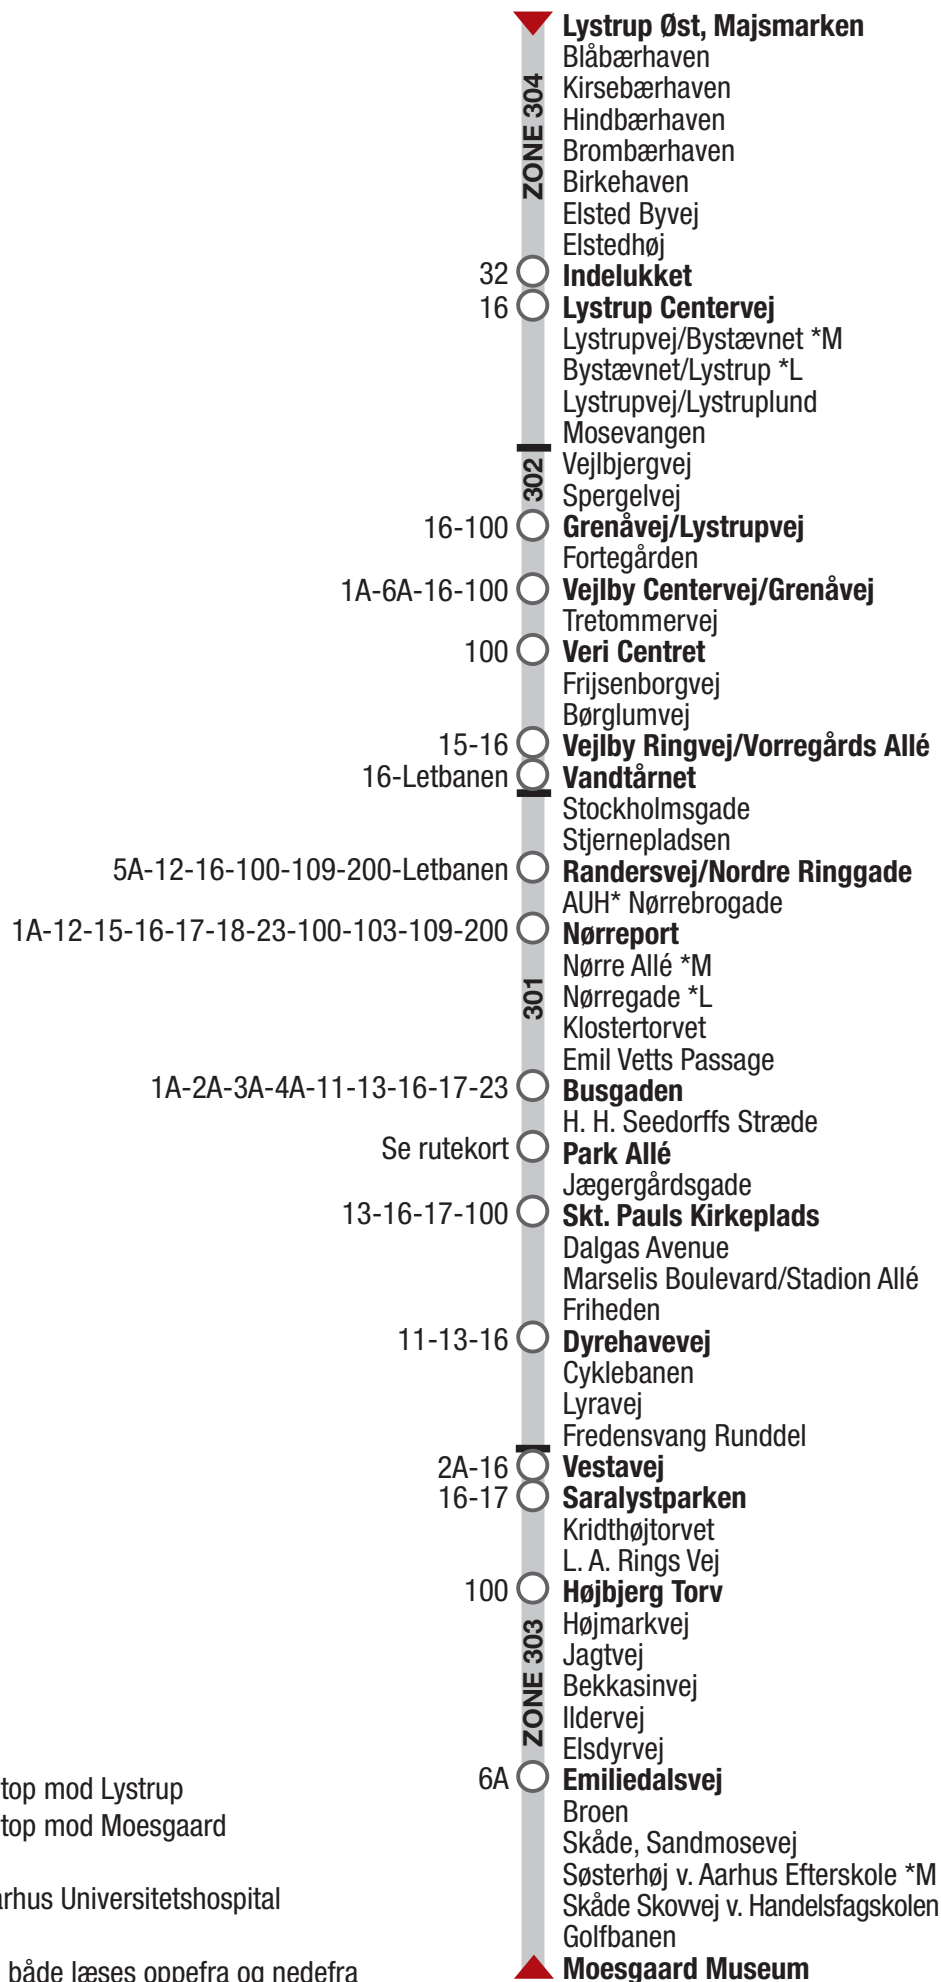

# 18 Lystrup Øst - Moesgaard Museum

\*L Kun stop mod Lystrup

\*M Kun stop mod Moesgaard

\*AUH = Aarhus Universitetshospital

Listen kan både læses oppefra og nedefra