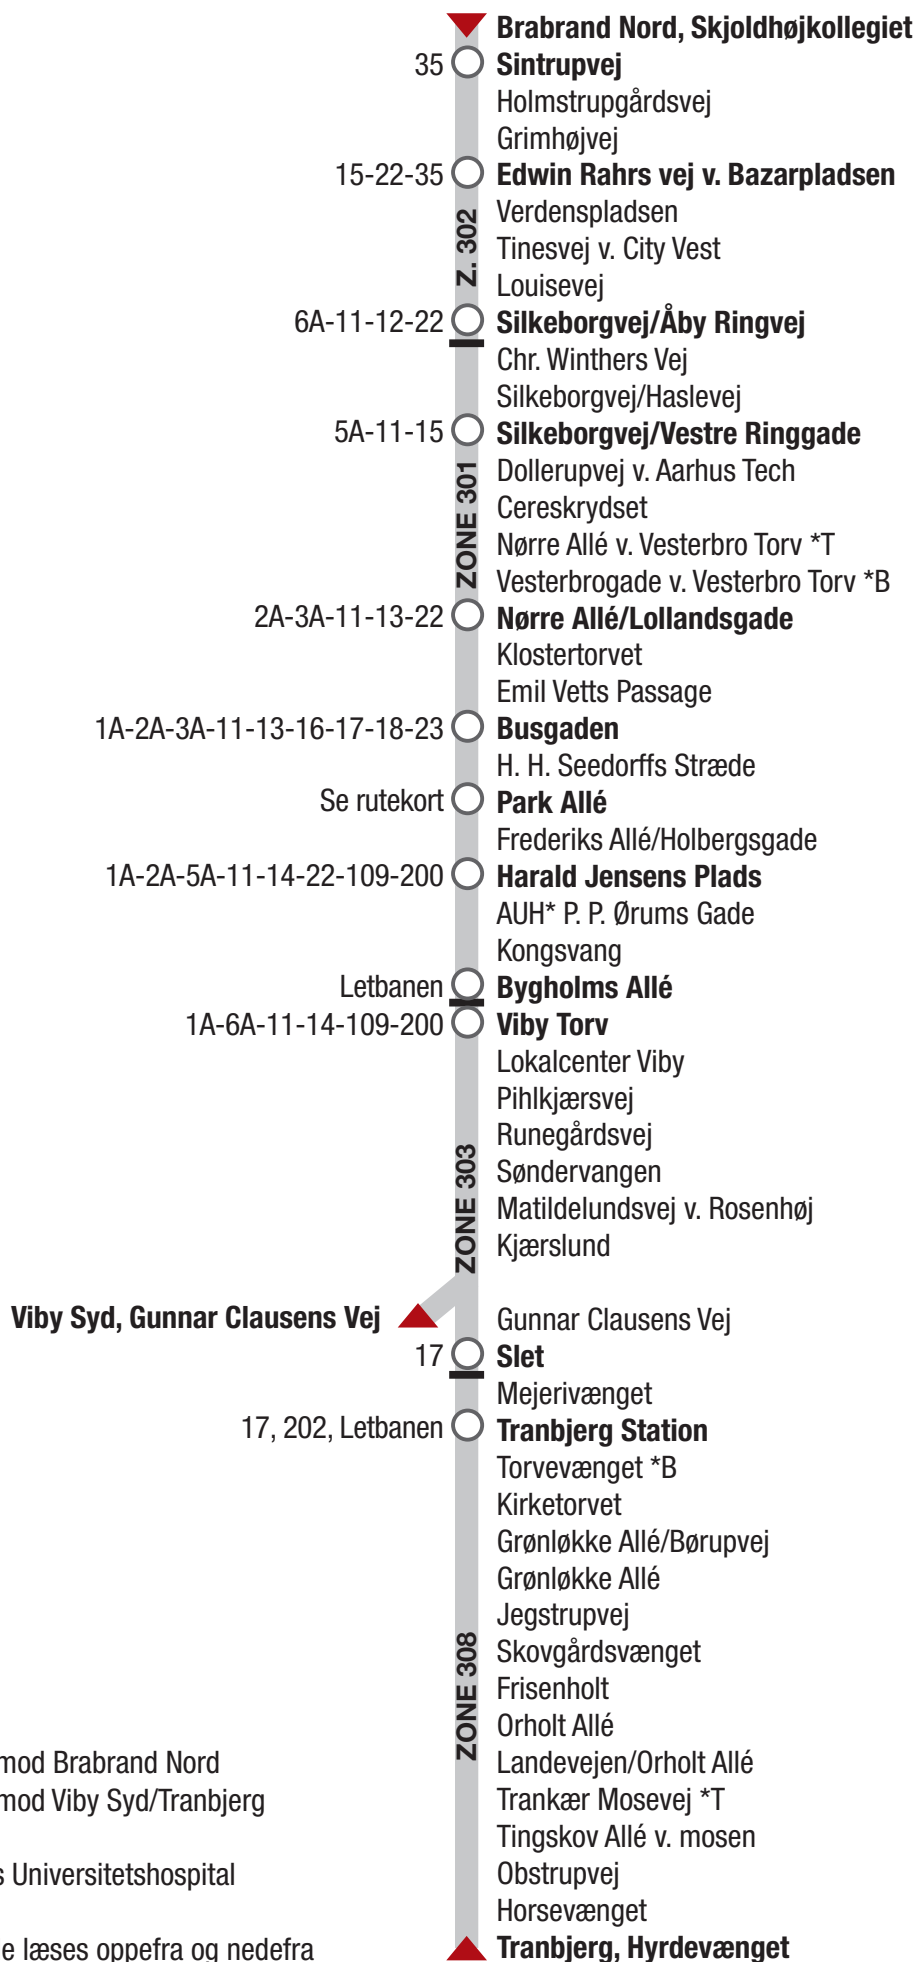

4A Brabrand Nord - Viby Syd / Tranbjerg

*B Kun stop mod Brabrand Nord

*T Kun stop mod Viby Syd/Tranbjerg

*AUH = Aarhus Universitetshospital

Listen kan både læses oppefra og nedefra