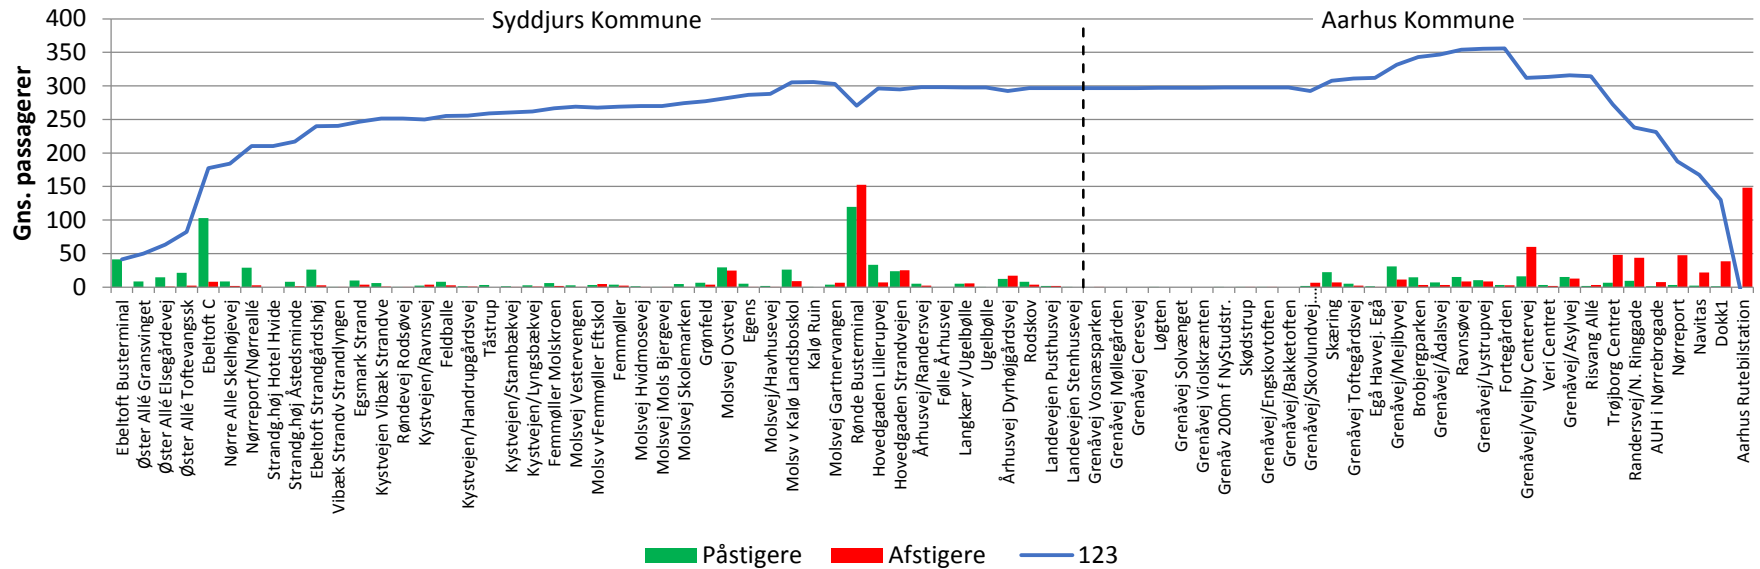

### Aarhus-Rønde-Ebeltoft

- Der er 696 passagerer (24 afgang).

Tabel 2 Fordeling af påstigere, lokalrejsende og belastningen over kommunegrænsen for retning 1.

	Påstigere ekskl. Dublinger		Belastning over kommunegrænse		Lokalrejsende	
Aarhus Kommune	442	(64 %)	246	(35 %)	196	(28 %)
Syddjurs Kommune	254	(36 %)			254	(36 %)
I alt	696		246	(35 %)	450	(65 %)

### Ebeltoft-Rønde-Aarhus

- Der er 775 passagerer (26 afgang).

Tabel 3 Fordeling af påstigere, lokalrejsende og belastningen over kommunegrænsen for retning 2.

	Påstigere ekskl. Dublinger		Belastning over kommunegrænse		Lokalrejsende	
Syddjurs Kommune	601	(78 %)	297	(38 %)	304	(39 %)
Aarhus Kommune	174	(22 %)			174	(22 %)
I alt	775		297	(38 %)	478	(62 %)

### Rute 123: Aarhus-Rønde-Ebeltoft

### Rute 123: Ebeltoft-Rønde-Aarhus

Belastningen kan ved endestationen afvige fra 0 grundet tællefejl i systemet.