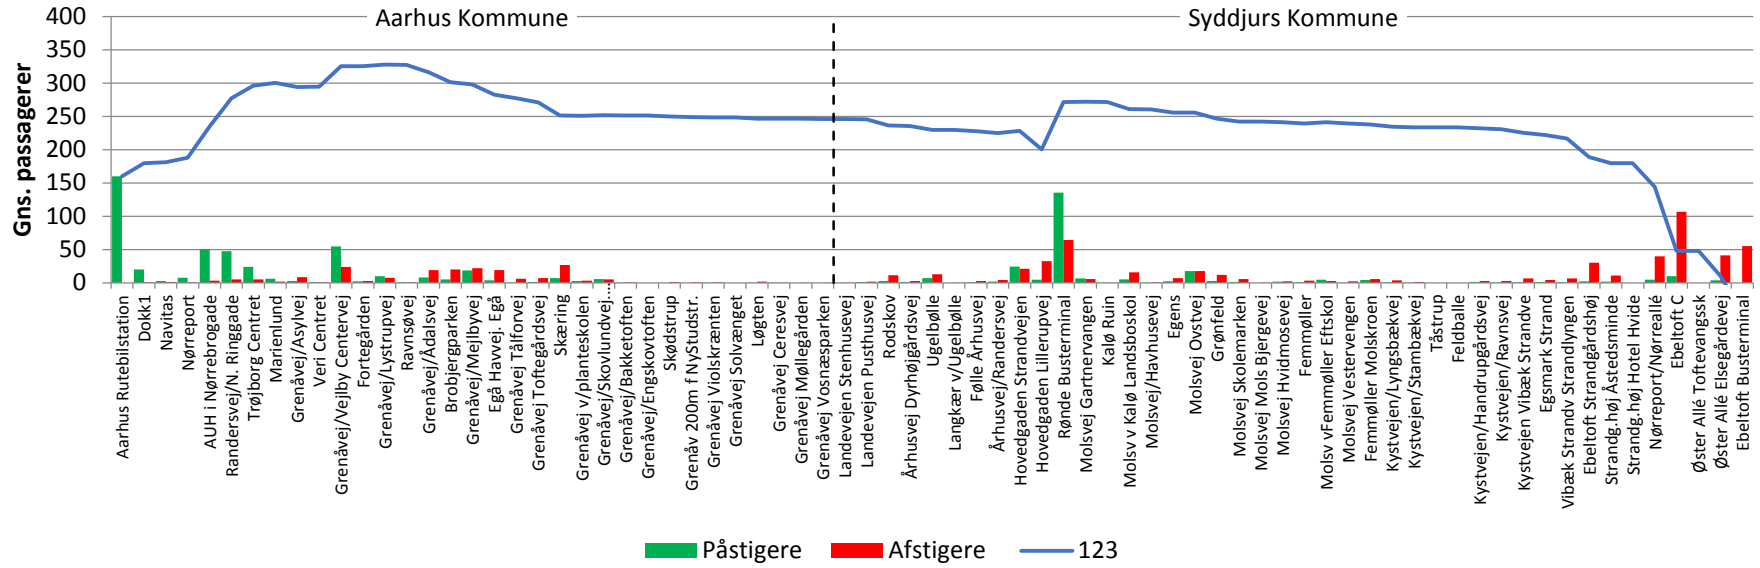

Rute 123: Aarhus-Rønde-Ebeltoft