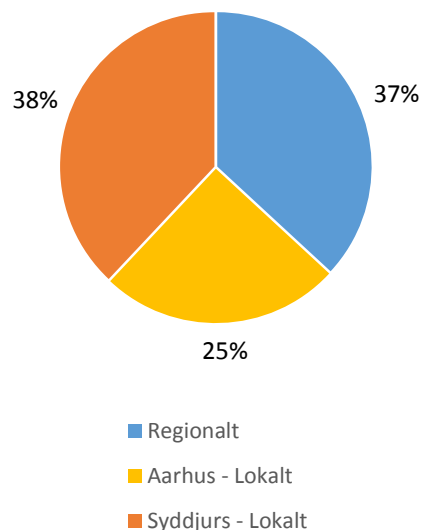

Rute 123 Aarhus-Rønde-Ebeltoft

- Talt i perioden 25/9 til 10/12 2017.
- Ruten krydser kommunegrænsen mellem Aarhus og Syddjurs.
- Der kører i gennemsnit 1471 buspassagerer på busstrækningerne.
- Der er talt på 50 afgang = 29 passagerer pr. afgang.

Dublinger

På ruten køres også følgende dublinger, som på nuværende tidspunkt ikke er talt.

- Rønde Busterminal-Ebeltoft Busterminal (kl. 14.13) på skoledage. I gennemsnit 45 påstigere.
- Ebeltoft Busterminal-Rønde Busterminal (kl. 7.15) på skoledage. I gennemsnit 25 påstigere.

Tabel 1 Fordeling af påstigere, lokalrejsende og belastningen over kommunegrænsen for begge retninger samlet.

	Påstigere ekskl. Dublinger		Belastning over kommunegrænse		Lokalrejsende	
Aarhus Kommune	616	(42 %)	246	(17 %)	370	(25 %)
Syddjurs Kommune	855	(58 %)	297	(20 %)	558	(38 %)
I alt	1471		543	(37 %)	928	(63 %)

Rejsekortdata (2016)

Rejsen fra Aarhus til Ebeltoft via Rønde er 9 zoner.

- 11,2 % rejser 1 zone,
- 18,7 % rejser 2 zoner,
- 12,9 % rejser 3 zoner,
- 14,4 % rejser 4 zoner,
- 5,5 % rejser 5 zoner,
- 15,1 % rejser 6 zoner,
- 2,0 % rejser 7 zoner
- 6,1 % rejser 8 zoner,
- 13,8 % rejser 9 zoner.

Figur 1: Fordelingen af lokale og regionale rejser for rute 123.