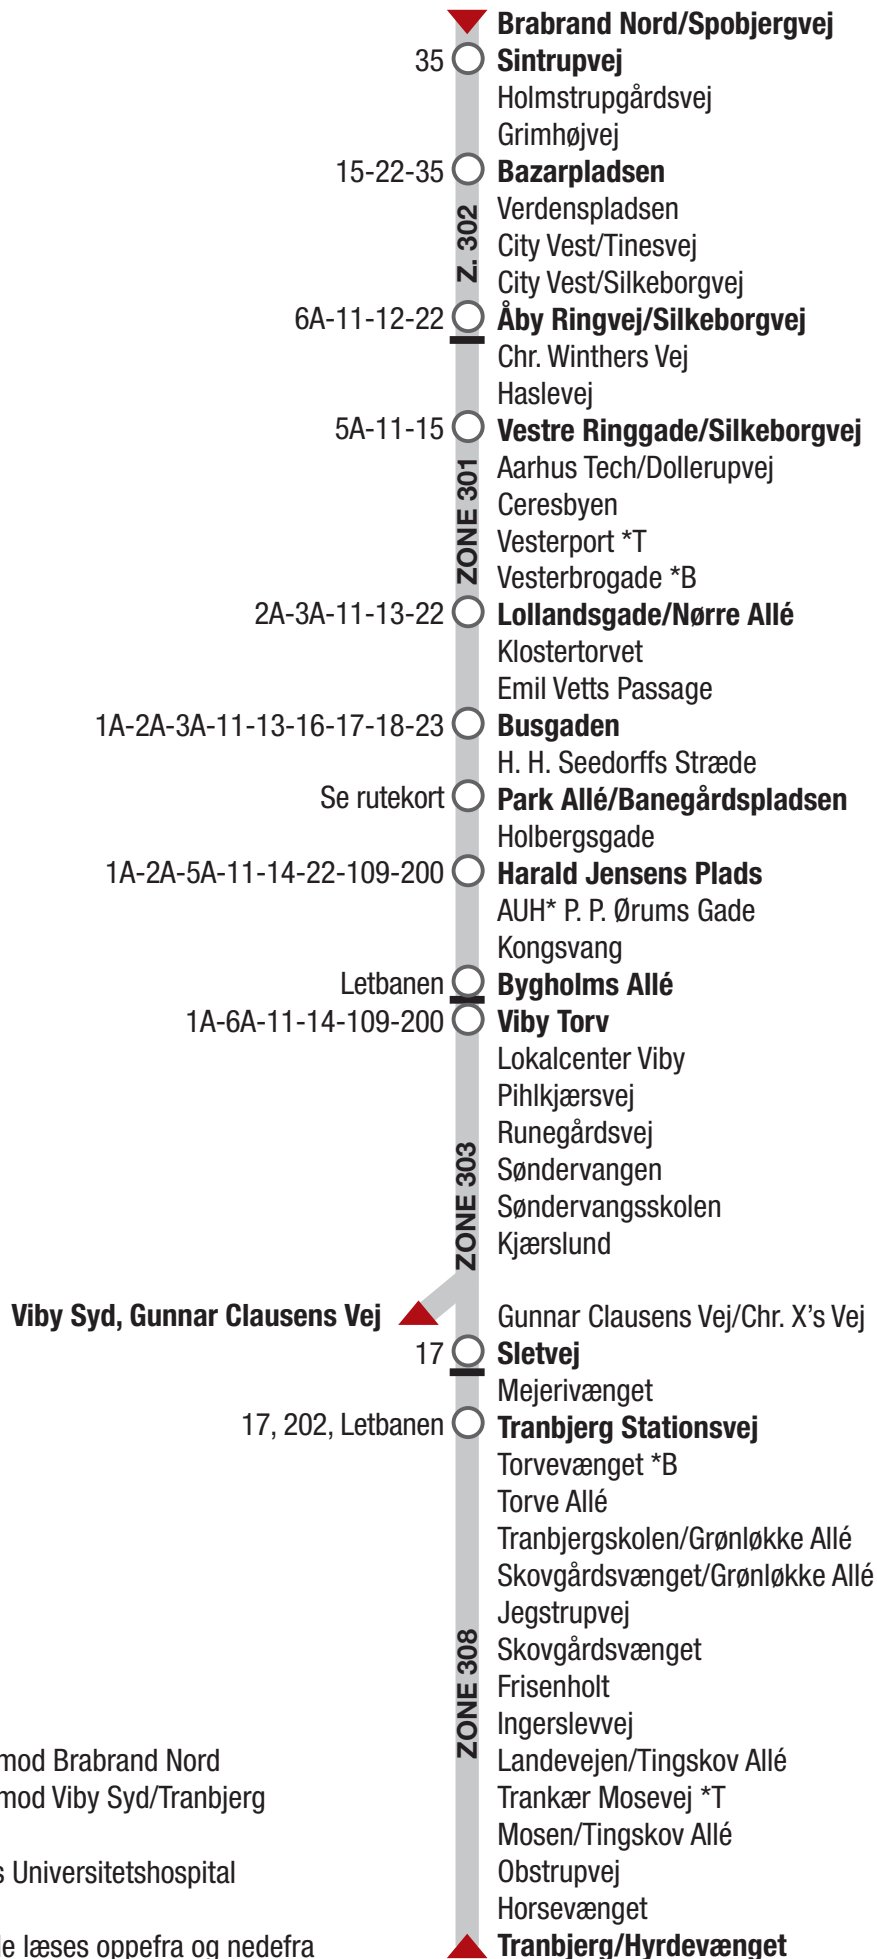

# 4A Brabrand Nord - Viby Syd / Tranbjerg

\*B Kun stop mod Brabrand Nord

\*T Kun stop mod Viby Syd/Tranbjerg

\*AUH = Aarhus Universitetshospital

Listen kan både læses oppefra og nedefra