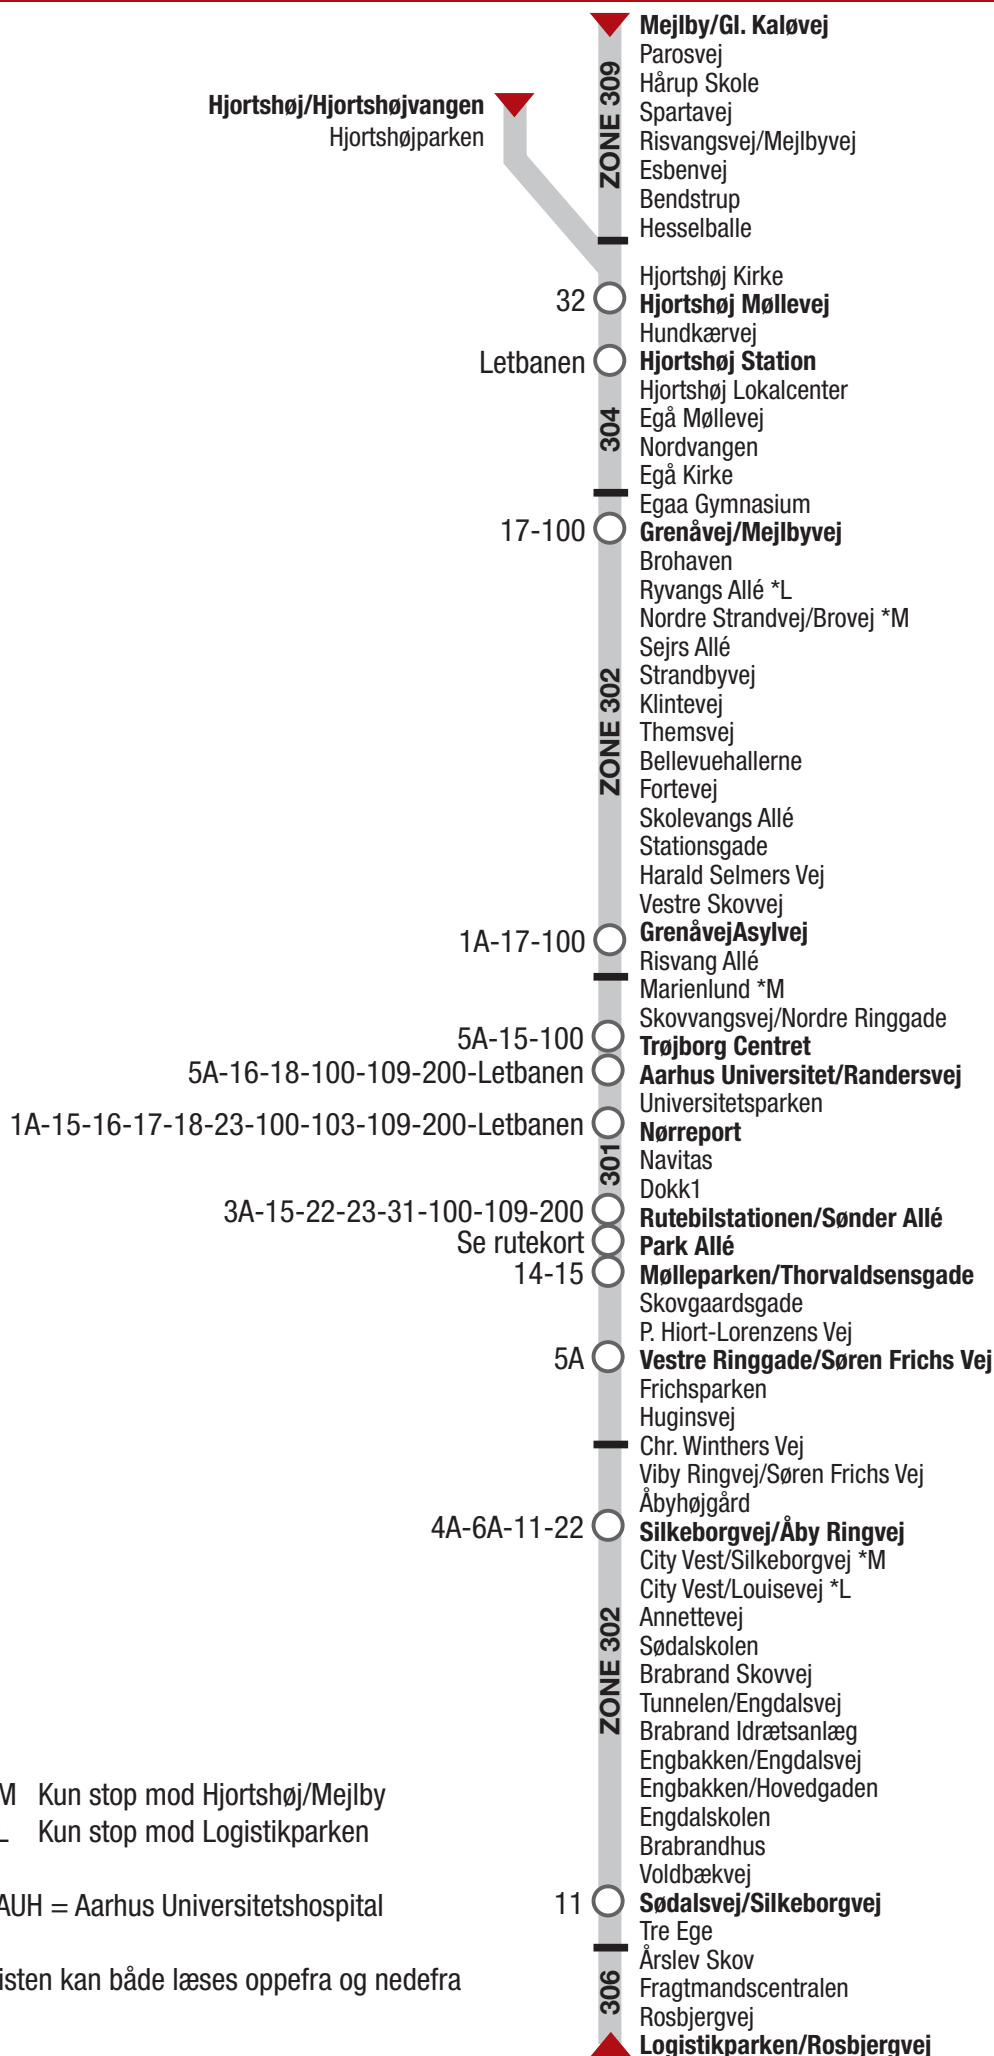

# 12 Mejlby / Hjortshøj - Logistikparken

\*M Kun stop mod Hjortshøj/Mejlby

\*L Kun stop mod Logistikparken

\*AUH = Aarhus Universitetshospital

Listen kan både læses oppefra og nedefra