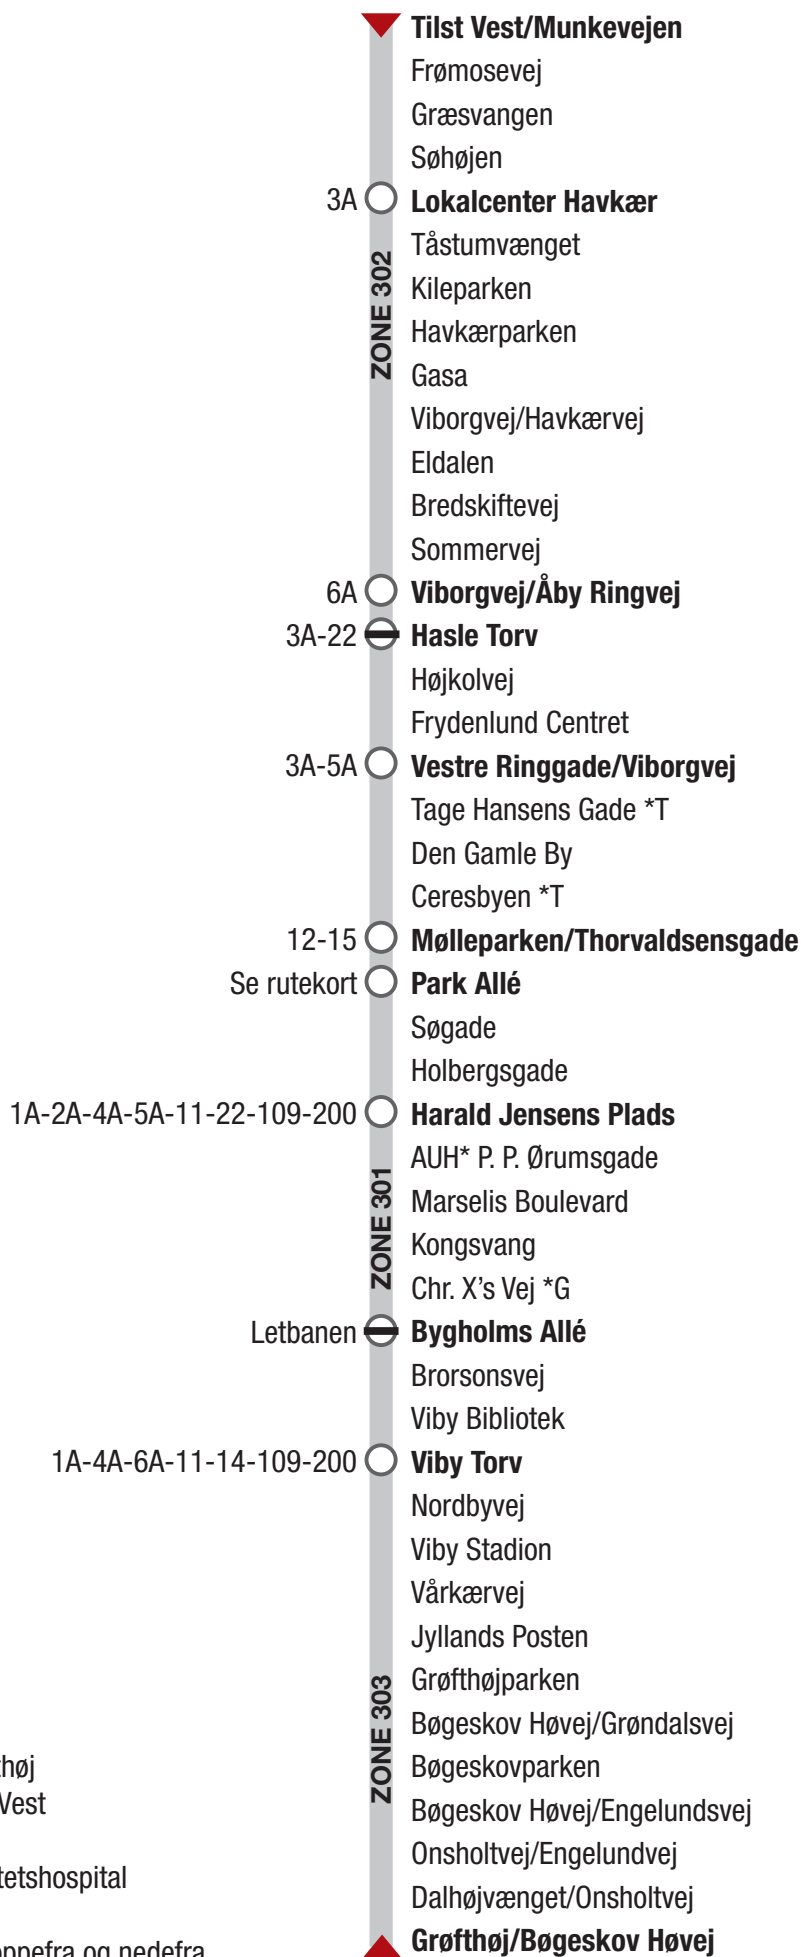

14 Tilst Vest - Grøfthøj

*G Kun stop mod Grøfthøj

*T Kun stop mod Tilst Vest

*AUH = Aarhus Universitetshospital

Listen kan både læses oppefra og nedefra