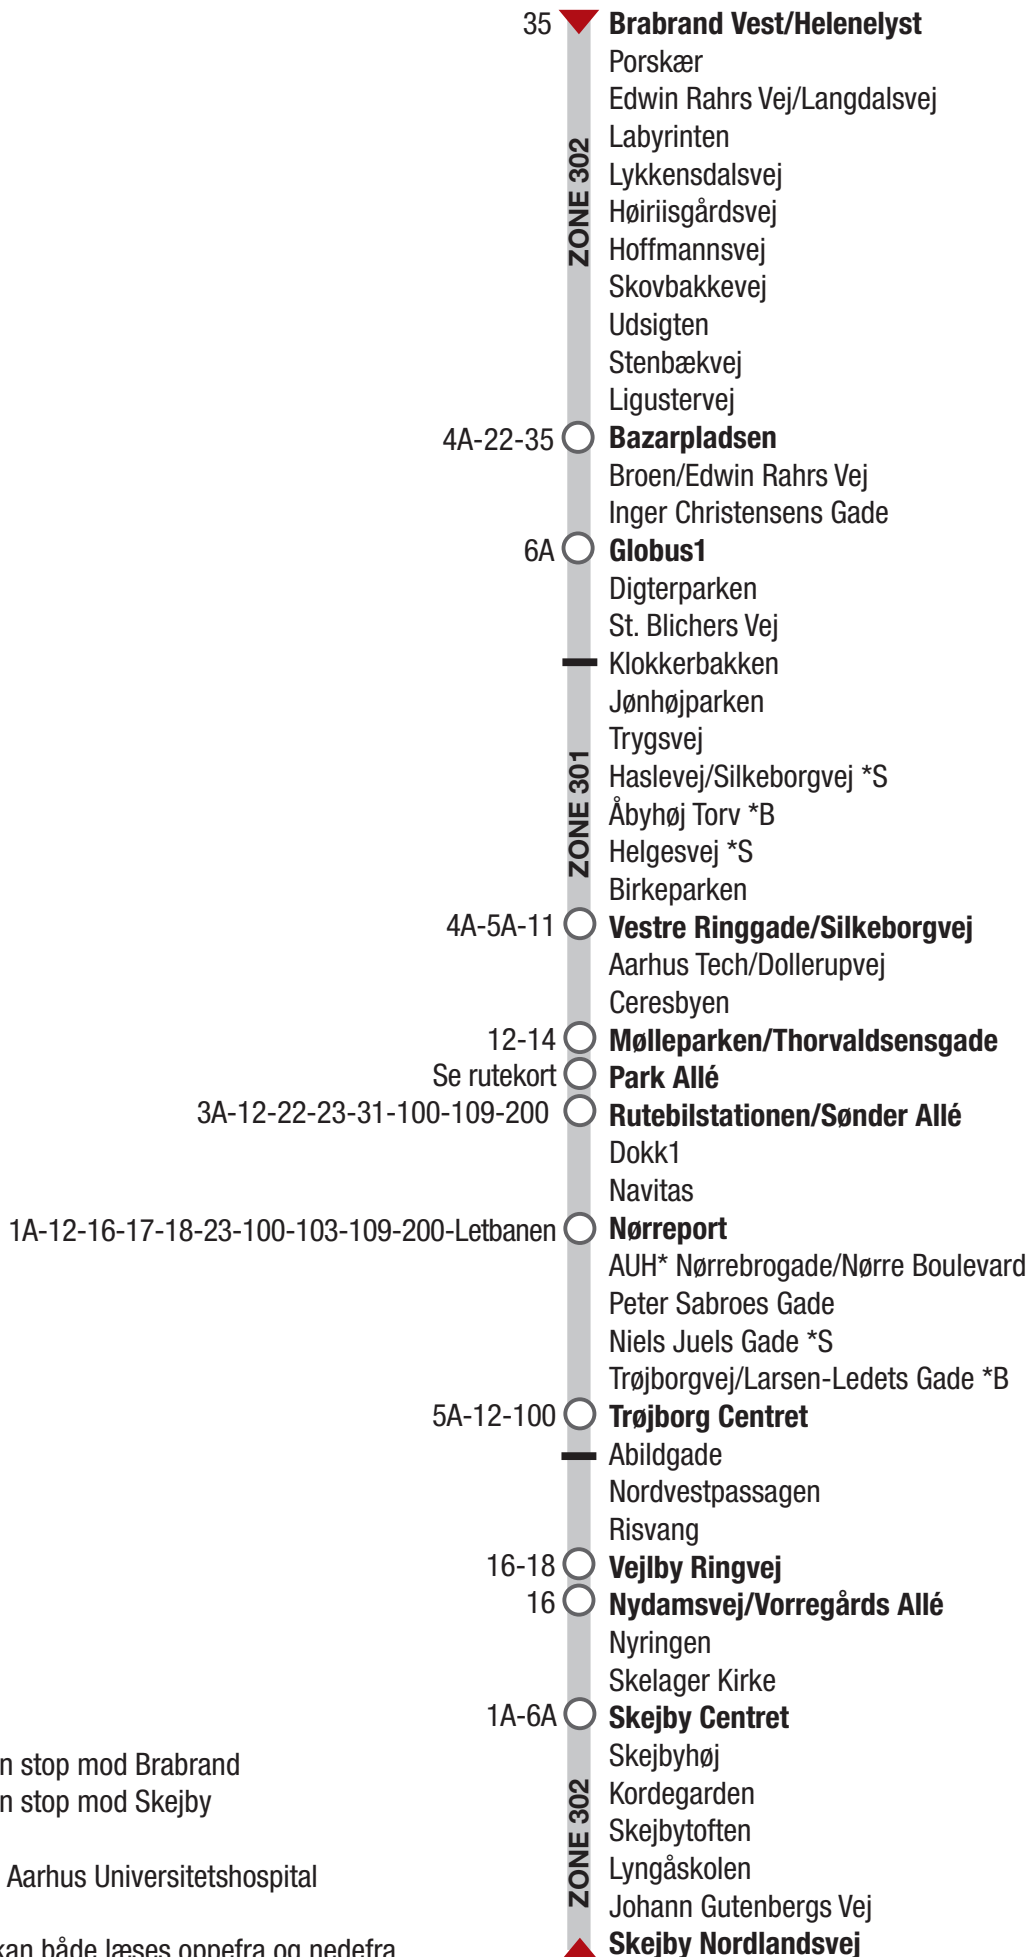

# 15 Brabrand Vest - Skejby Nordlandsvej

\*B Kun stop mod Brabrand

\*S Kun stop mod Skejby

\*AUH = Aarhus Universitetshospital

Listen kan både læses oppefra og nedefra