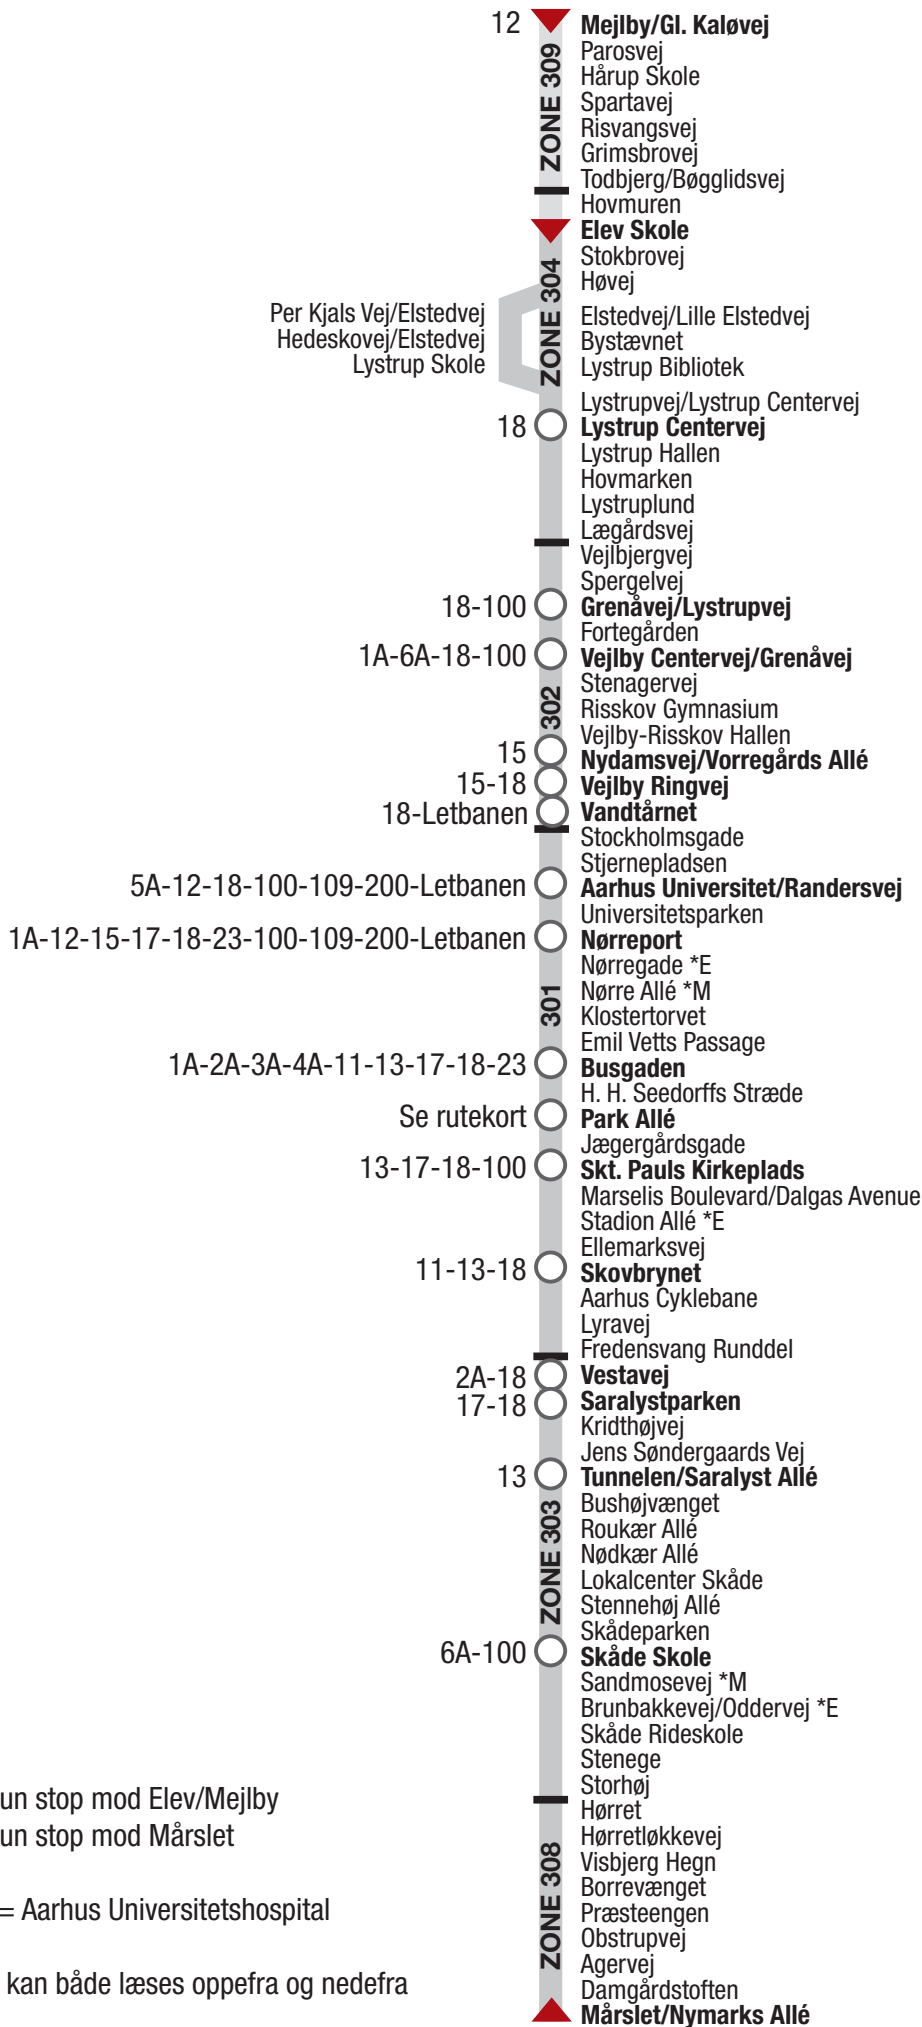

16 Mejlby / Elev - Mårslet

*E Kun stop mod Elev/Mejlby

*M Kun stop mod Mårslet

*AUH = Aarhus Universitetshospital

Listen kan både læses oppefra og nedefra