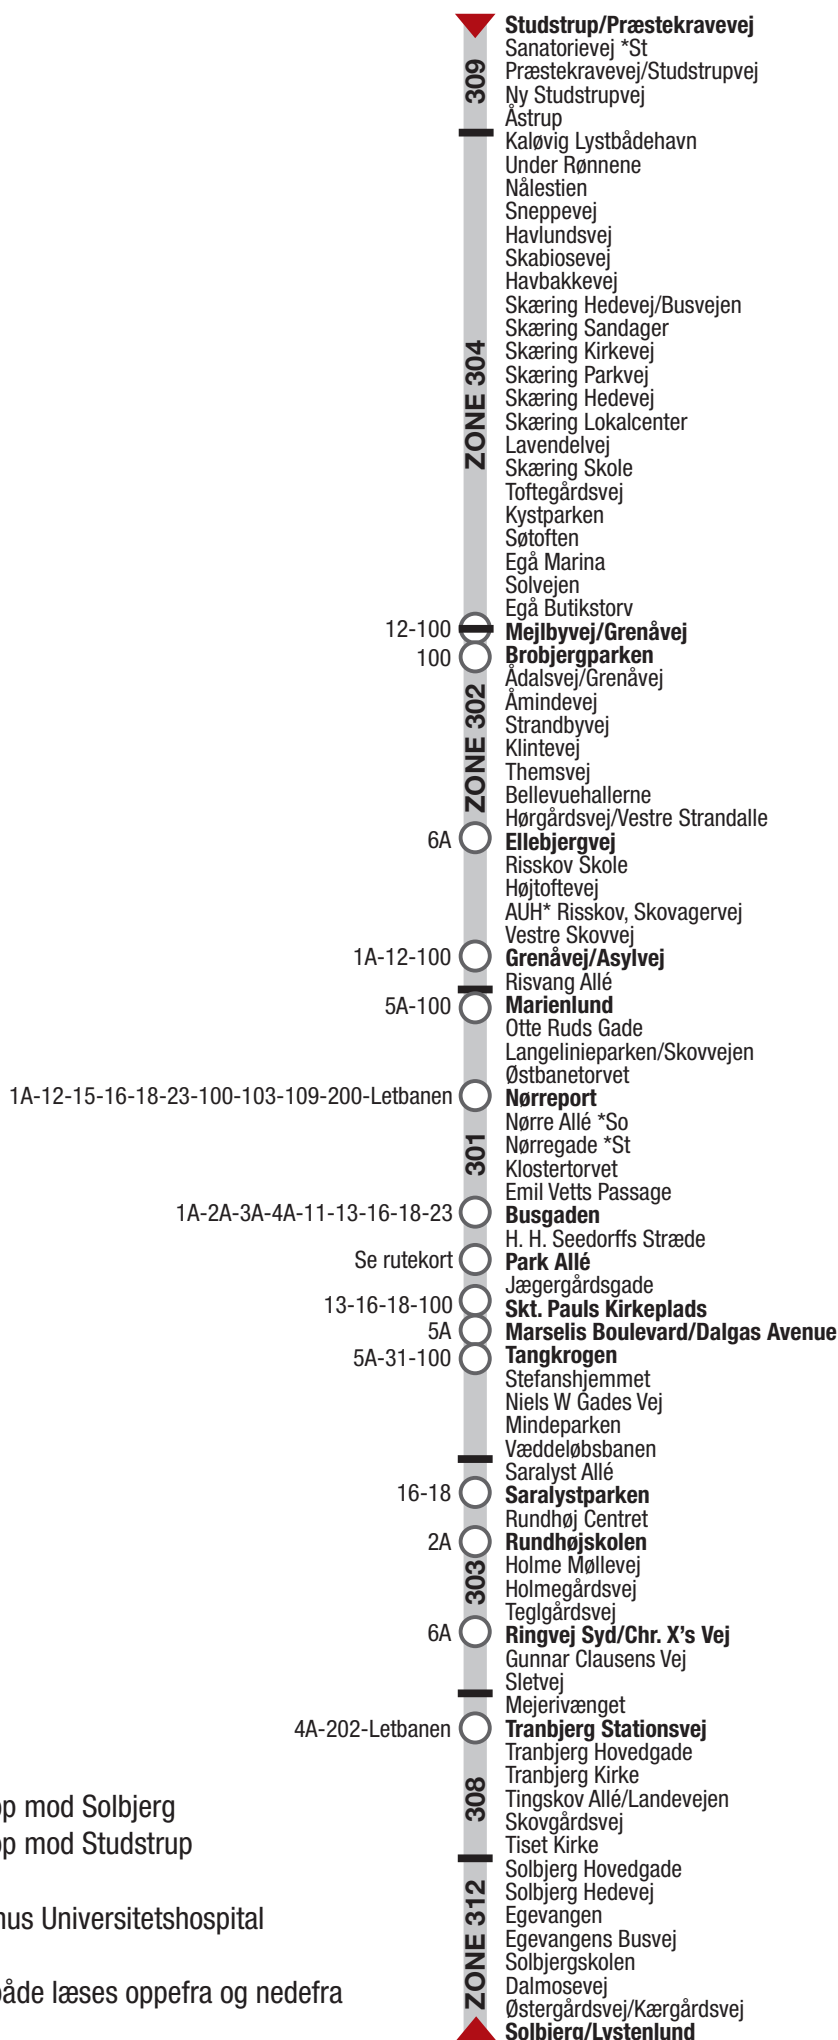

17 Studstrup - Solbjerg

*So Kun stop mod Solbjerg

*St Kun stop mod Studstrup

*AUH = Aarhus Universitetshospital

Listen kan både læses oppefra og nedefra