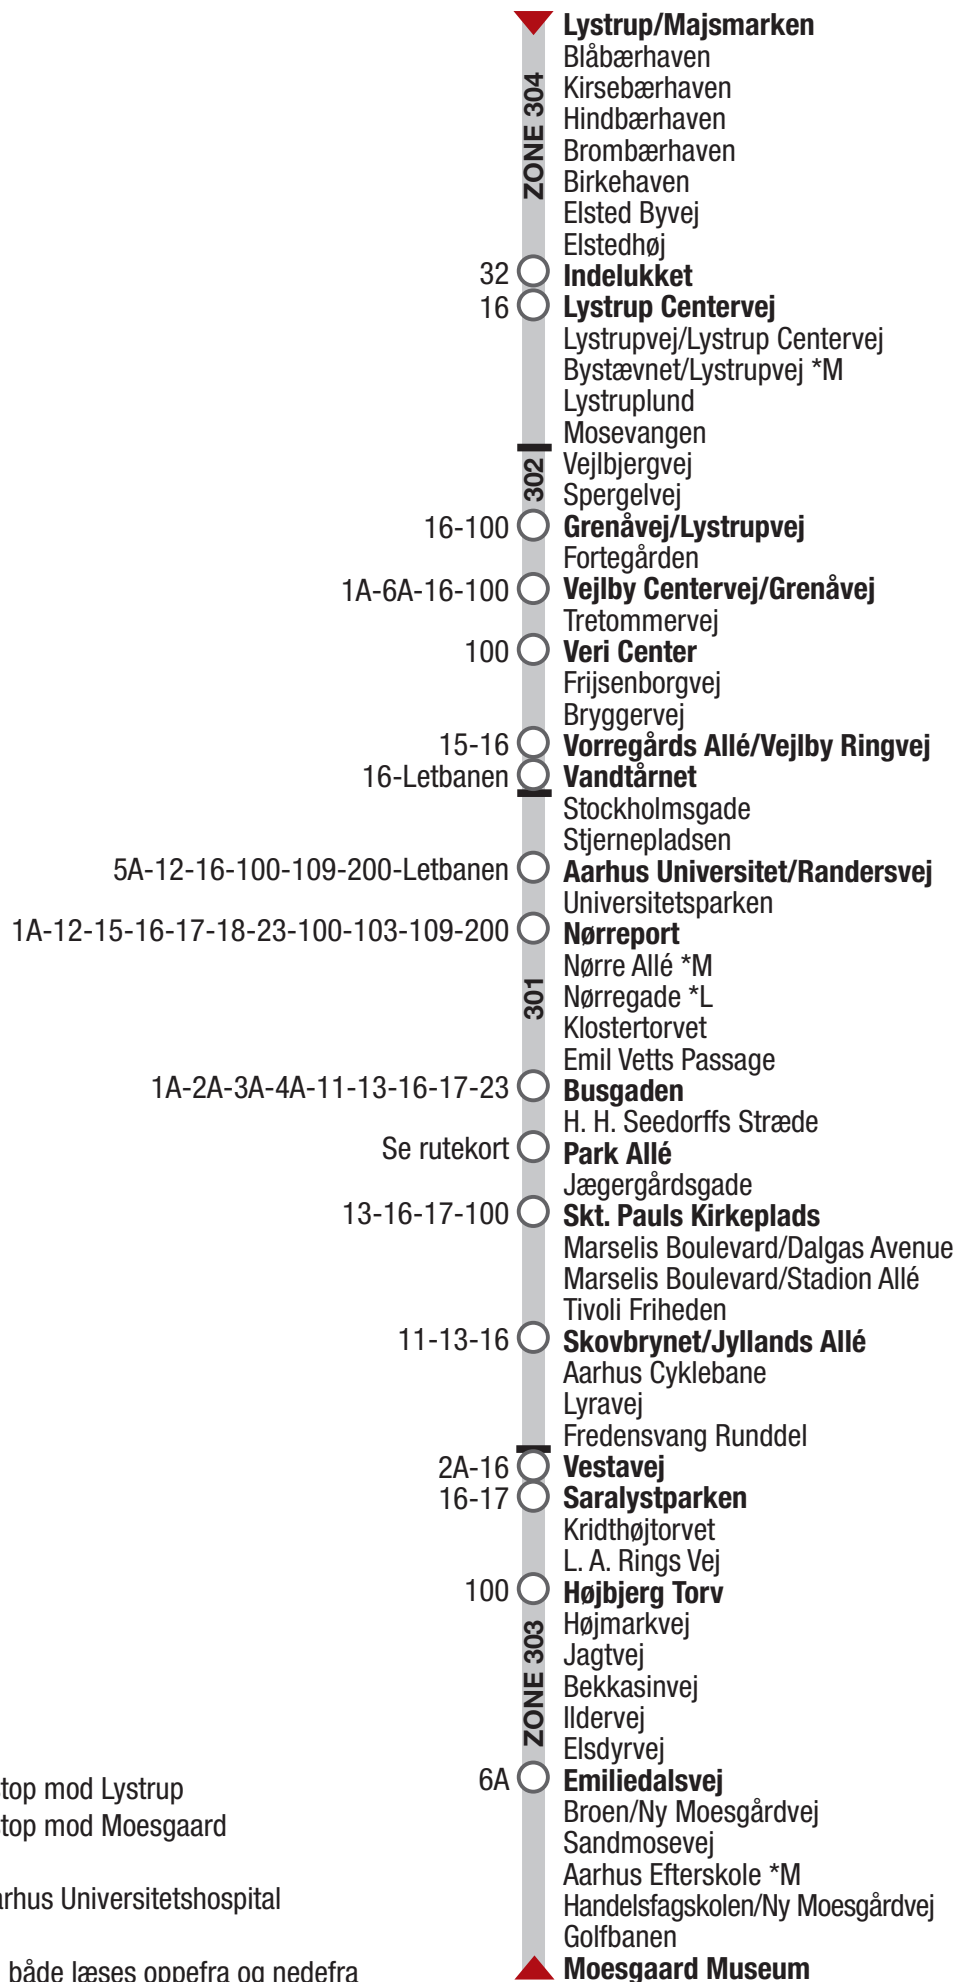

# 18 Lystrup - Moesgaard Museum

\*L Kun stop mod Lystrup

\*M Kun stop mod Moesgaard

\*AUH = Aarhus Universitetshospital

Listen kan både læses oppefra og nedefra

midttrafik