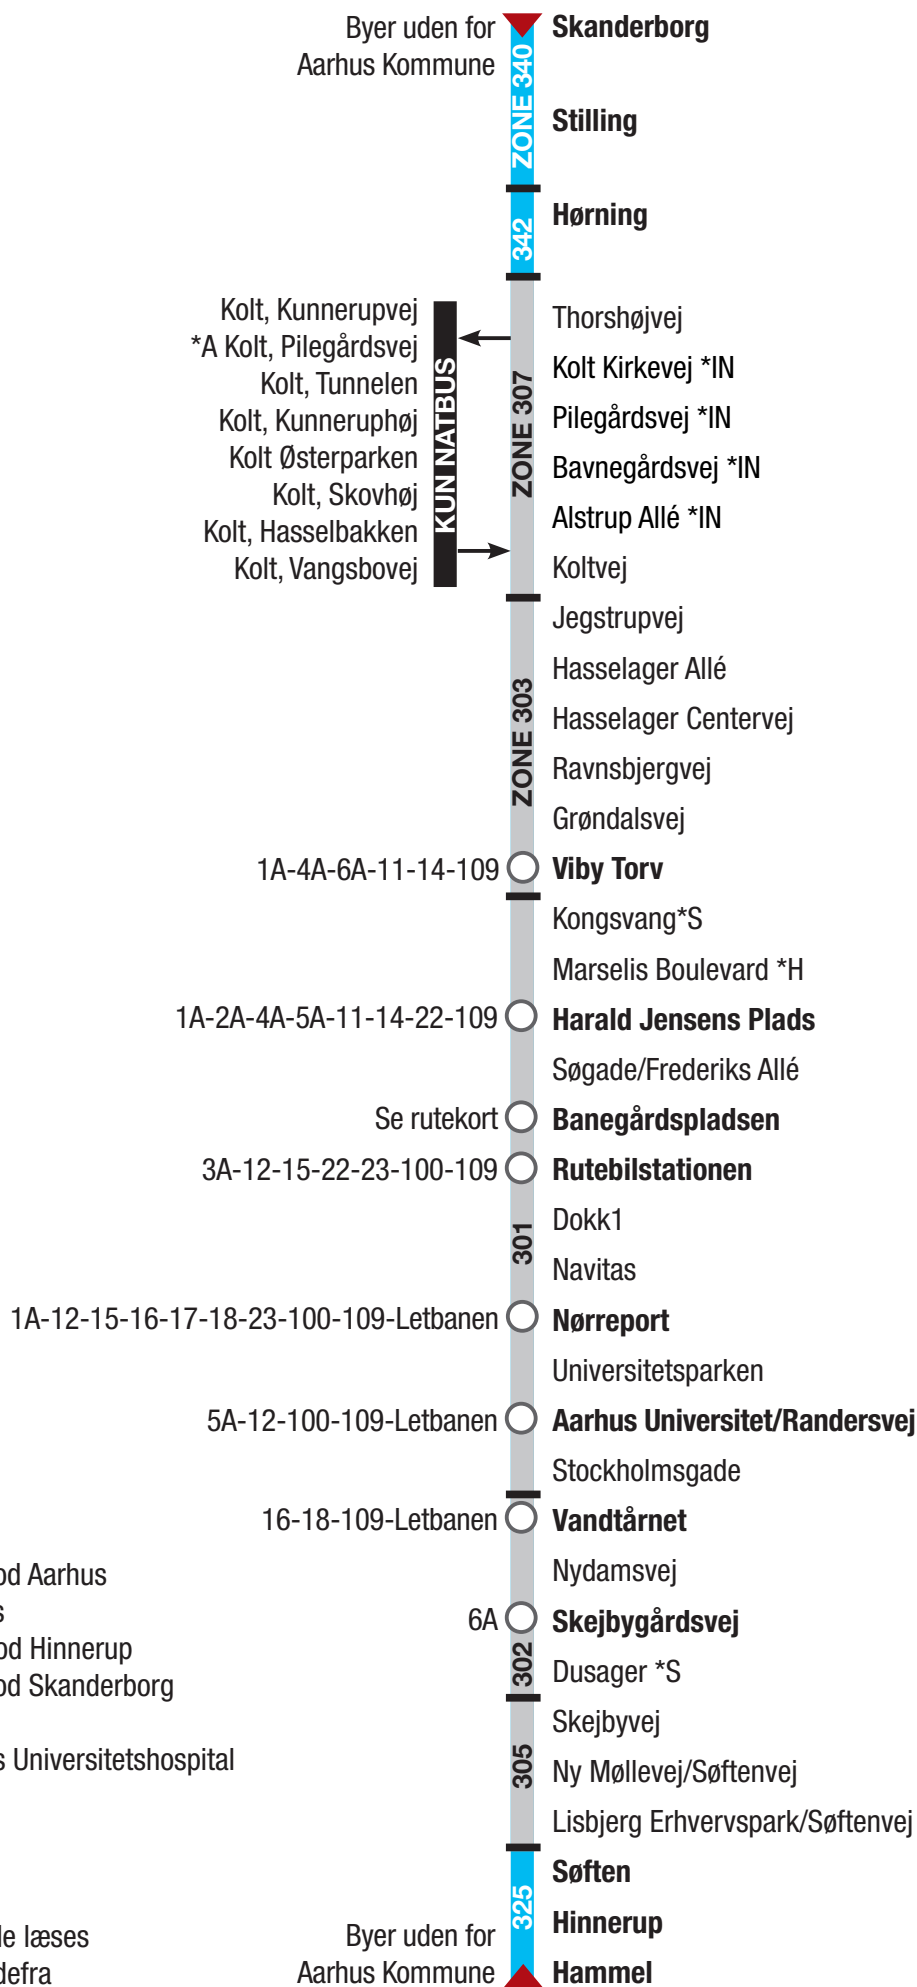

# 200 Skanderborg - Hinnerup/Hammel

A: Kun stop mod Aarhus  
IN: Ikke natbus  
H: Kun stop mod Hinnerup  
S: Kun stop mod Skanderborg

\*AUH = Aarhus Universitetshospital

Listen kan både læses  
oppefra og nedefra