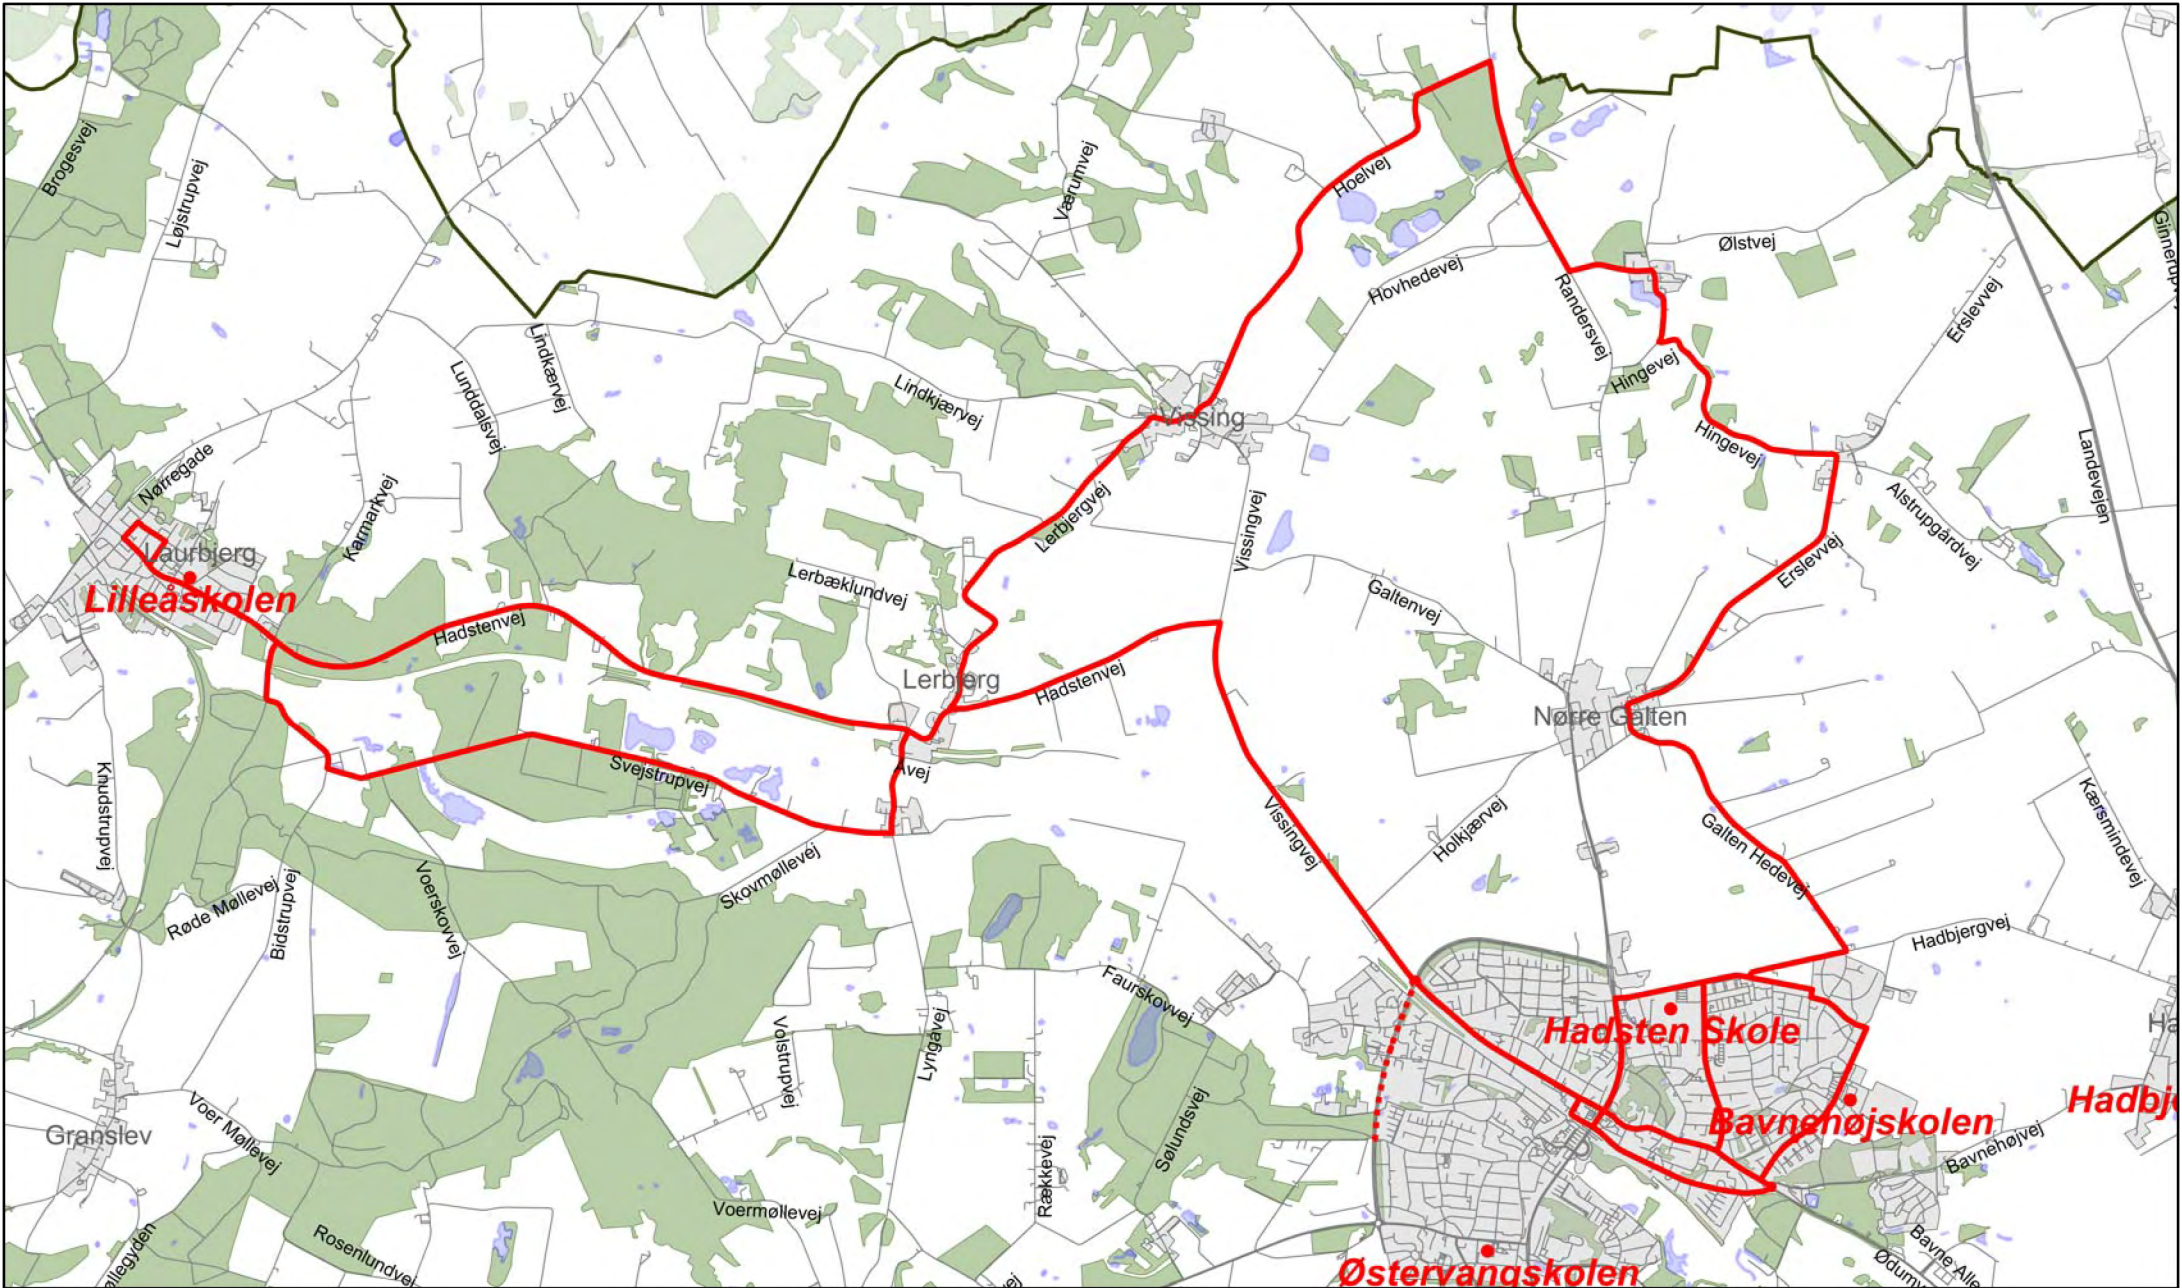

Skolebus 2018/2019	Juni 2018
Rute 1	Favrskov Kommune