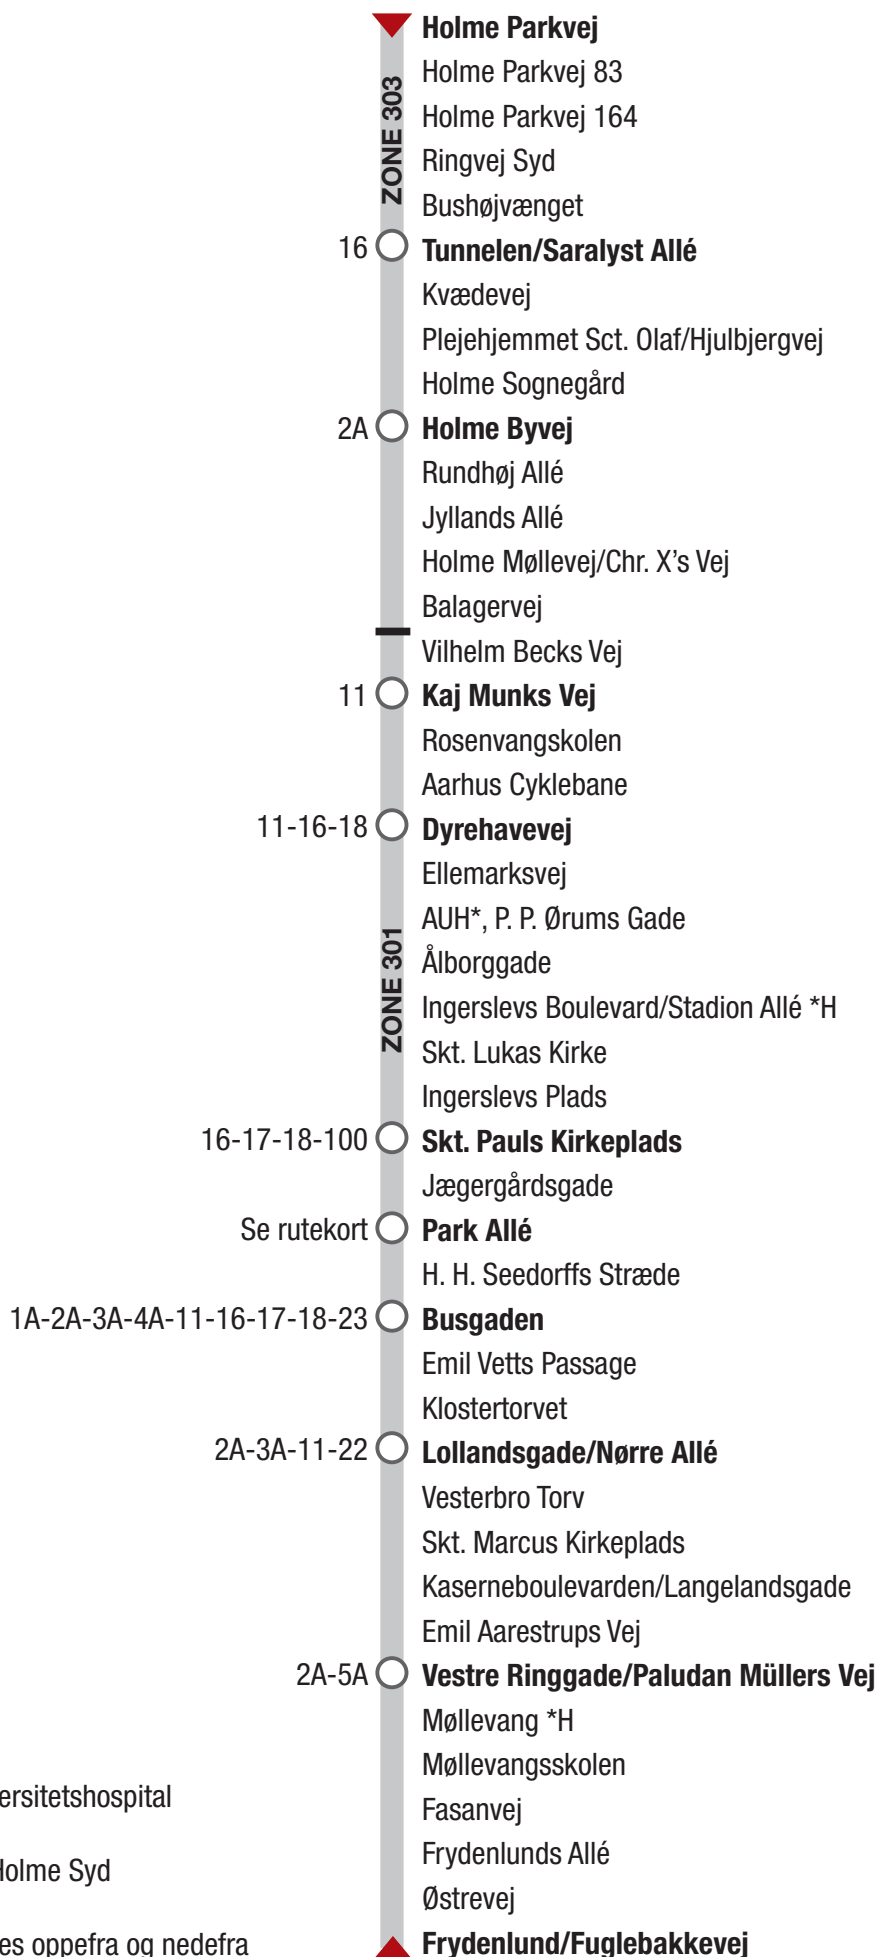

# 13 Holme Parkvej - Frydenlund

AUH\* = Aarhus Universitetshospital

\*H Kun stop mod Holme Syd

Listen kan både læses oppefra og nedefra

midttrafik