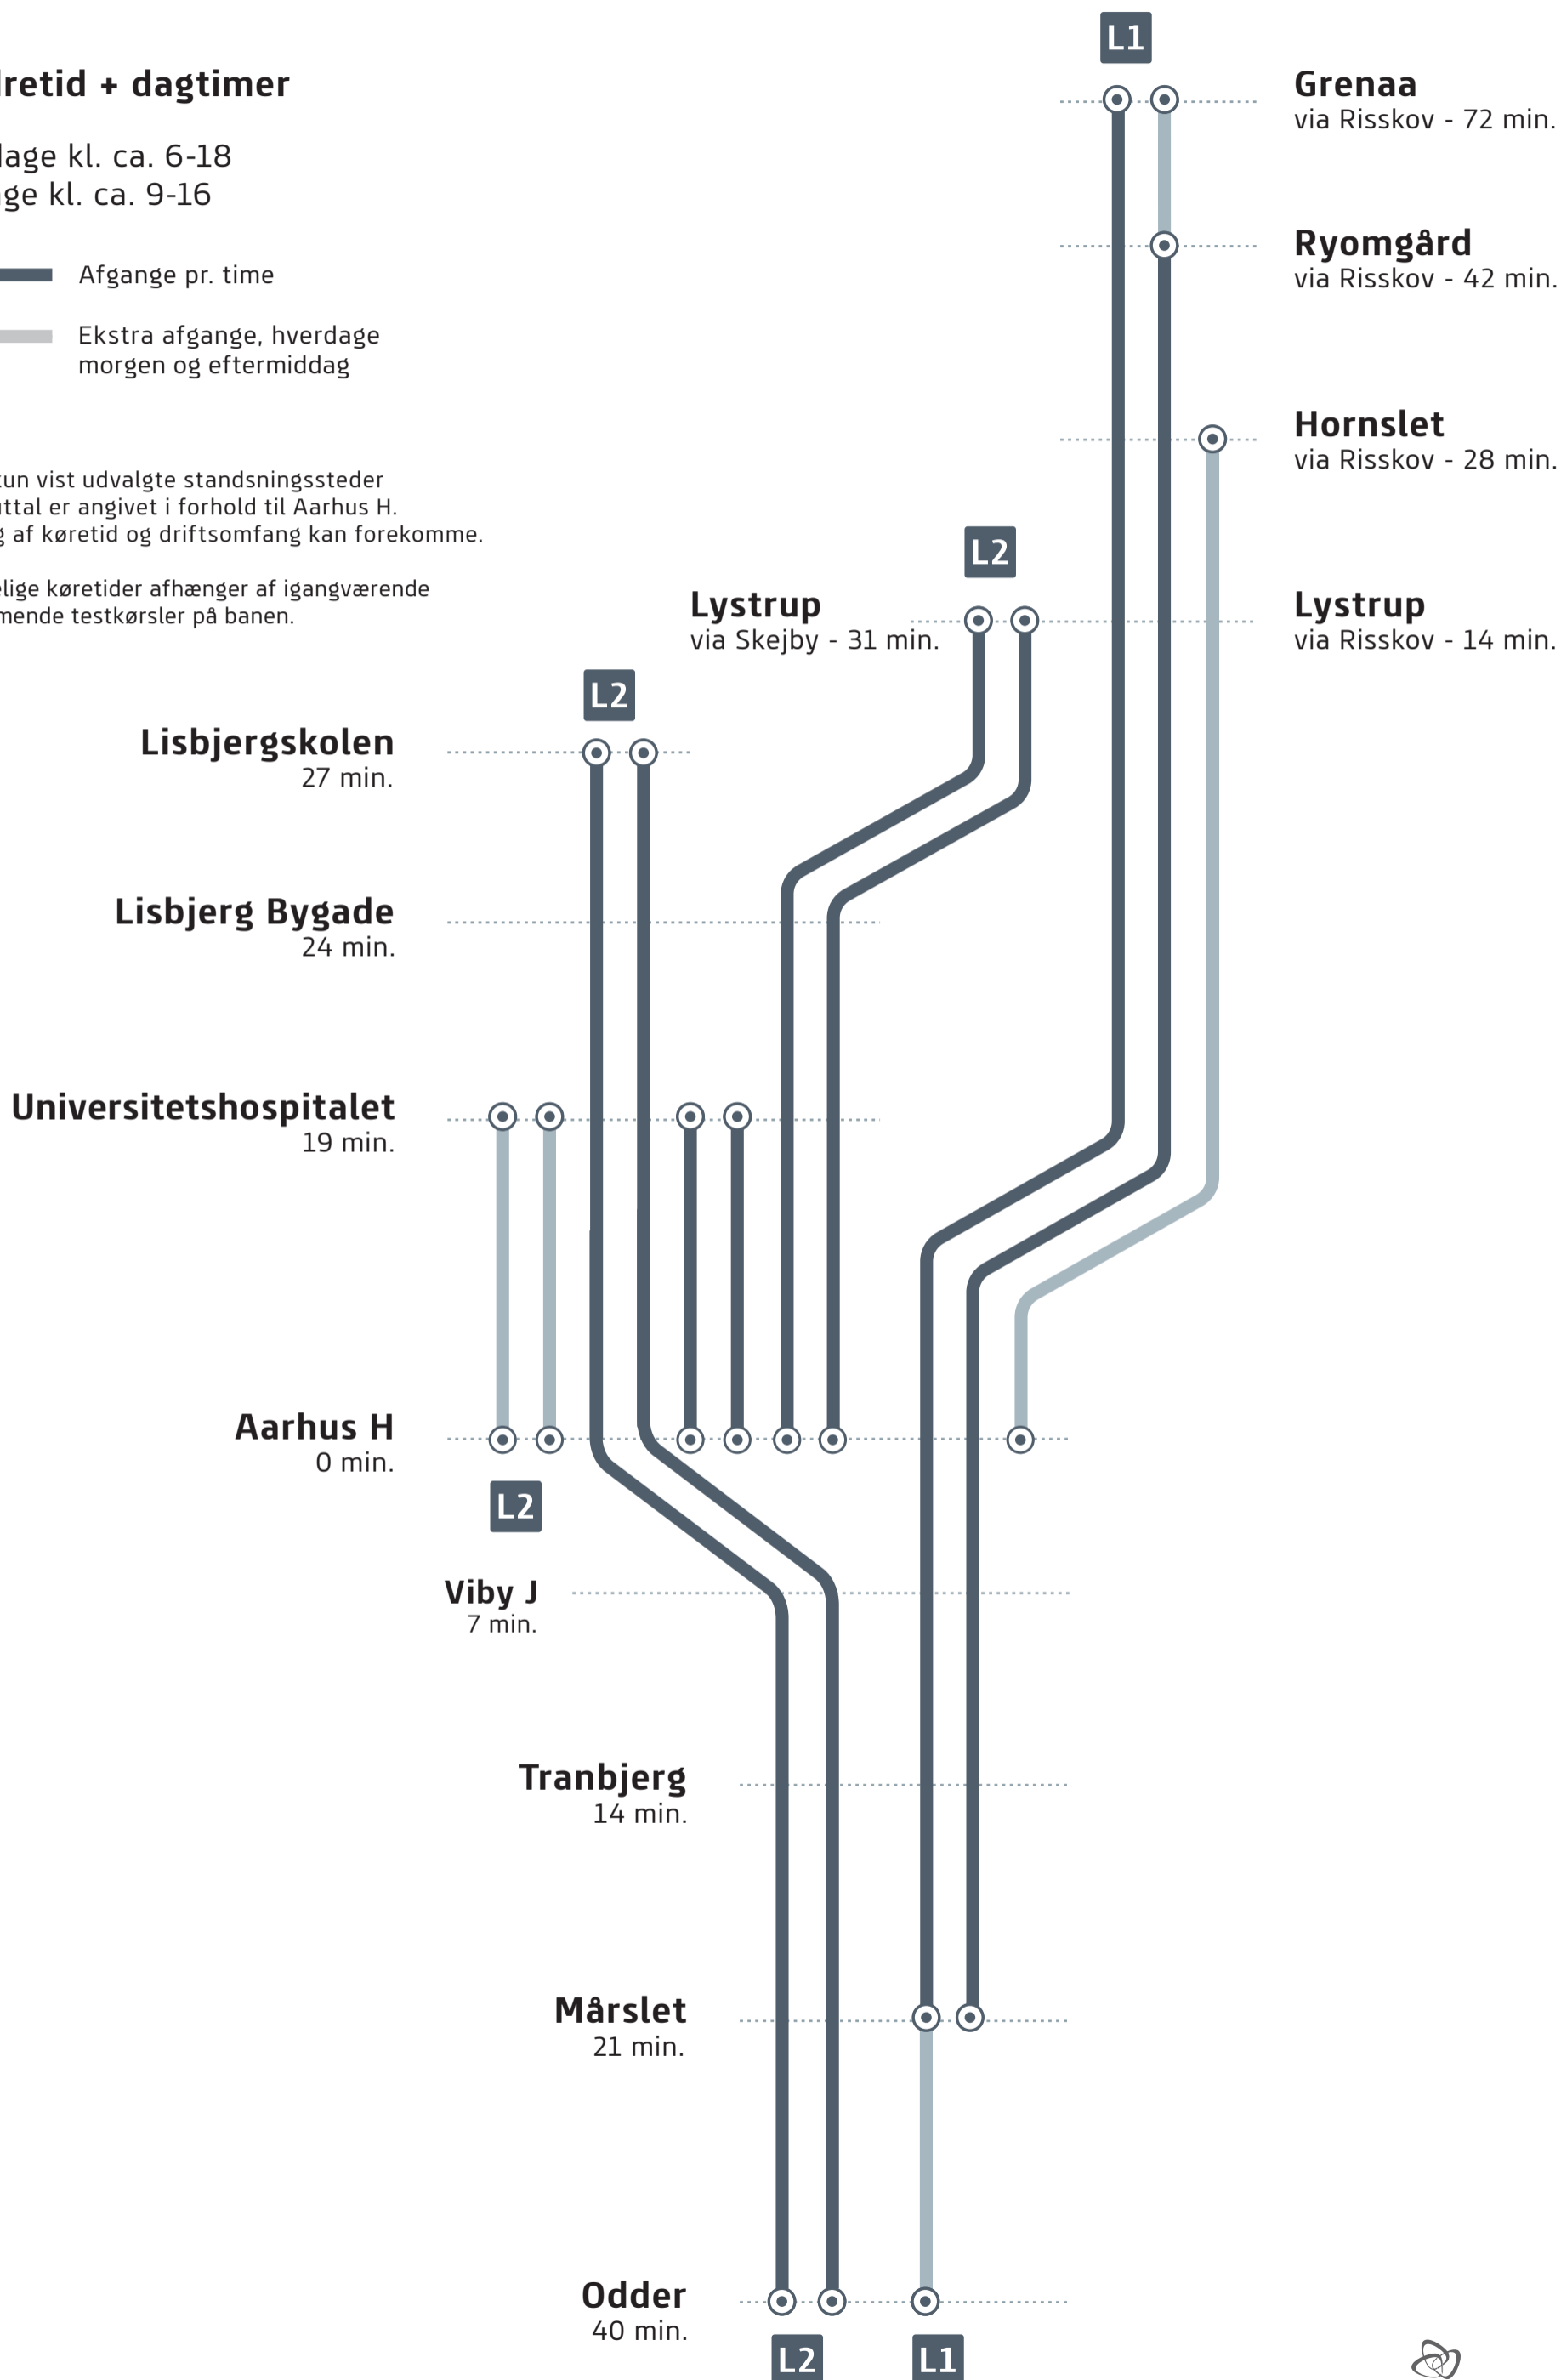

Myldretid + dagtimer

Hverdage kl. ca. 6-18

Lørdage kl. ca. 9-16

 Afgange pr. time

 Ekstra afgange, hverdage
morgen og eftermiddag

Note:

Der er kun vist udvalgte standsningssteder og minuttal er angivet i forhold til Aarhus H. Ændring af køretid og driftsomfang kan forekomme.

De endelige køretider afhænger af igangværende og kommende testkørsler på banen.

Aften + weekend

Hverdage kl. ca. 18-24
Lørdage kl. ca. 6-9 og 16-24
Søn- og helligdage

 Afgange pr. time

Note:

Der er kun vist udvalgte standsningssteder og minuttal er angivet i forhold til Aarhus H.
Ændring af køretid og driftsomfang kan forekomme.

De endelige køretider afhænger af igangværende og kommende testkørsler på banen.