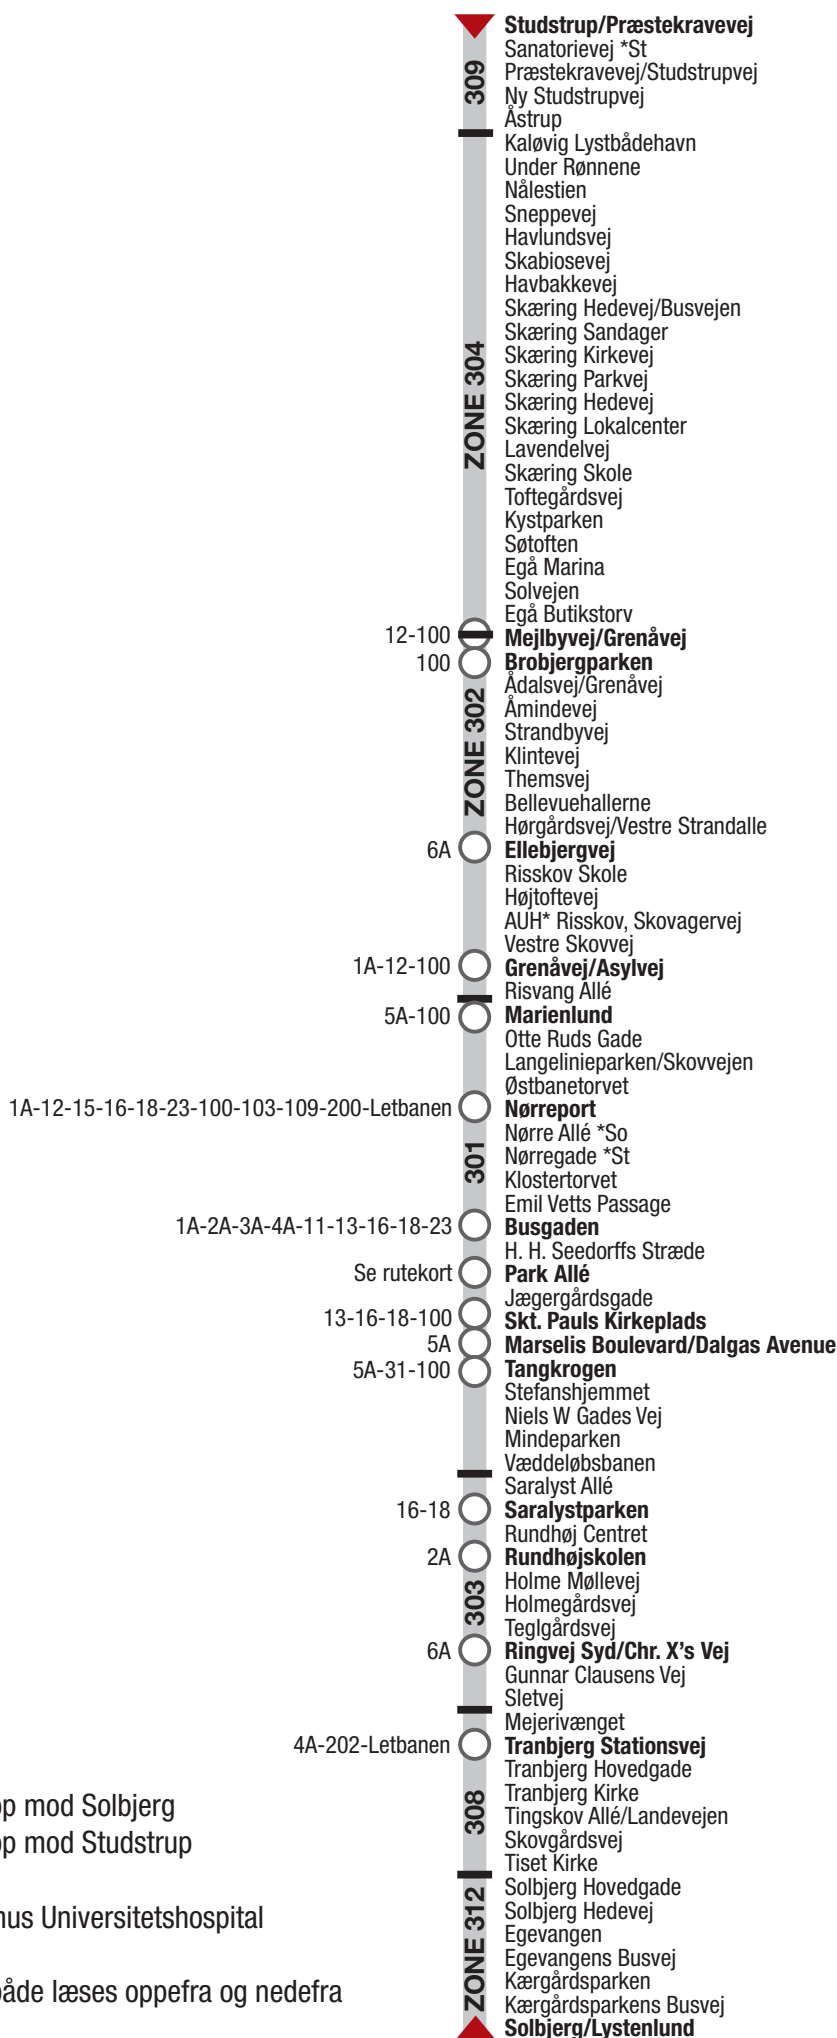

17 Studstrup - Solbjerg

*So Kun stop mod Solbjerg

*St Kun stop mod Studstrup

*AUH = Aarhus Universitetshospital

Listen kan både læses oppefra og nedefra