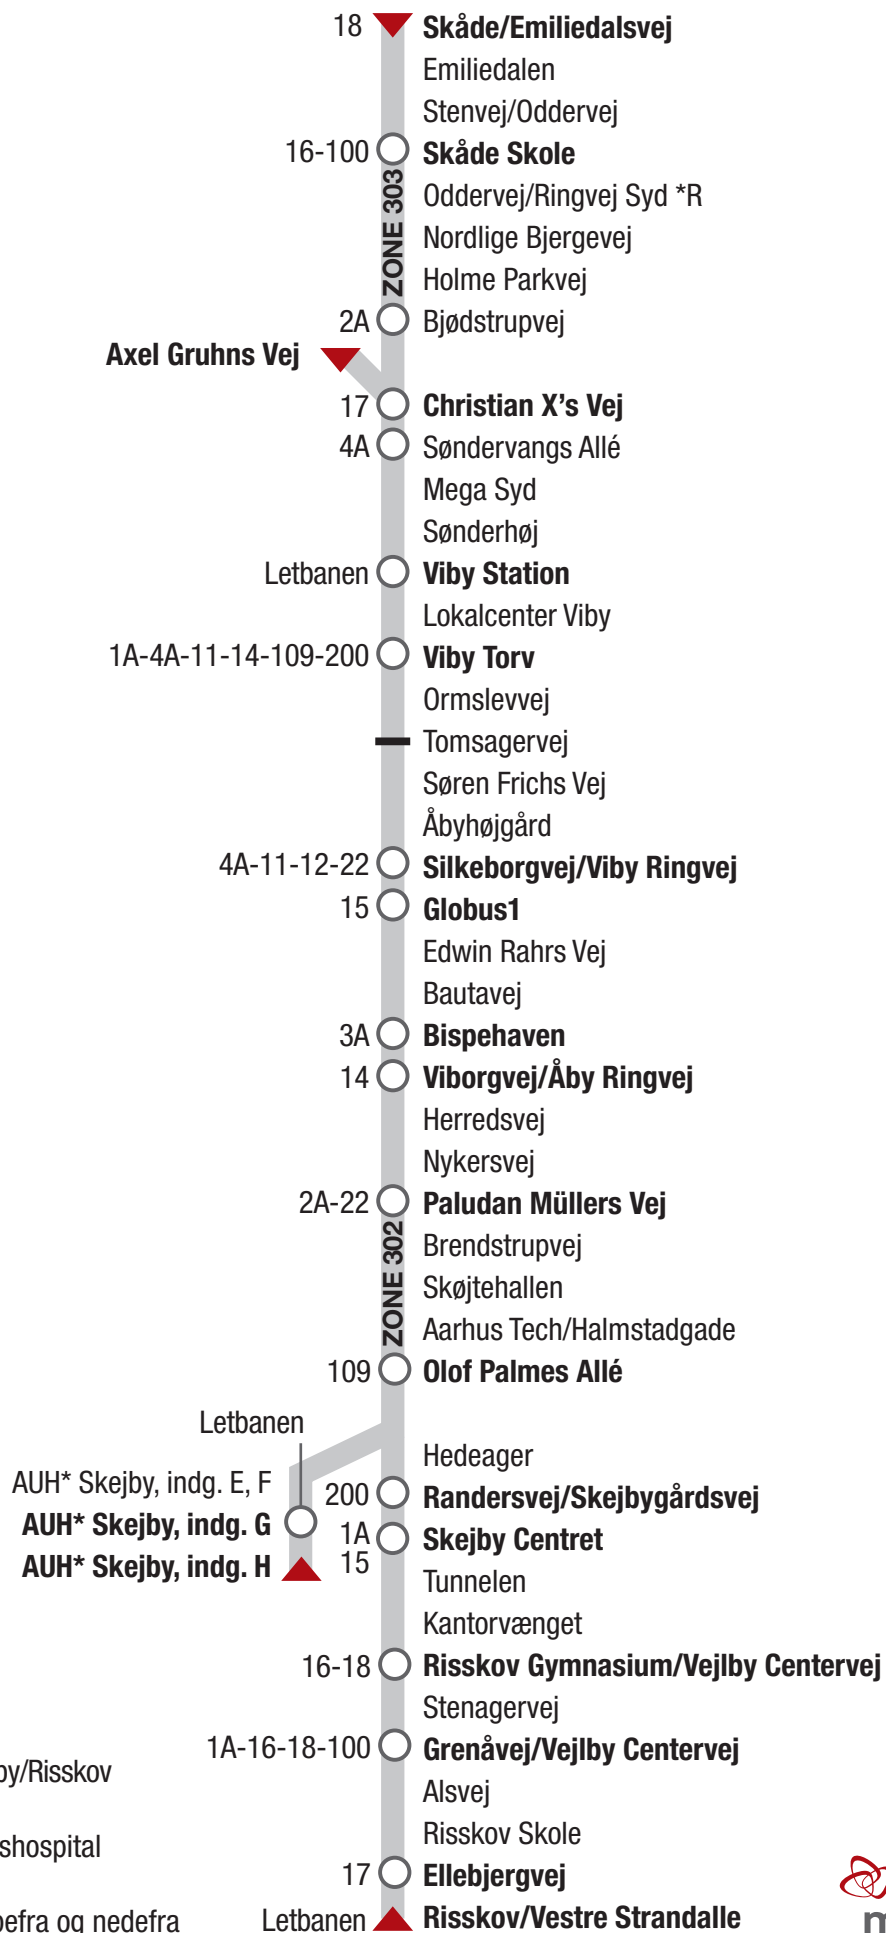

# 6A Skåde / Holme - Ringvejen - AUH\* Skejby / Risskov

\*R Kun stop mod AUH Skejby/Risskov

\*AUH = Aarhus Universitetshospital

Listen kan både læses oppefra og nedefra