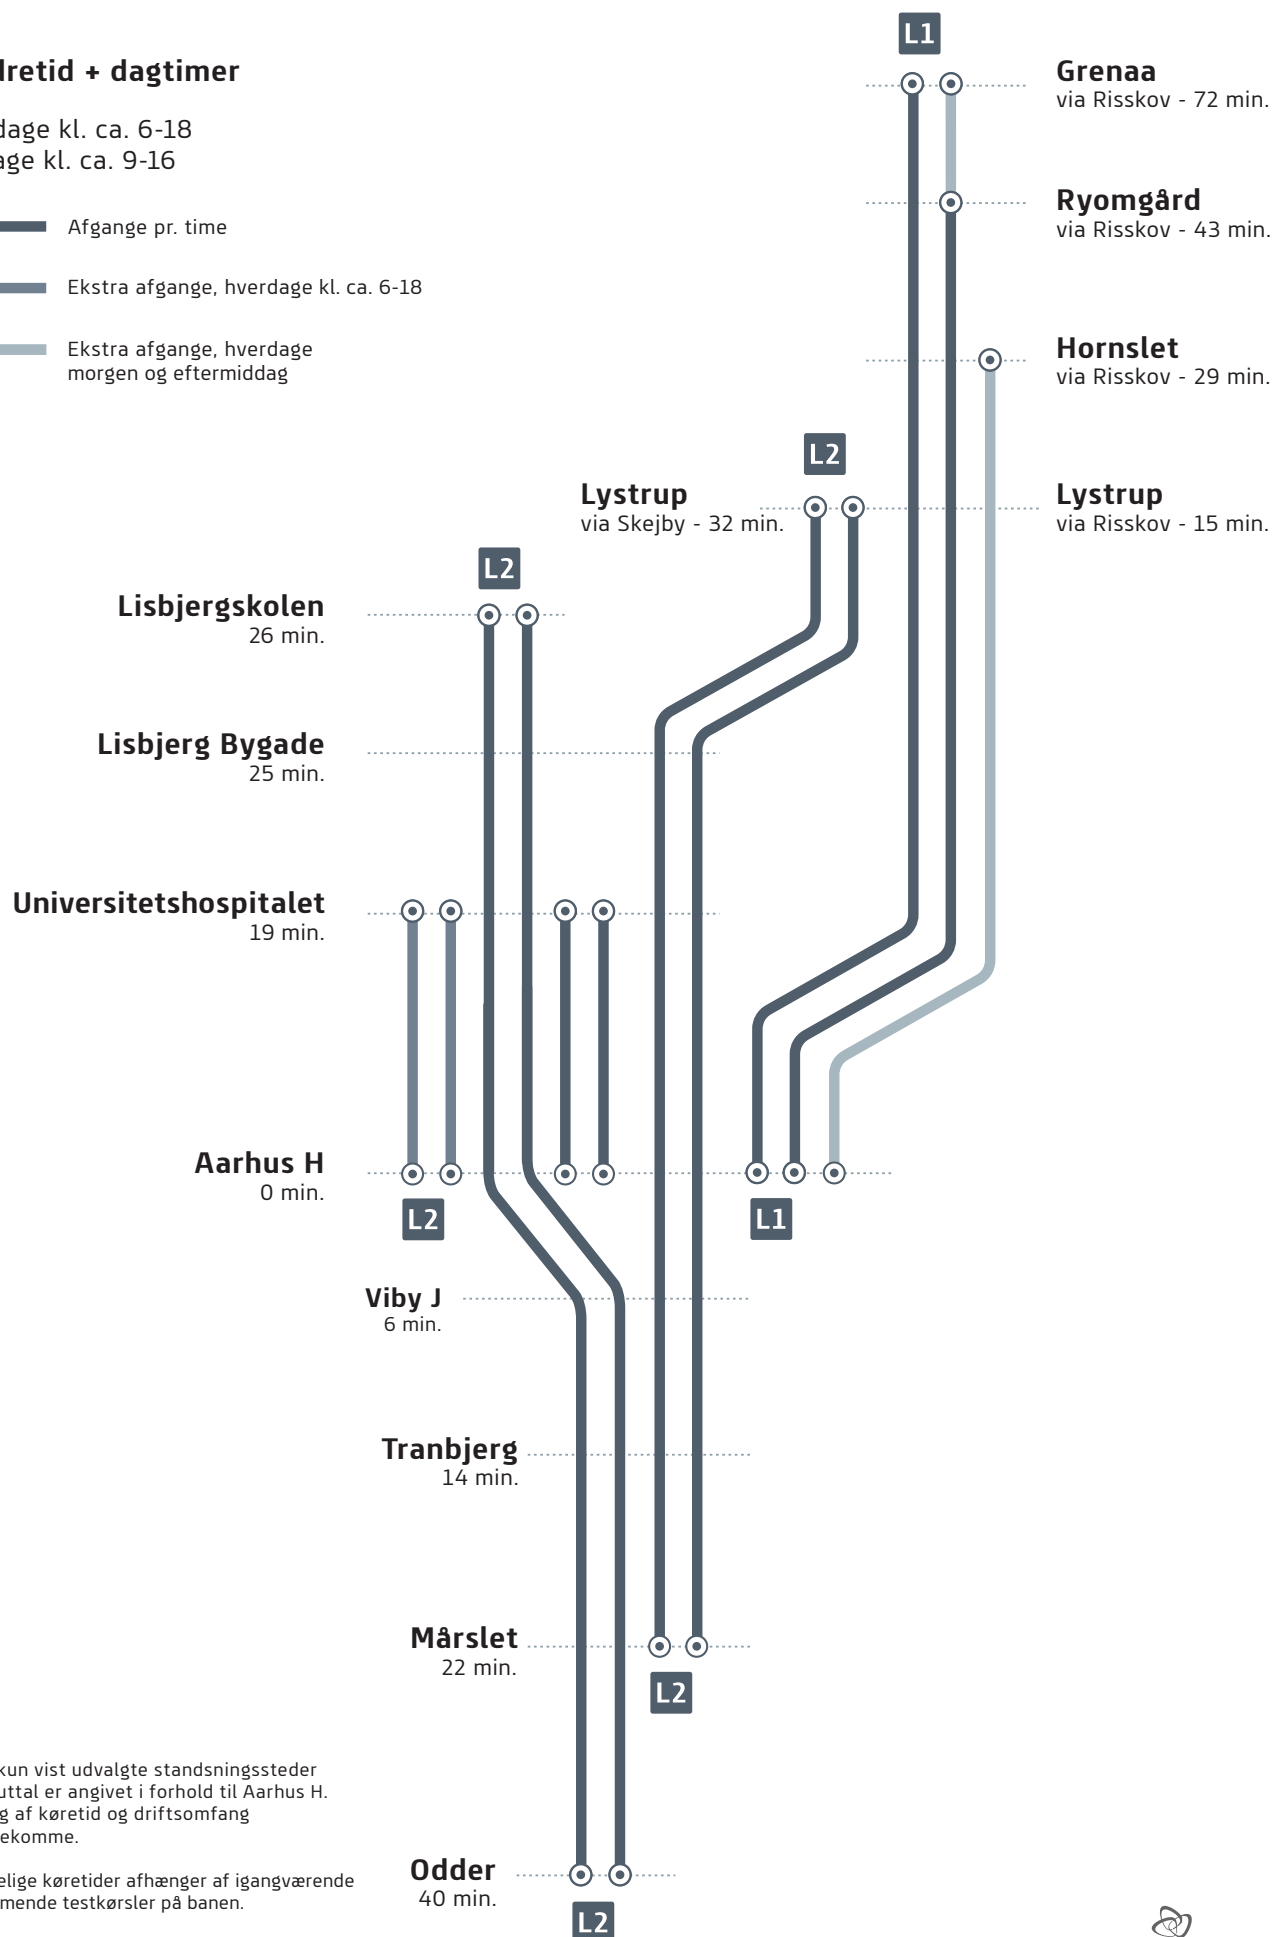

Myldretid + dagtimer

Hverdage kl. ca. 6-18

Lørdage kl. ca. 9-16

-  Afgange pr. time
-  Ekstra afgange, hverdage kl. ca. 6-18
-  Ekstra afgange, hverdage morgen og eftermiddag

Note:
Der er kun vist udvalgte standsningssteder og minuttal er angivet i forhold til Aarhus H. Ændring af køretid og driftsomfang kan forekomme.

De endelige køretider afhænger af igangværende og kommende testkørsler på banen.

Aften + weekend

Hverdage kl. ca. 18-24

Lørdage kl. ca. 6-9 og 16-24

Søn- og helligdage

— Afgange pr. time

Note:

Der er kun vist udvalgte standsningssteder og minuttal er angivet i forhold til Aarhus H. Ændring af køretid og driftsomfang kan forekomme.

De endelige køretider afhænger af igangværende og kommende testkørsler på banen.