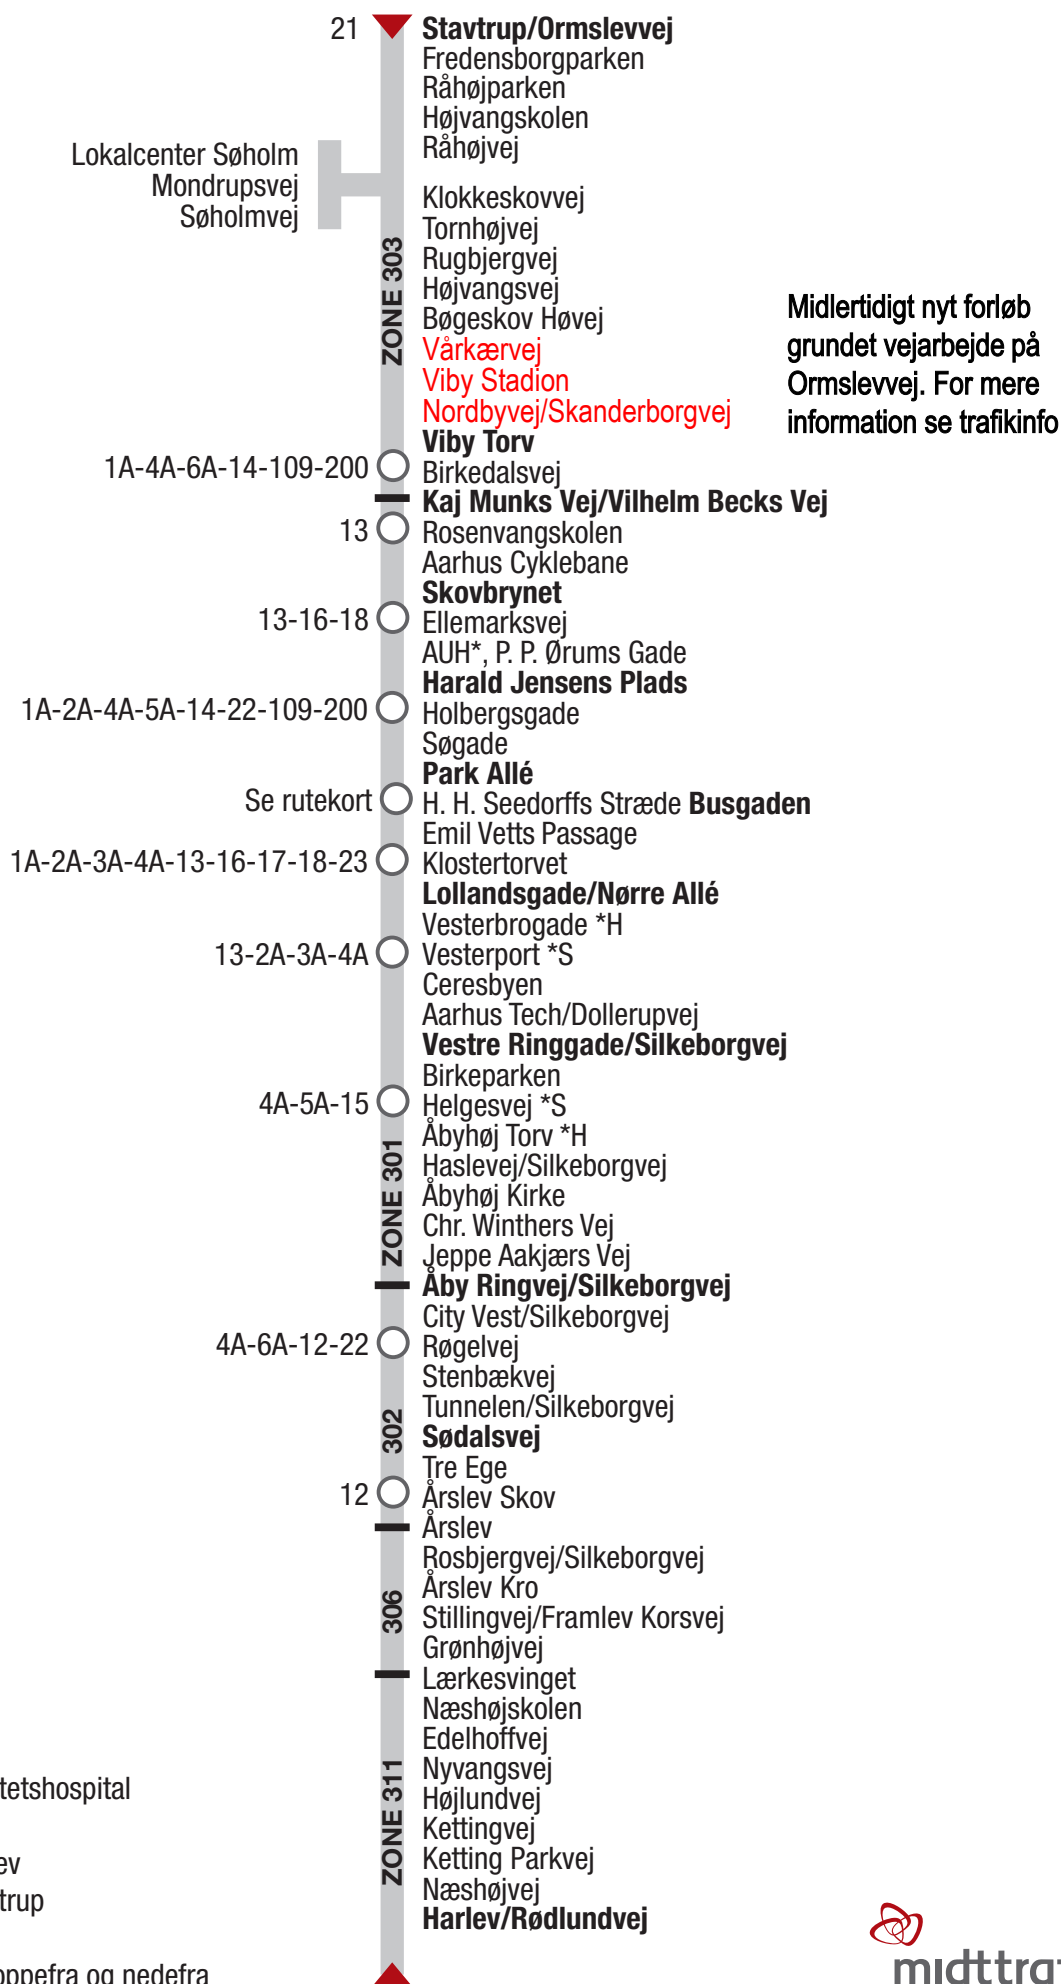

# 11 Stavtrup - Harlev

AUH\* = Aarhus Universitetshospital

\*H Kun stop mod Harlev

\*S Kun stop mod Stavtrup

Listen kan både læses oppefra og nedefra

midttrafik