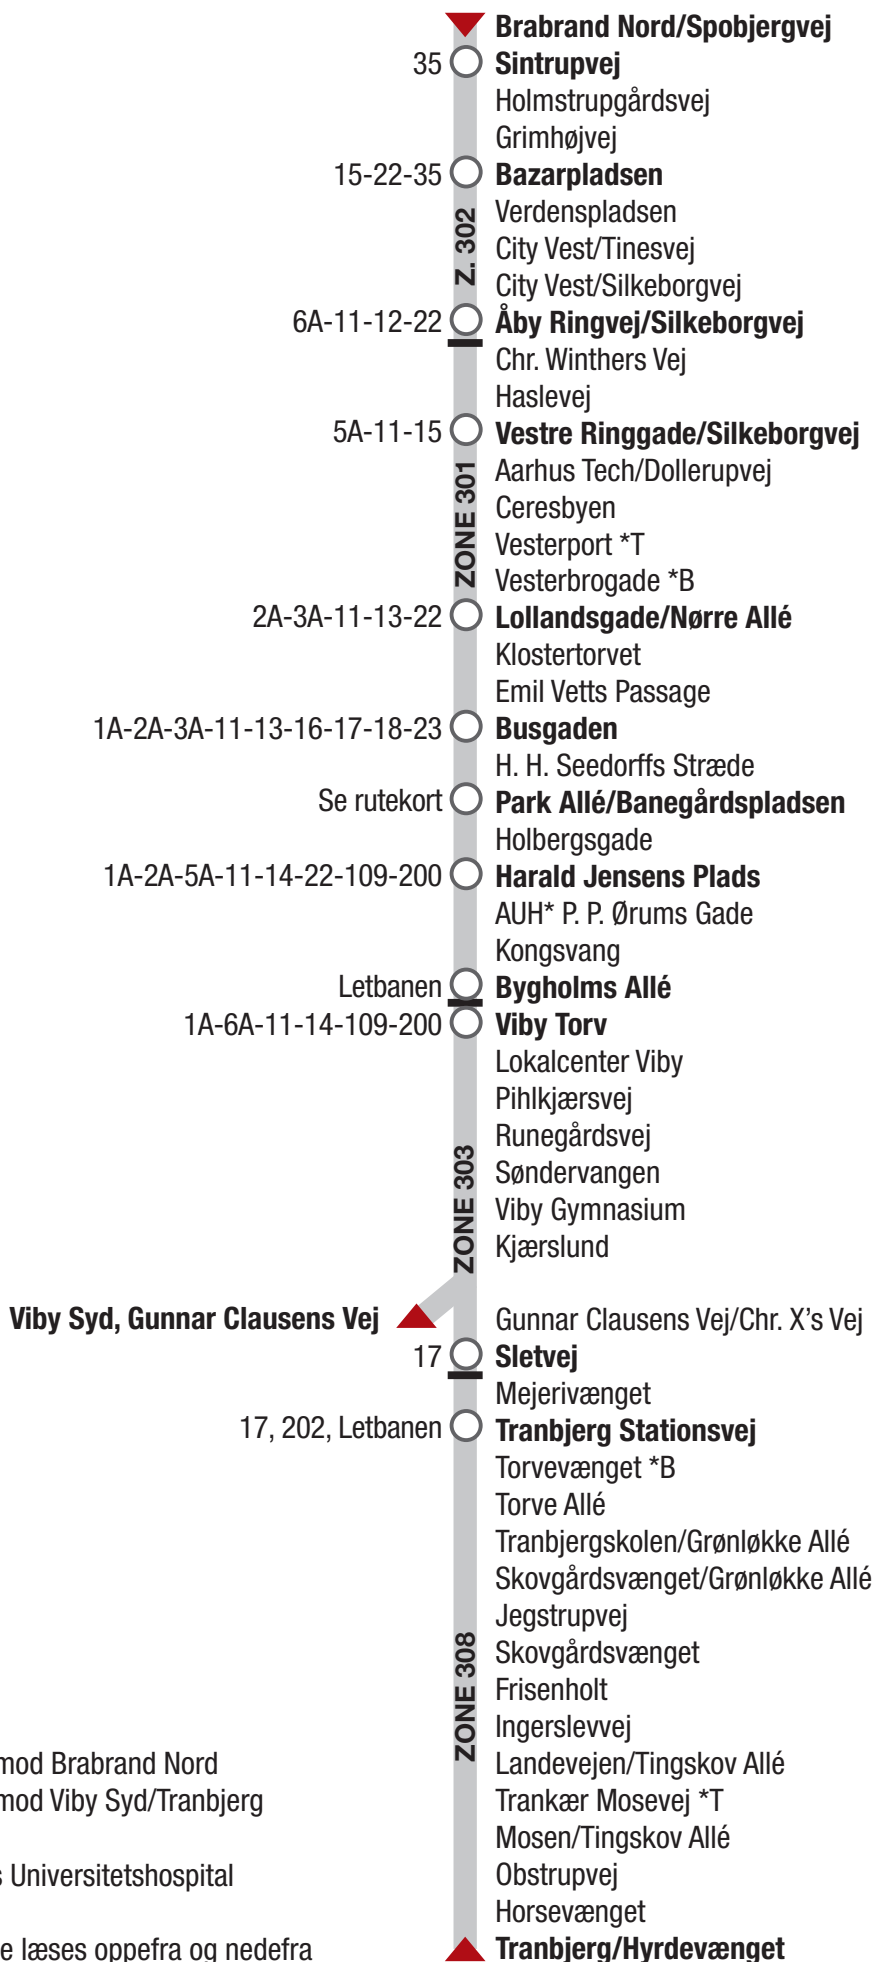

4A Brabrand Nord - Viby Syd / Tranbjerg

*B Kun stop mod Brabrand Nord
*T Kun stop mod Viby Syd/Tranbjerg

*AUH = Aarhus Universitetshospital

Listen kan både læses oppefra og nedefra