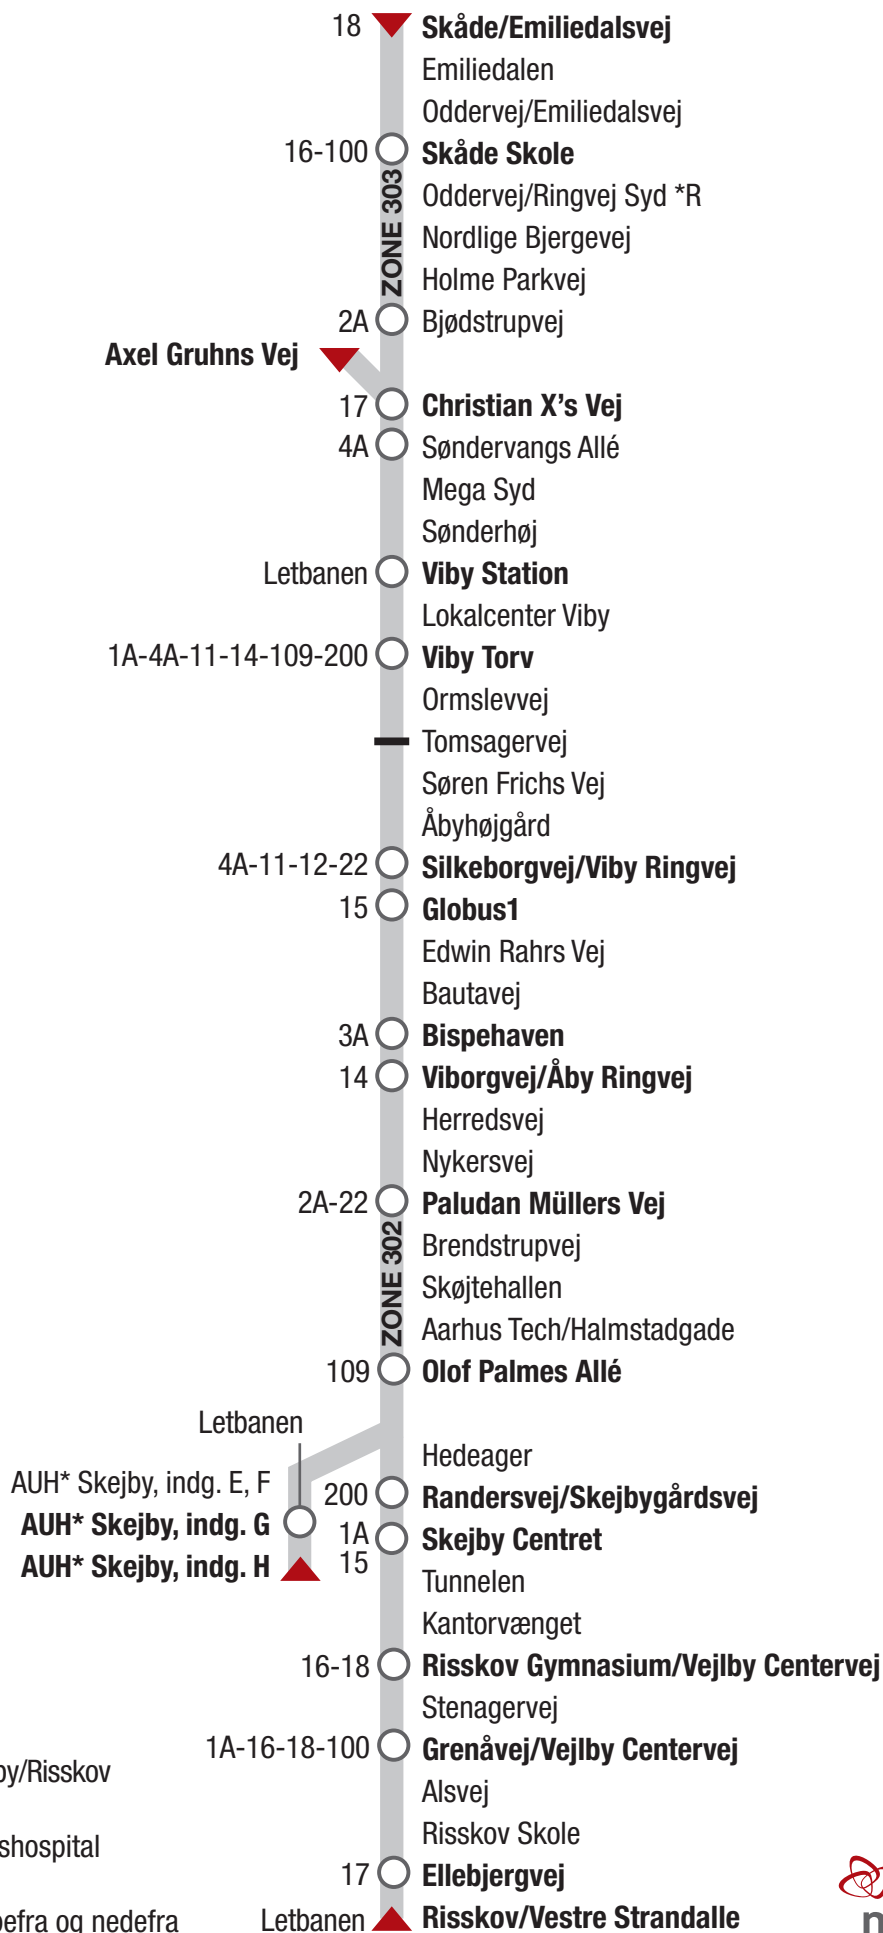

6A Skåde / Holme - Ringvejen - AUH* Skejby / Risskov

*R Kun stop mod AUH Skejby/Risskov

*AUH = Aarhus Universitetshospital

Listen kan både læses oppefra og nedefra