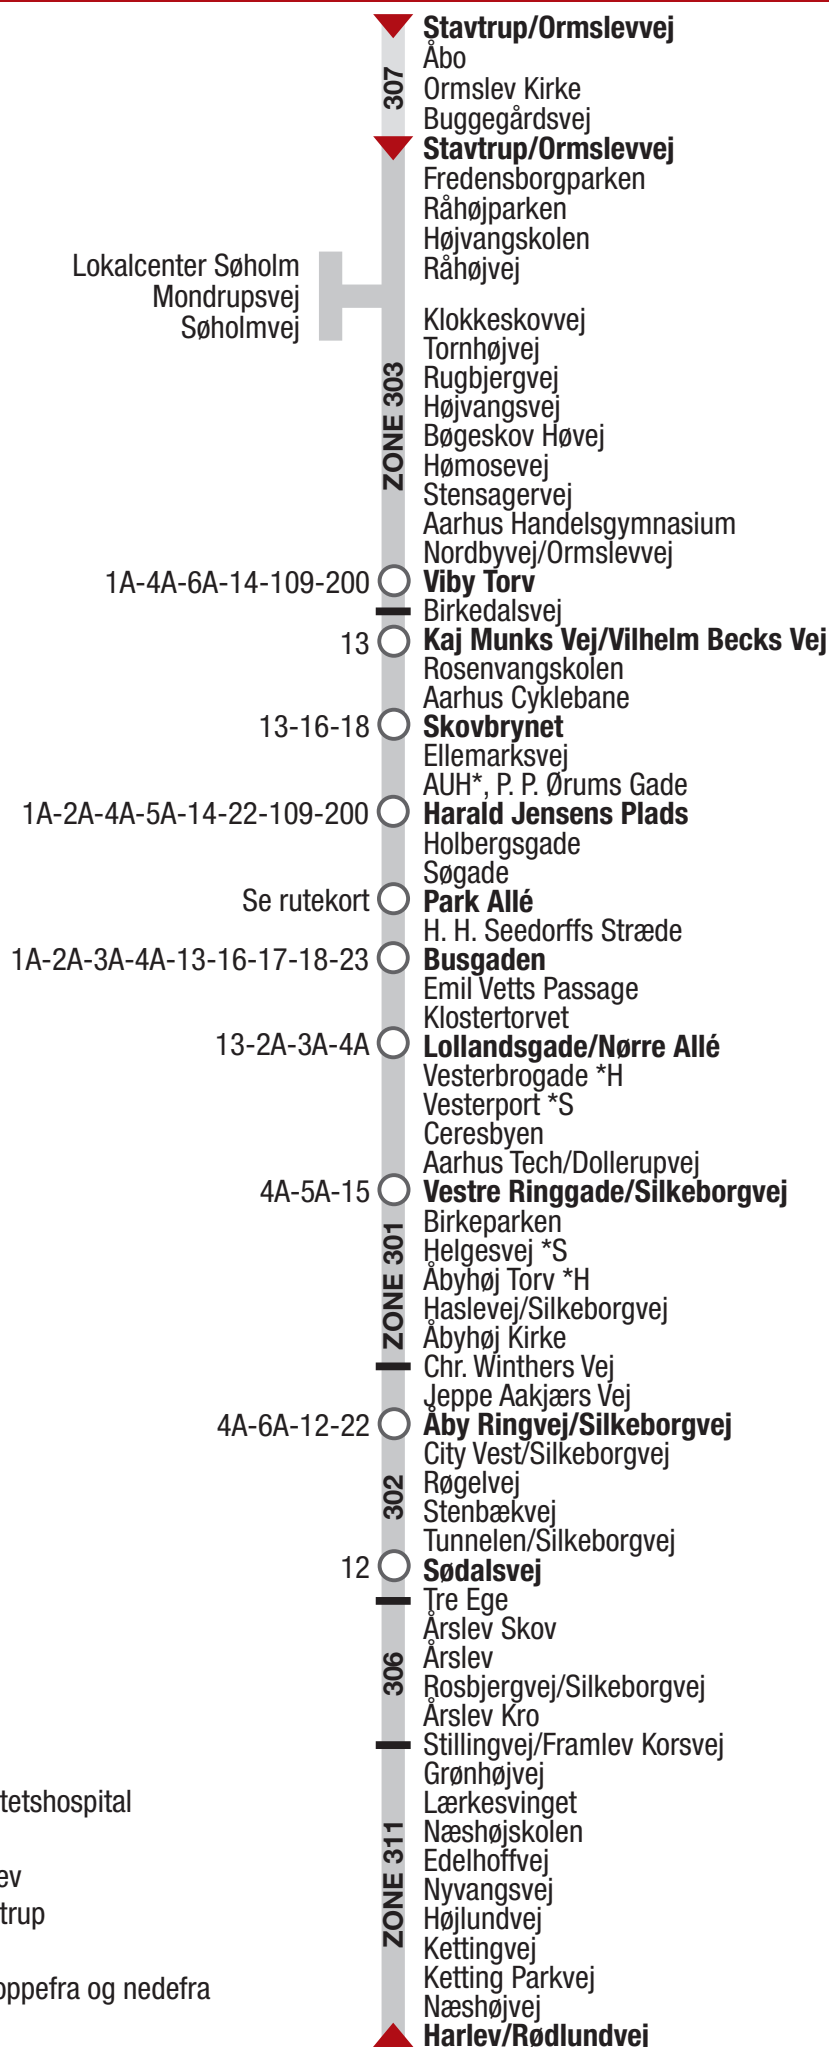

11 (Ormslev-) Stavtrup - Harlev

AUH* = Aarhus Universitetshospital

*H Kun stop mod Harlev

*S Kun stop mod Stavtrup

Listen kan både læses oppefra og nedefra