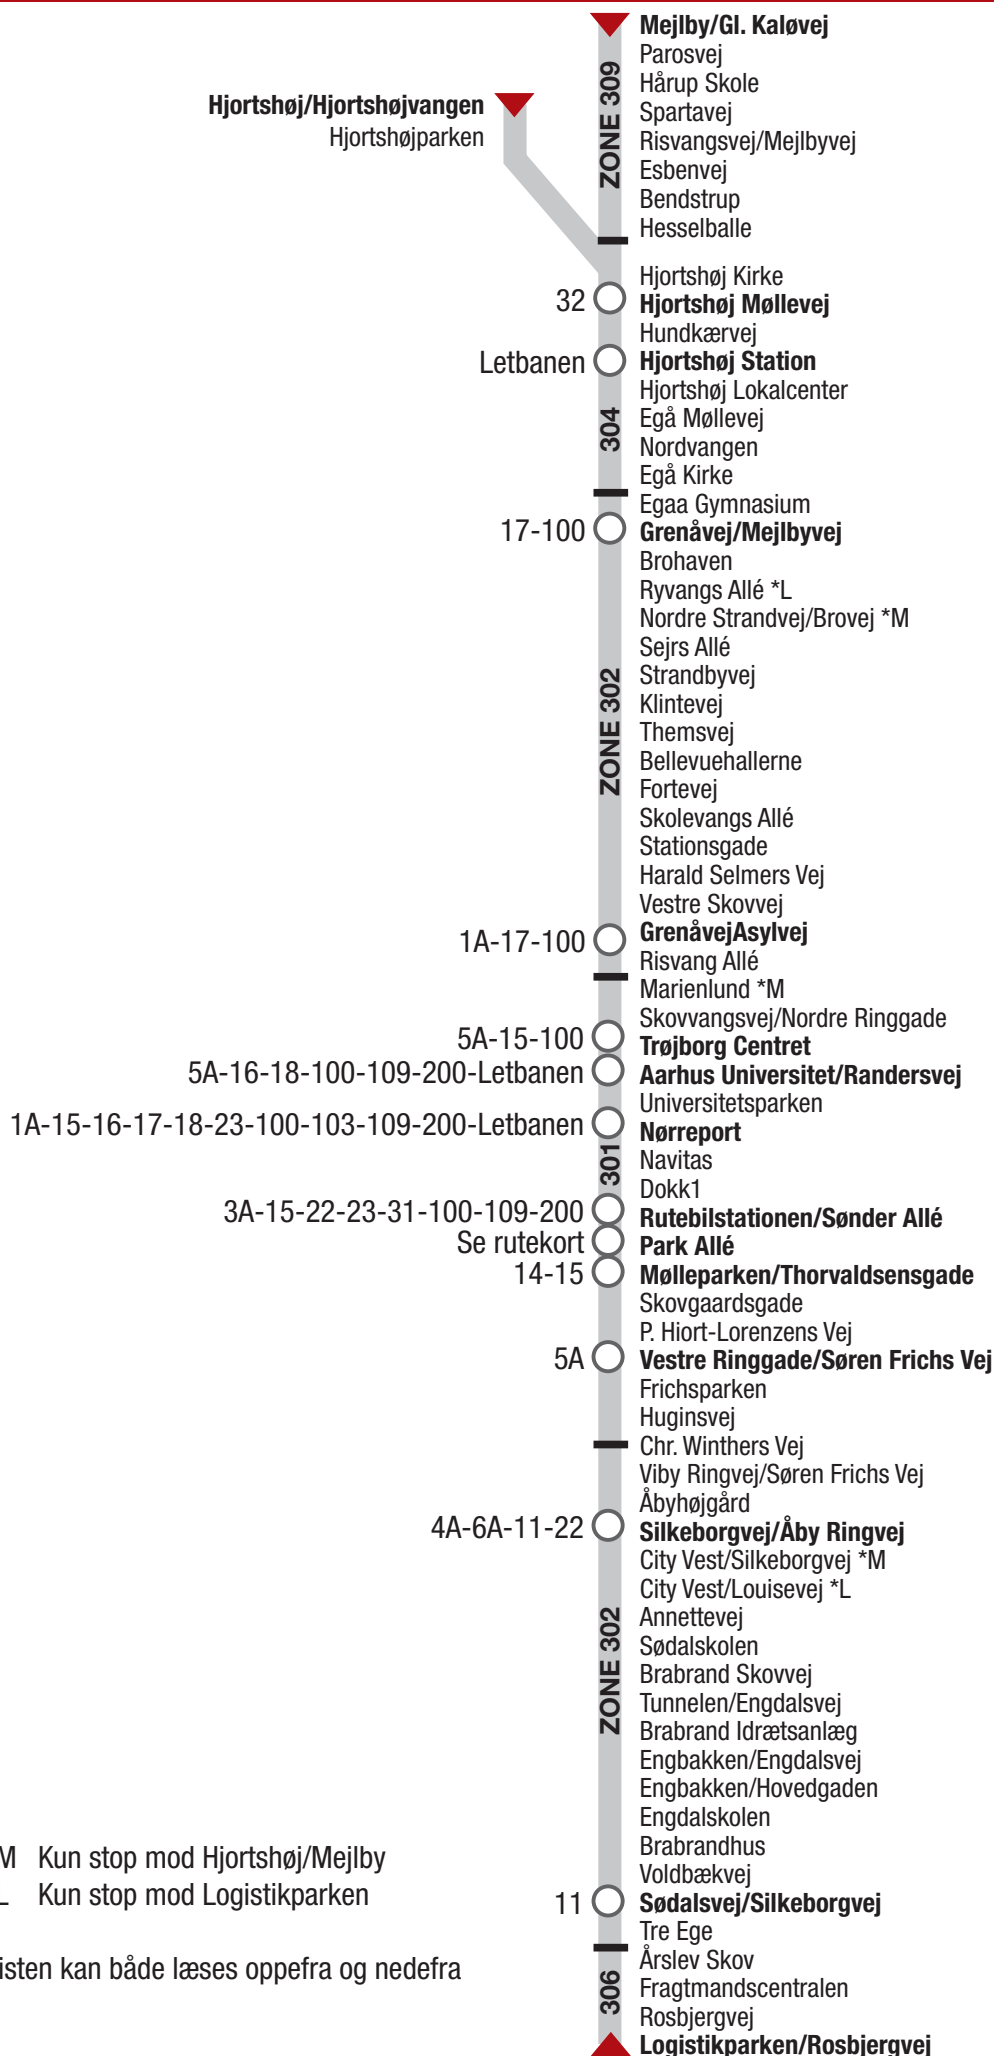

12 Mejlby / Hjortshøj - Logistikparken

*M Kun stop mod Hjortshøj/Mejlby

*L Kun stop mod Logistikparken

Listen kan både læses oppefra og nedefra