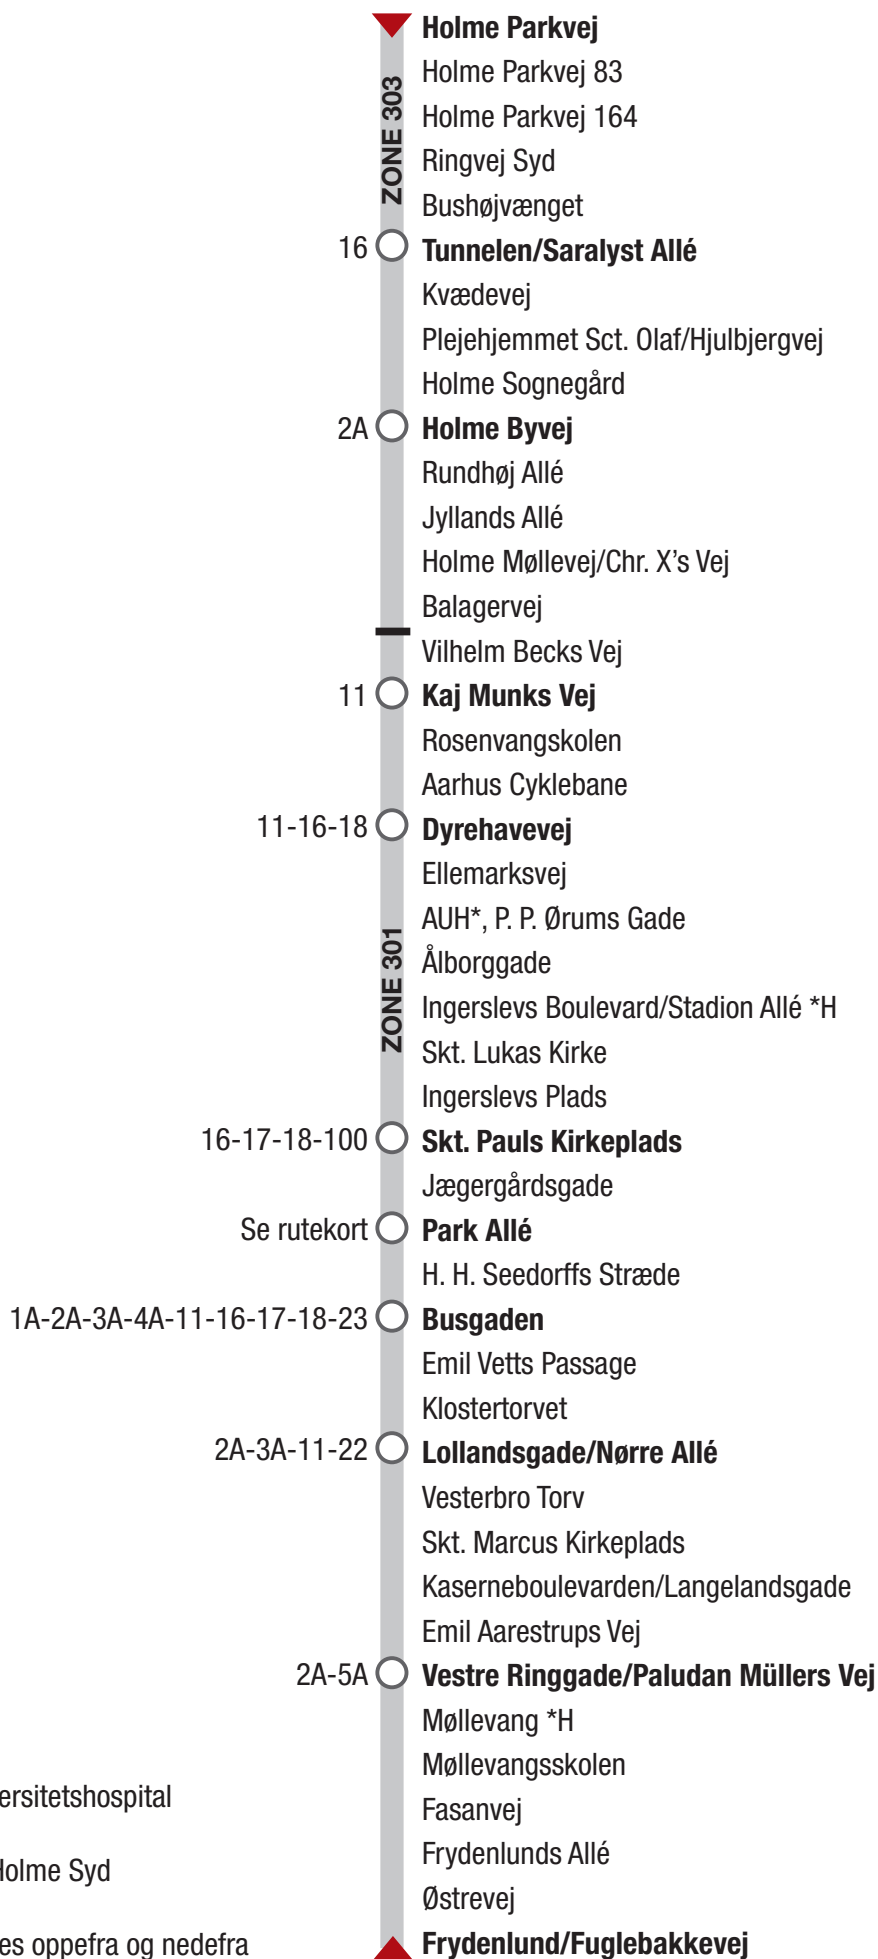

13 Holme Parkvej - Frydenlund

AUH* = Aarhus Universitetshospital

*H Kun stop mod Holme Syd

Listen kan både læses oppefra og nedefra