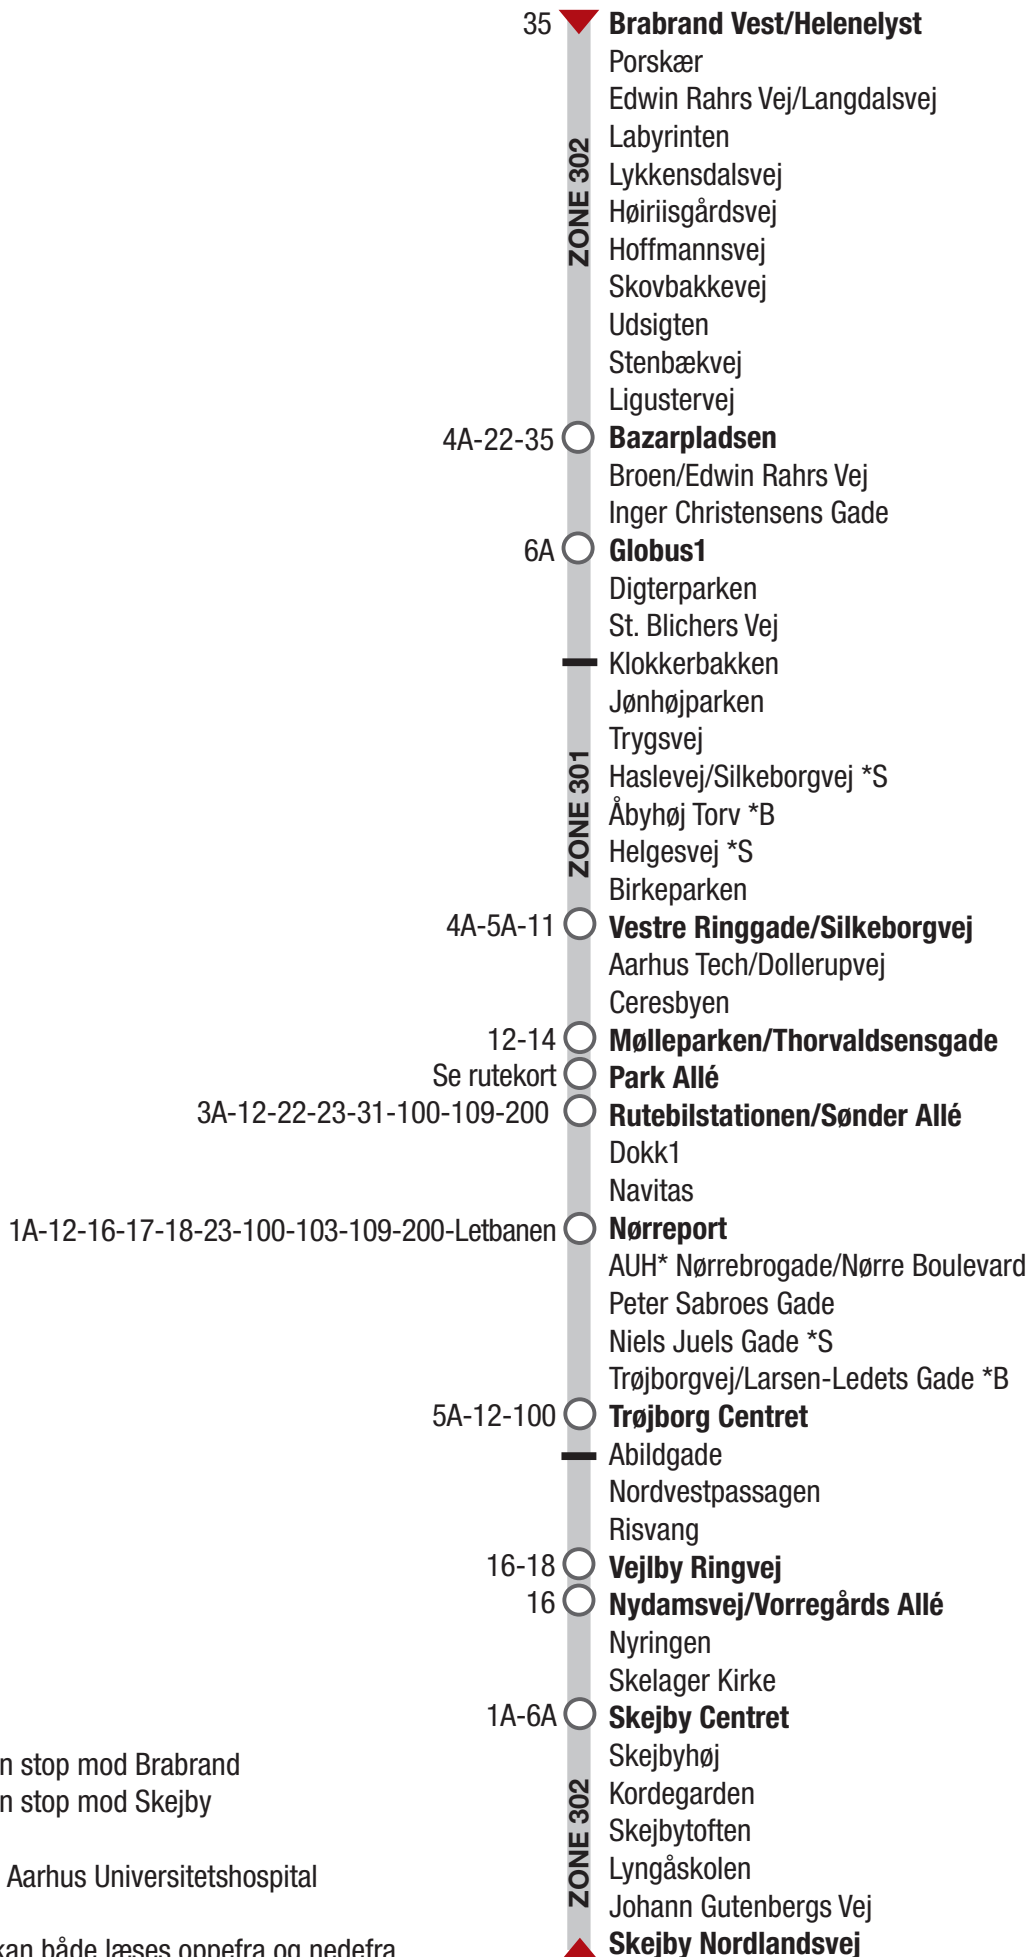

15 Brabrand Vest - Skejby Nordlandsvej

*B Kun stop mod Brabrand

*S Kun stop mod Skejby

*AUH = Aarhus Universitetshospital

Listen kan både læses oppefra og nedefra