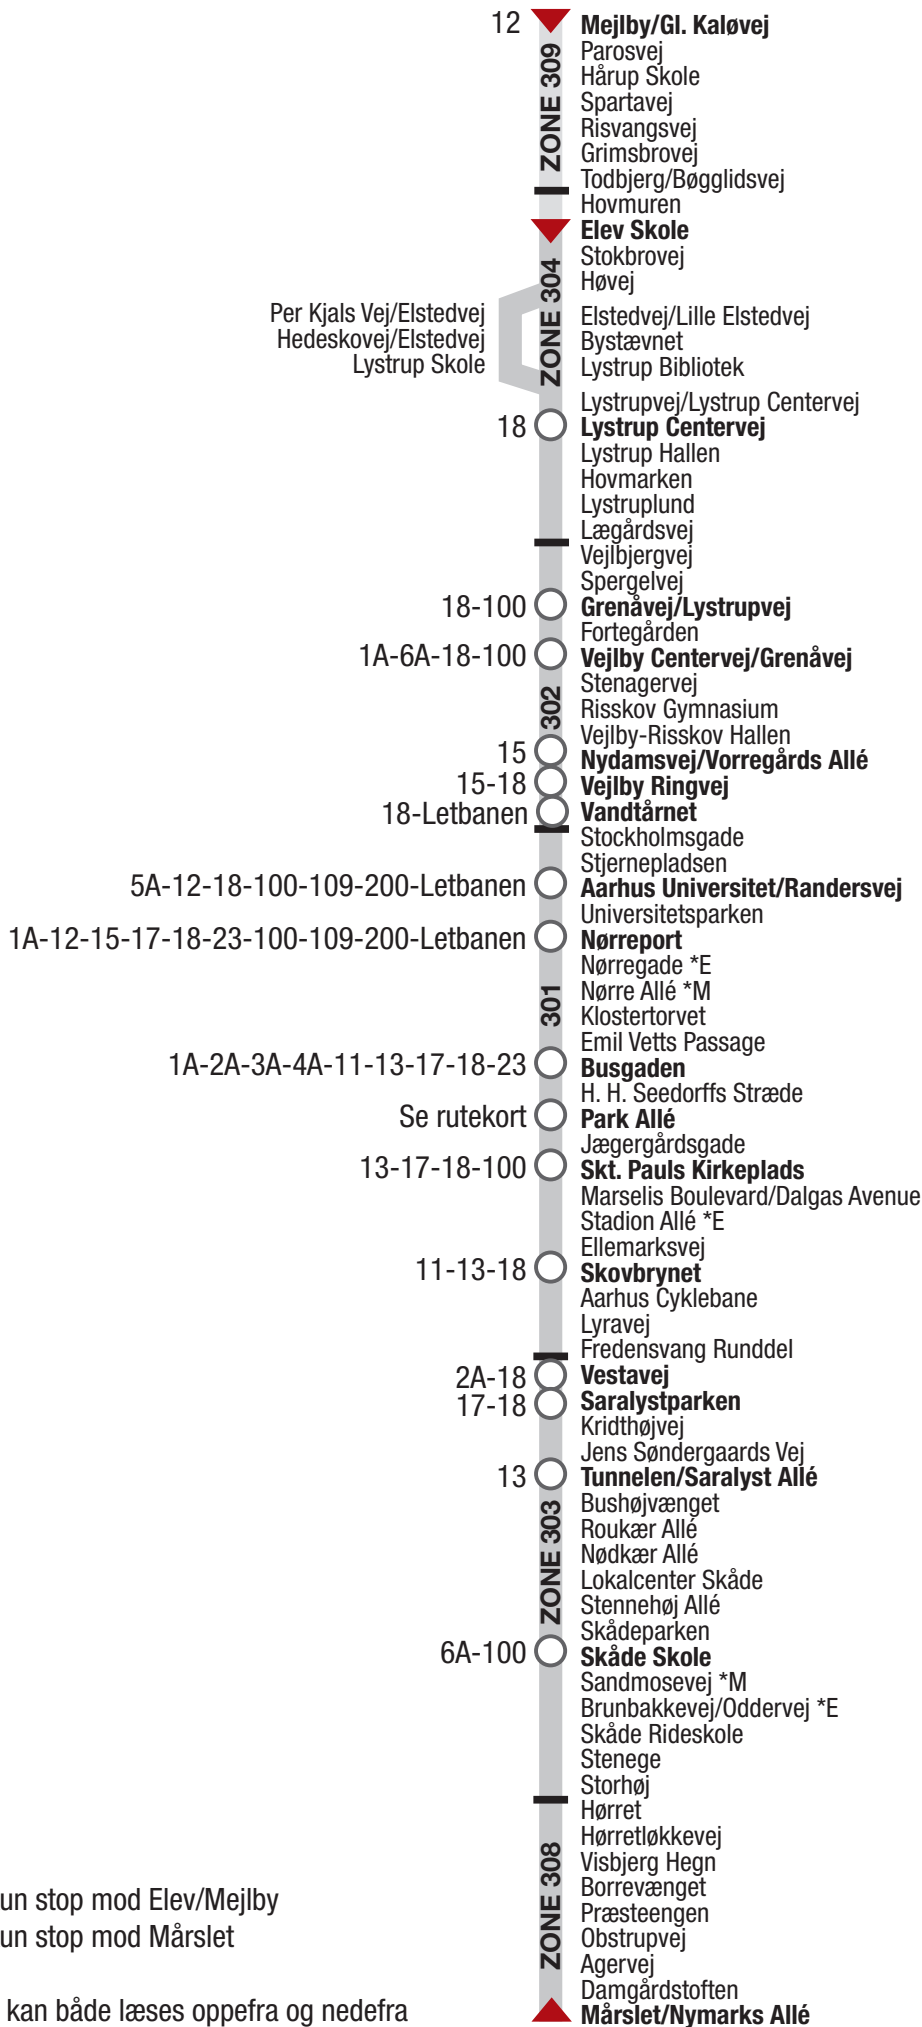

16 Mejlby / Elev - Mårslet

*E Kun stop mod Elev/Mejlby

*M Kun stop mod Mårslet

Listen kan både læses oppefra og nedefra