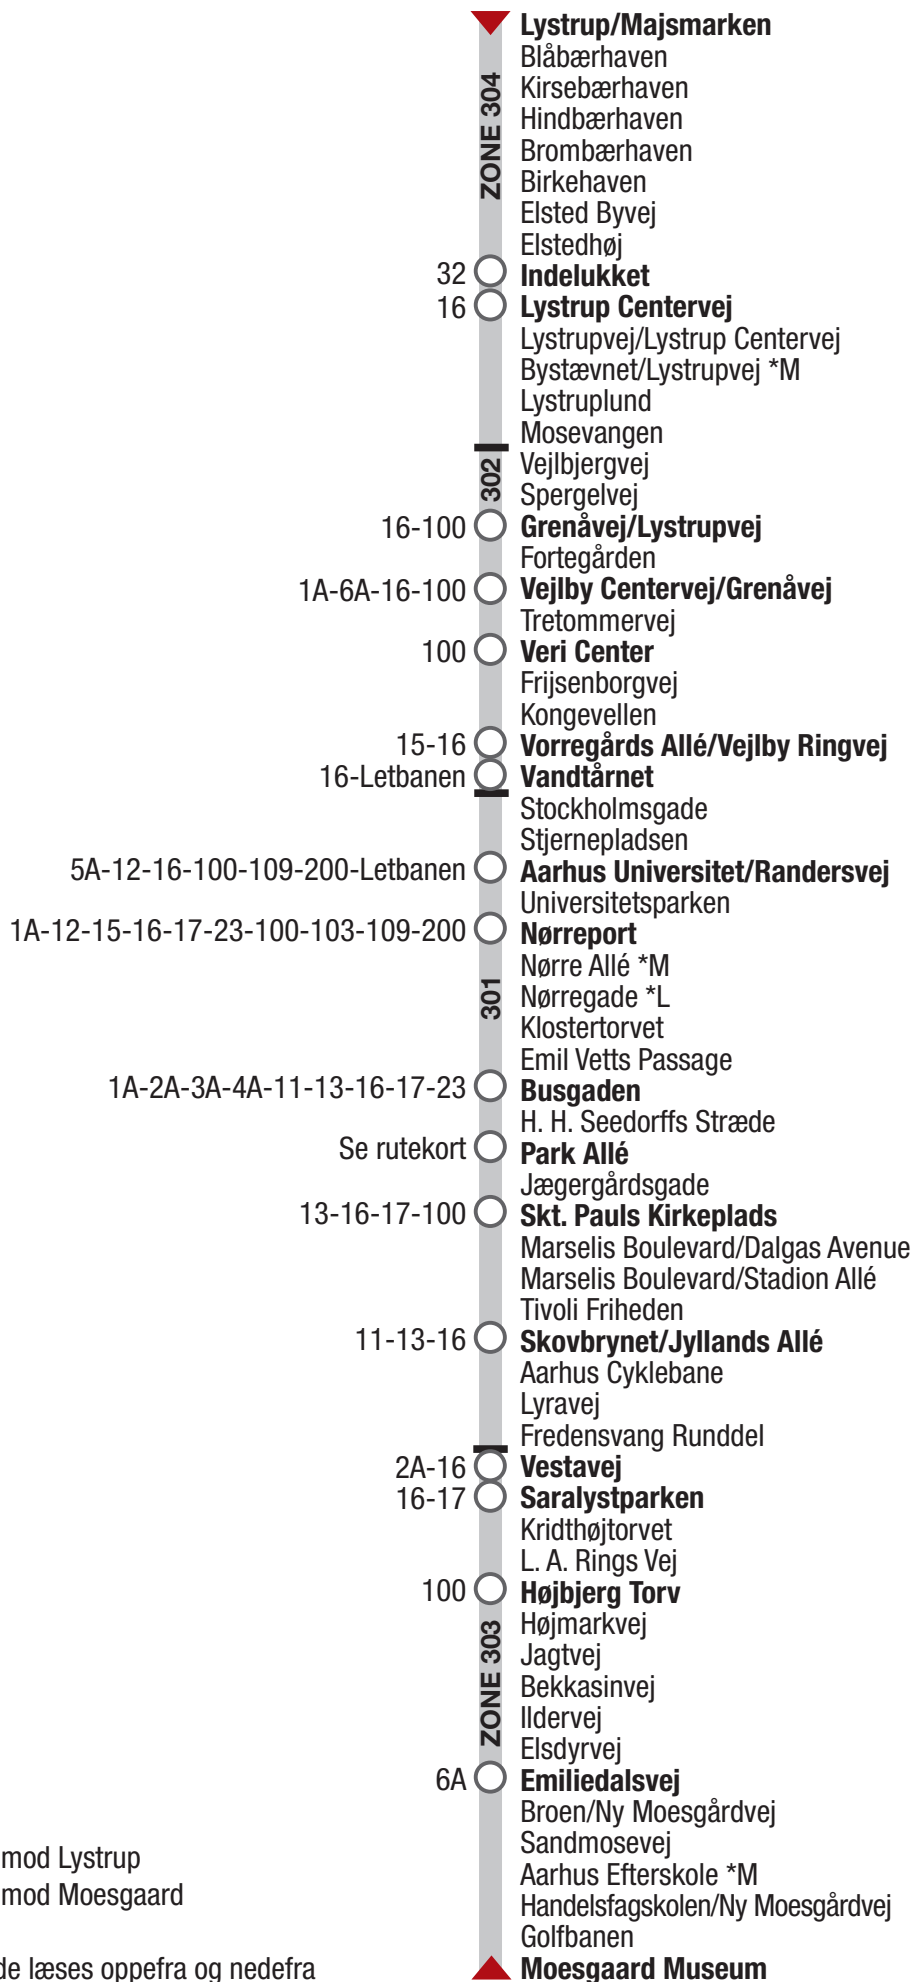

18 Lystrup - Moesgaard Museum

*L Kun stop mod Lystrup

*M Kun stop mod Moesgaard

Listen kan både læses oppefra og nedefra

midttrafik