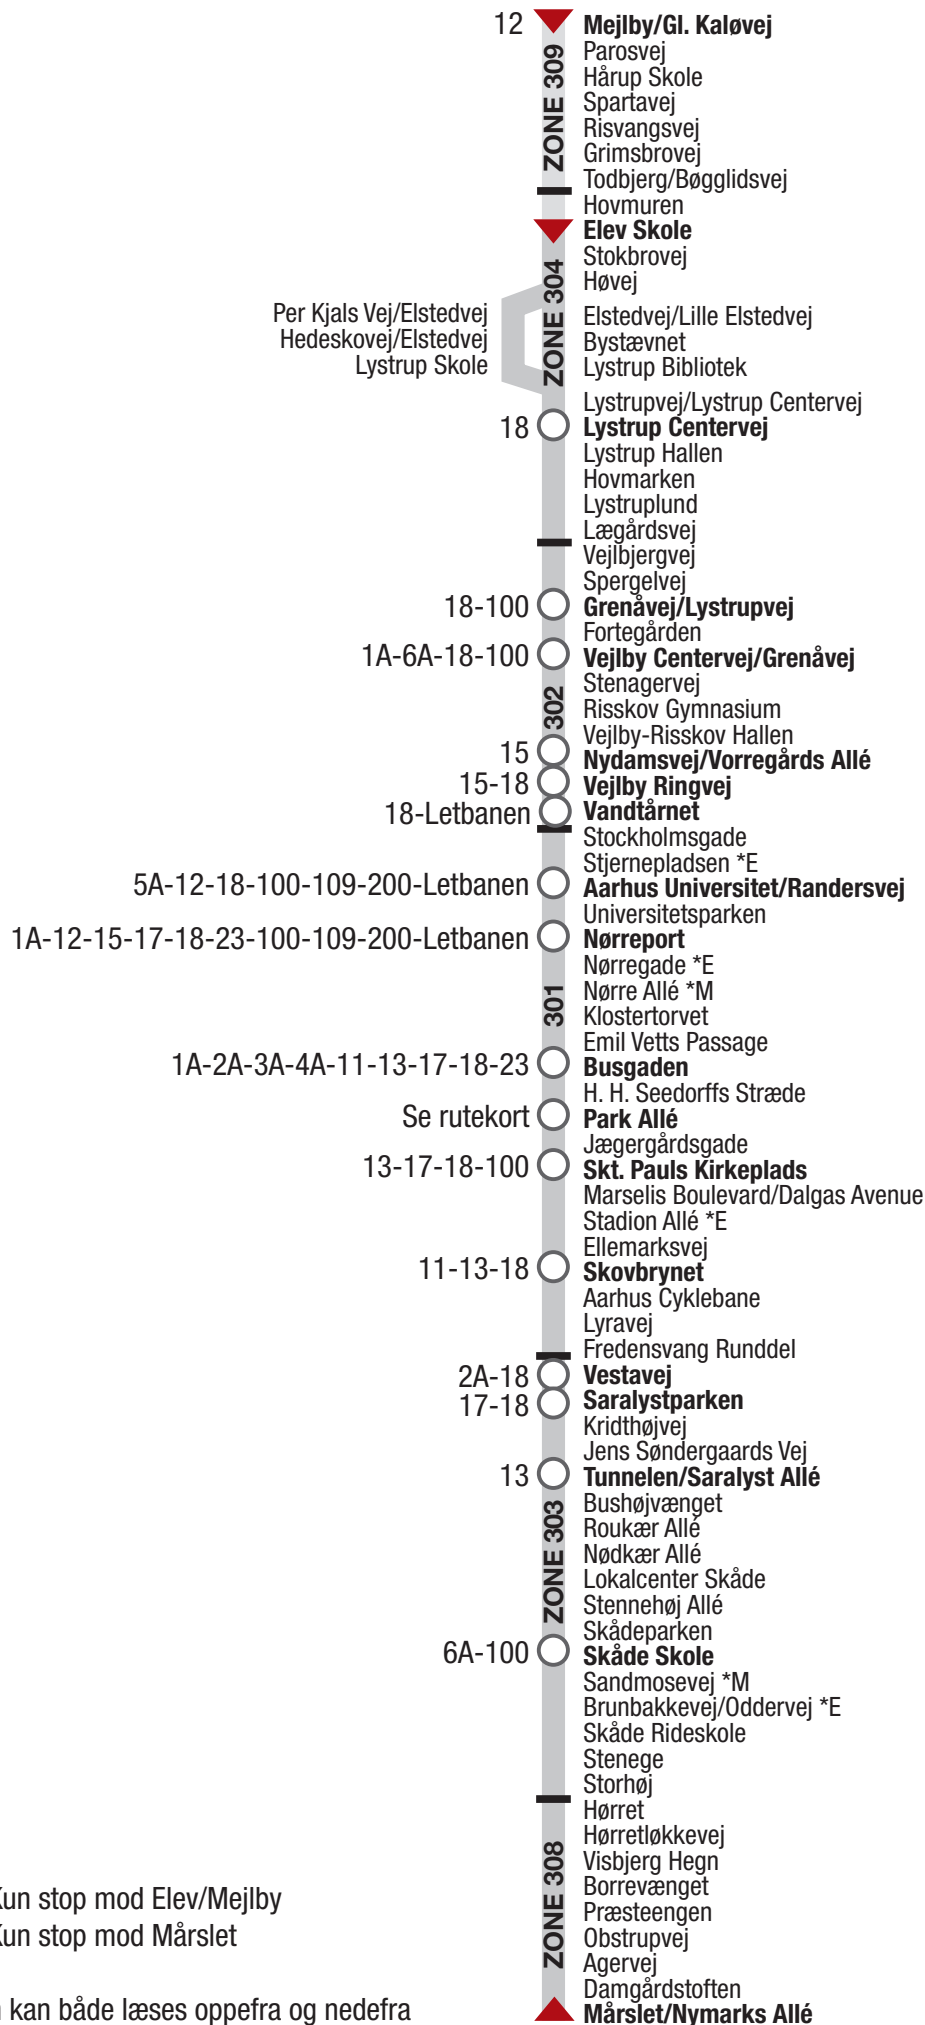

# 16 Mejlby / Elev - Mårslet

\*E Kun stop mod Elev/Mejlby

\*M Kun stop mod Mårslet

Listen kan både læses oppefra og nedefra