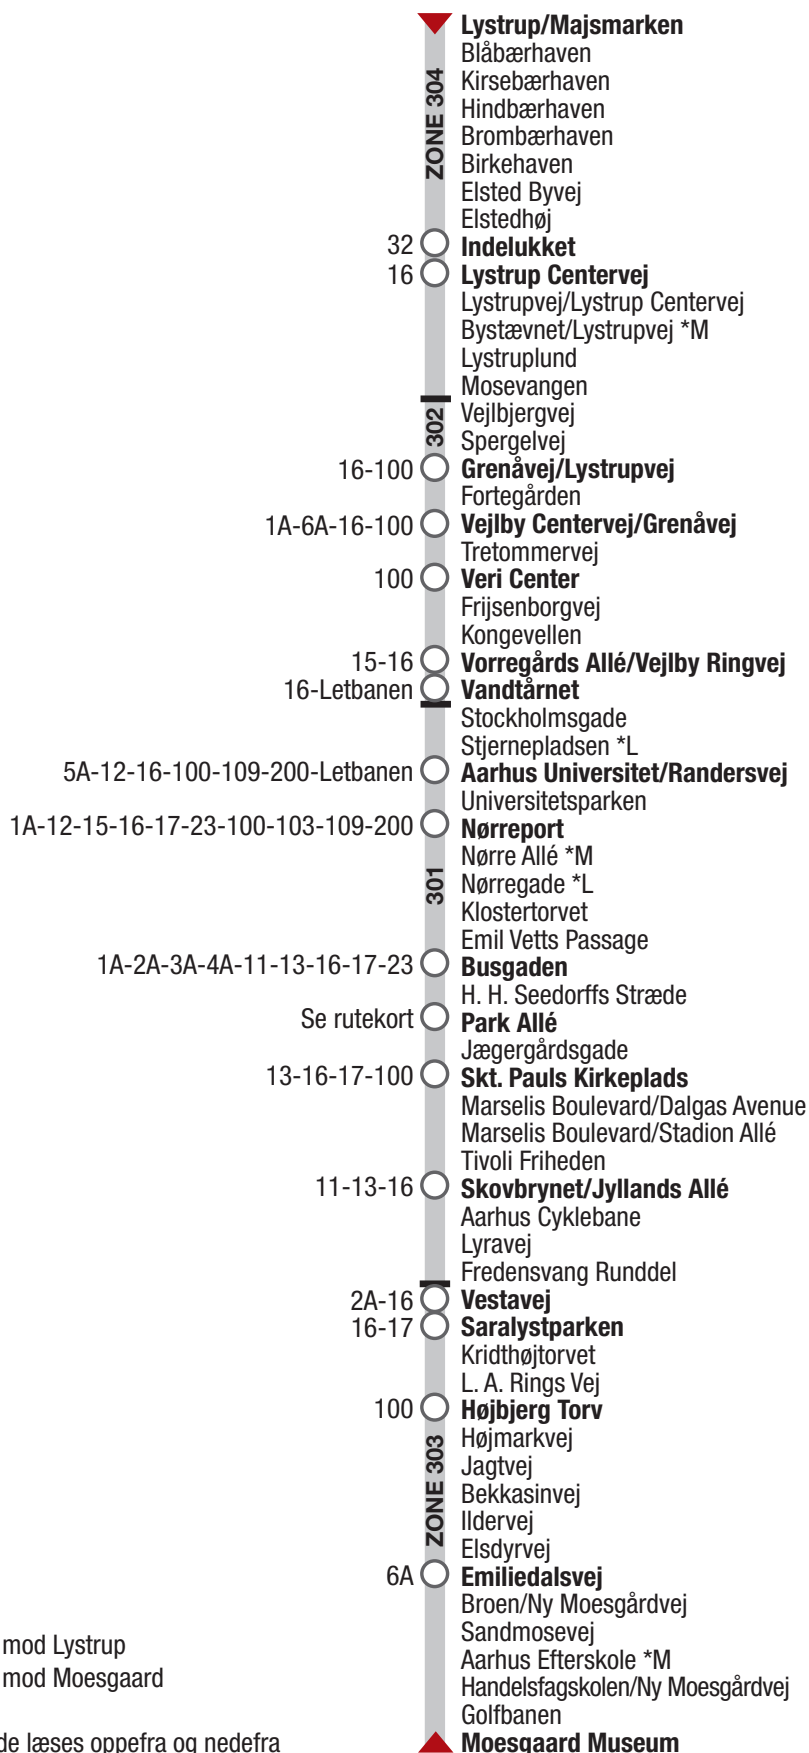

18 Lystrup - Moesgaard Museum

*L Kun stop mod Lystrup

*M Kun stop mod Moesgaard

Listen kan både læses oppefra og nedefra

midttrafik