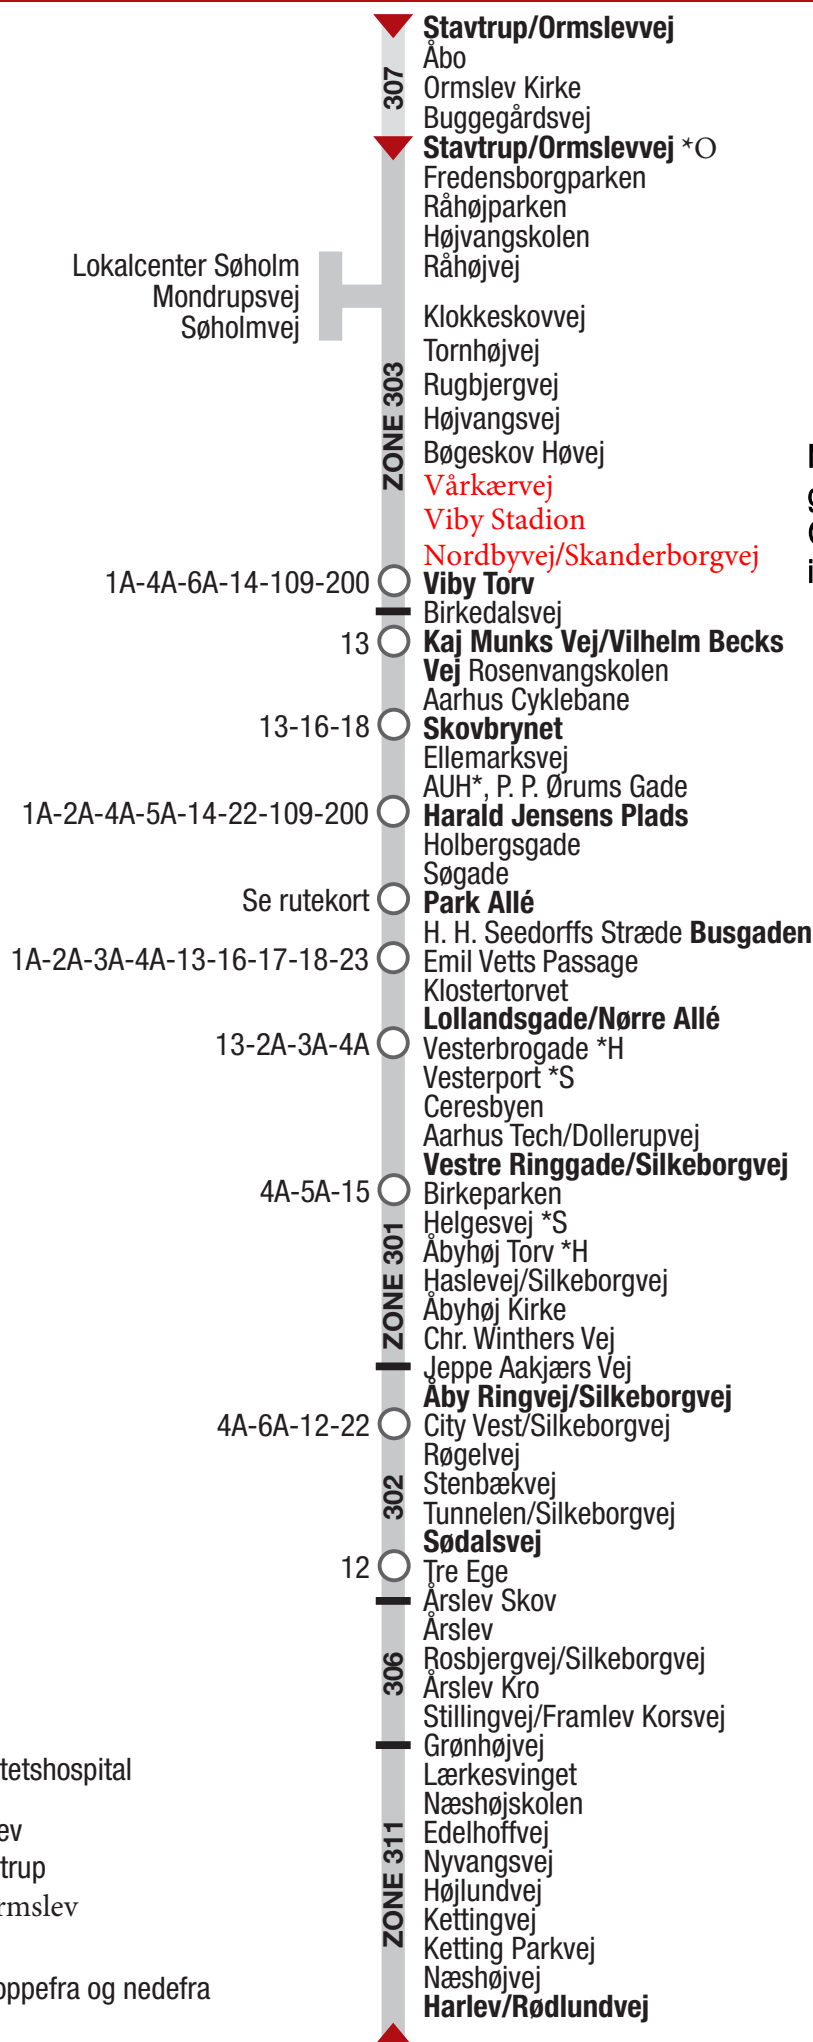

11 (Ormslev-) Stavtrup - Harlev

Midlertidigt nyt forløb grundet vejarbejde på Ormslevvej. For mere information se trafikinfo

AUH* = Aarhus Universitetshospital

*H Kun stop mod Harlev

*S Kun stop mod Stavtrup

*O Kun stop mod Ormslev

Listen kan både læses oppefra og nedefra