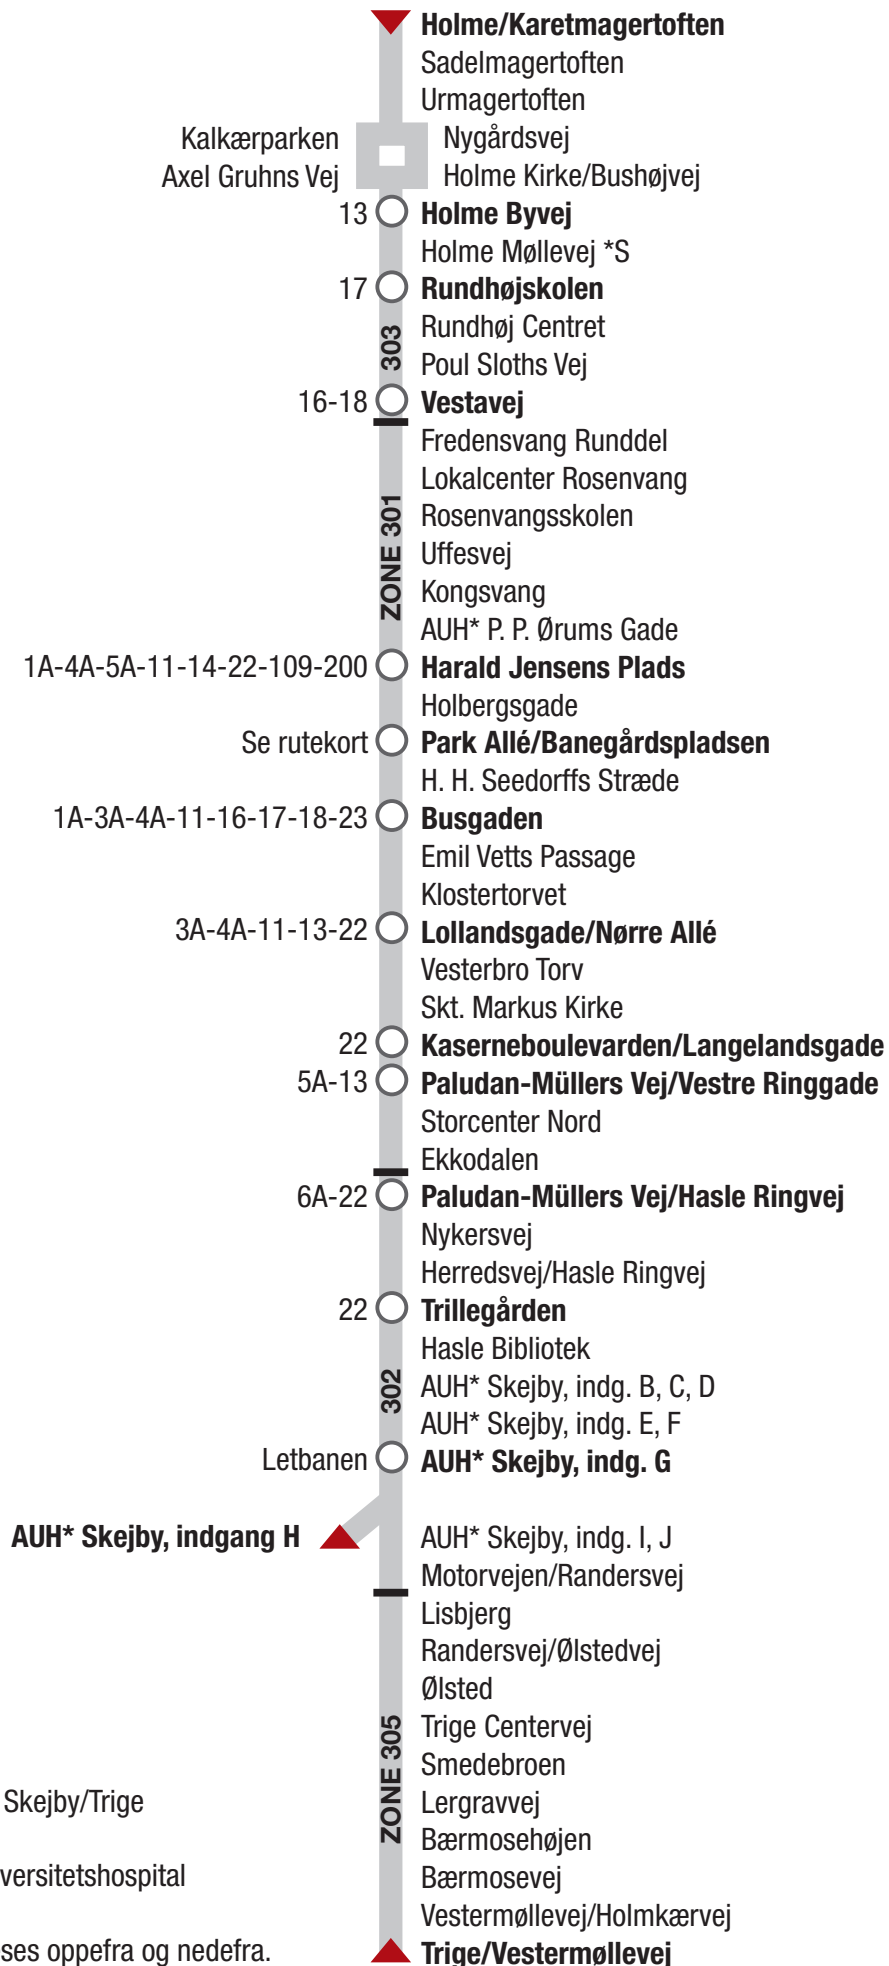

2A Holme - AUH* Skejby / Trige

*S Kun stop mod Skejby/Trige

*AUH = Aarhus Universitetshospital

Listen kan både læses oppefra og nedefra.