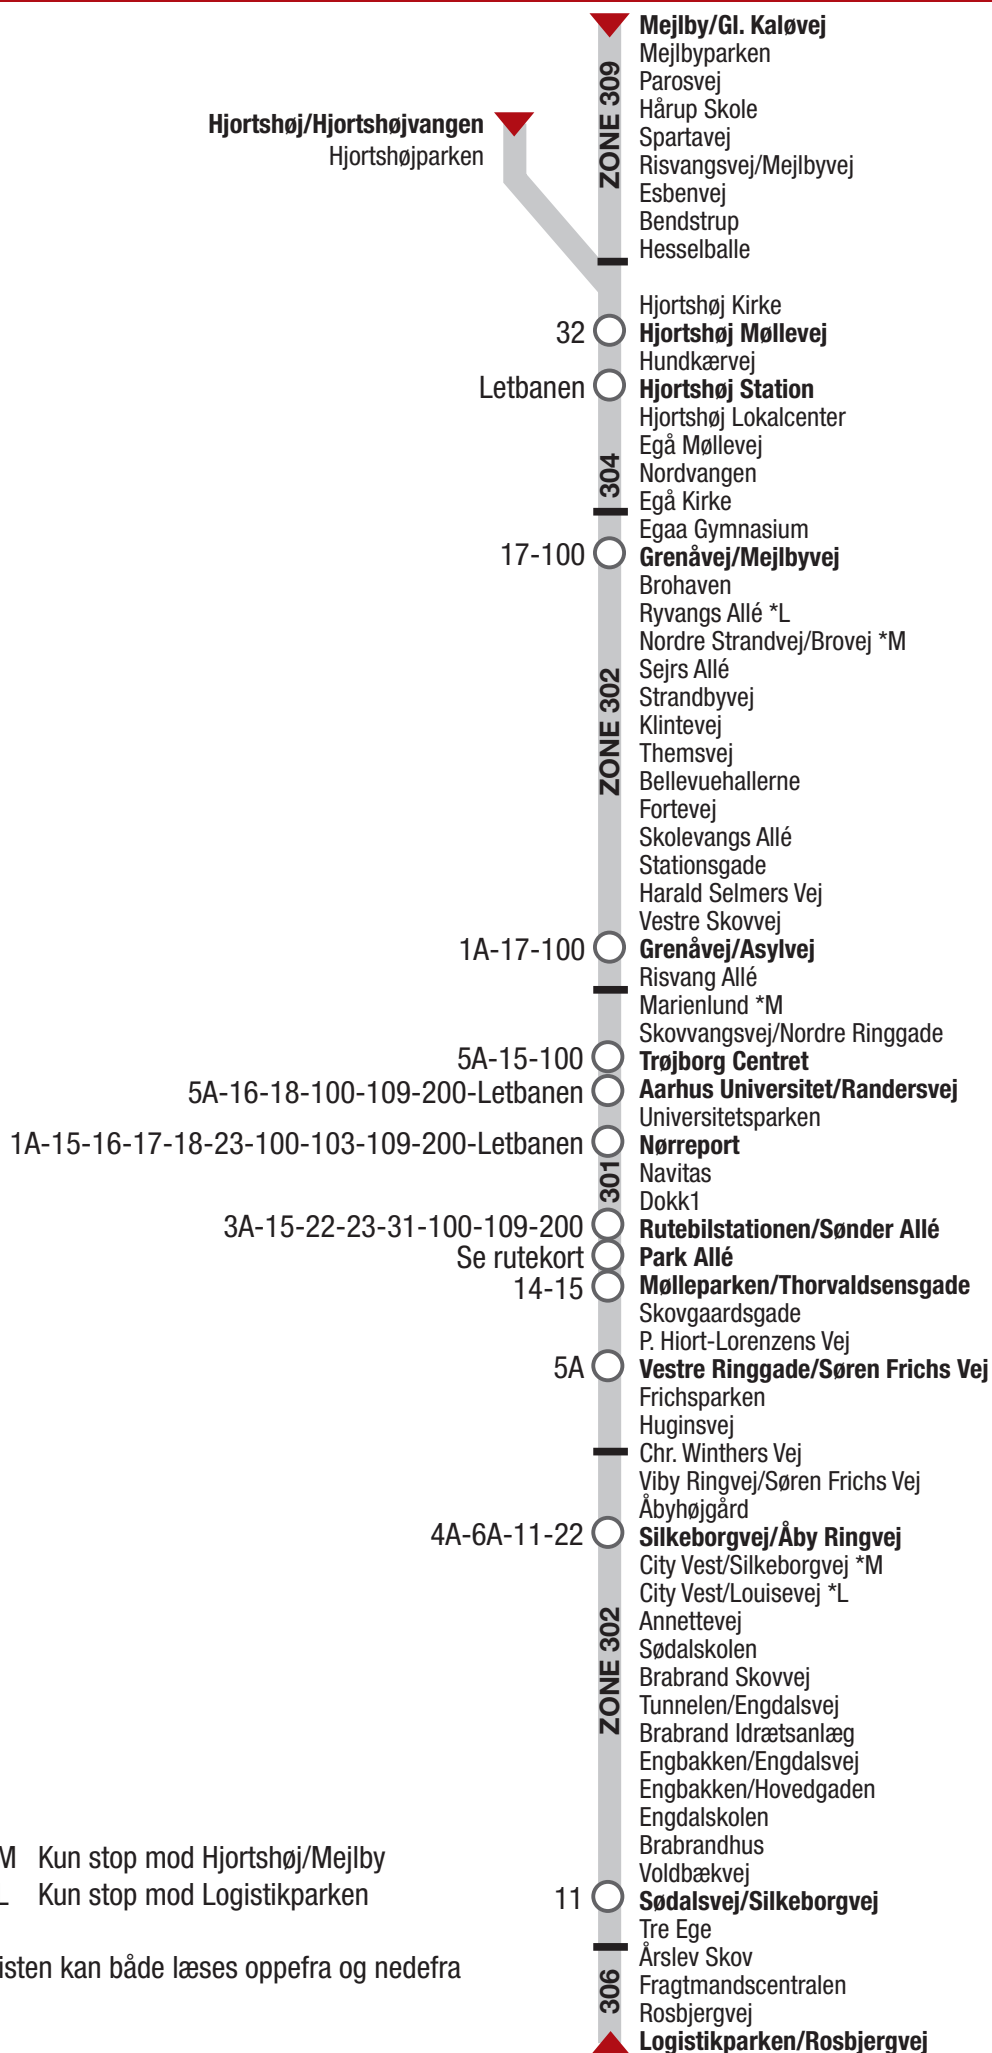

# 12 Mejlby / Hjortshøj - Logistikparken

\*M Kun stop mod Hjortshøj/Mejlby

\*L Kun stop mod Logistikparken

Listen kan både læses oppefra og nedefra