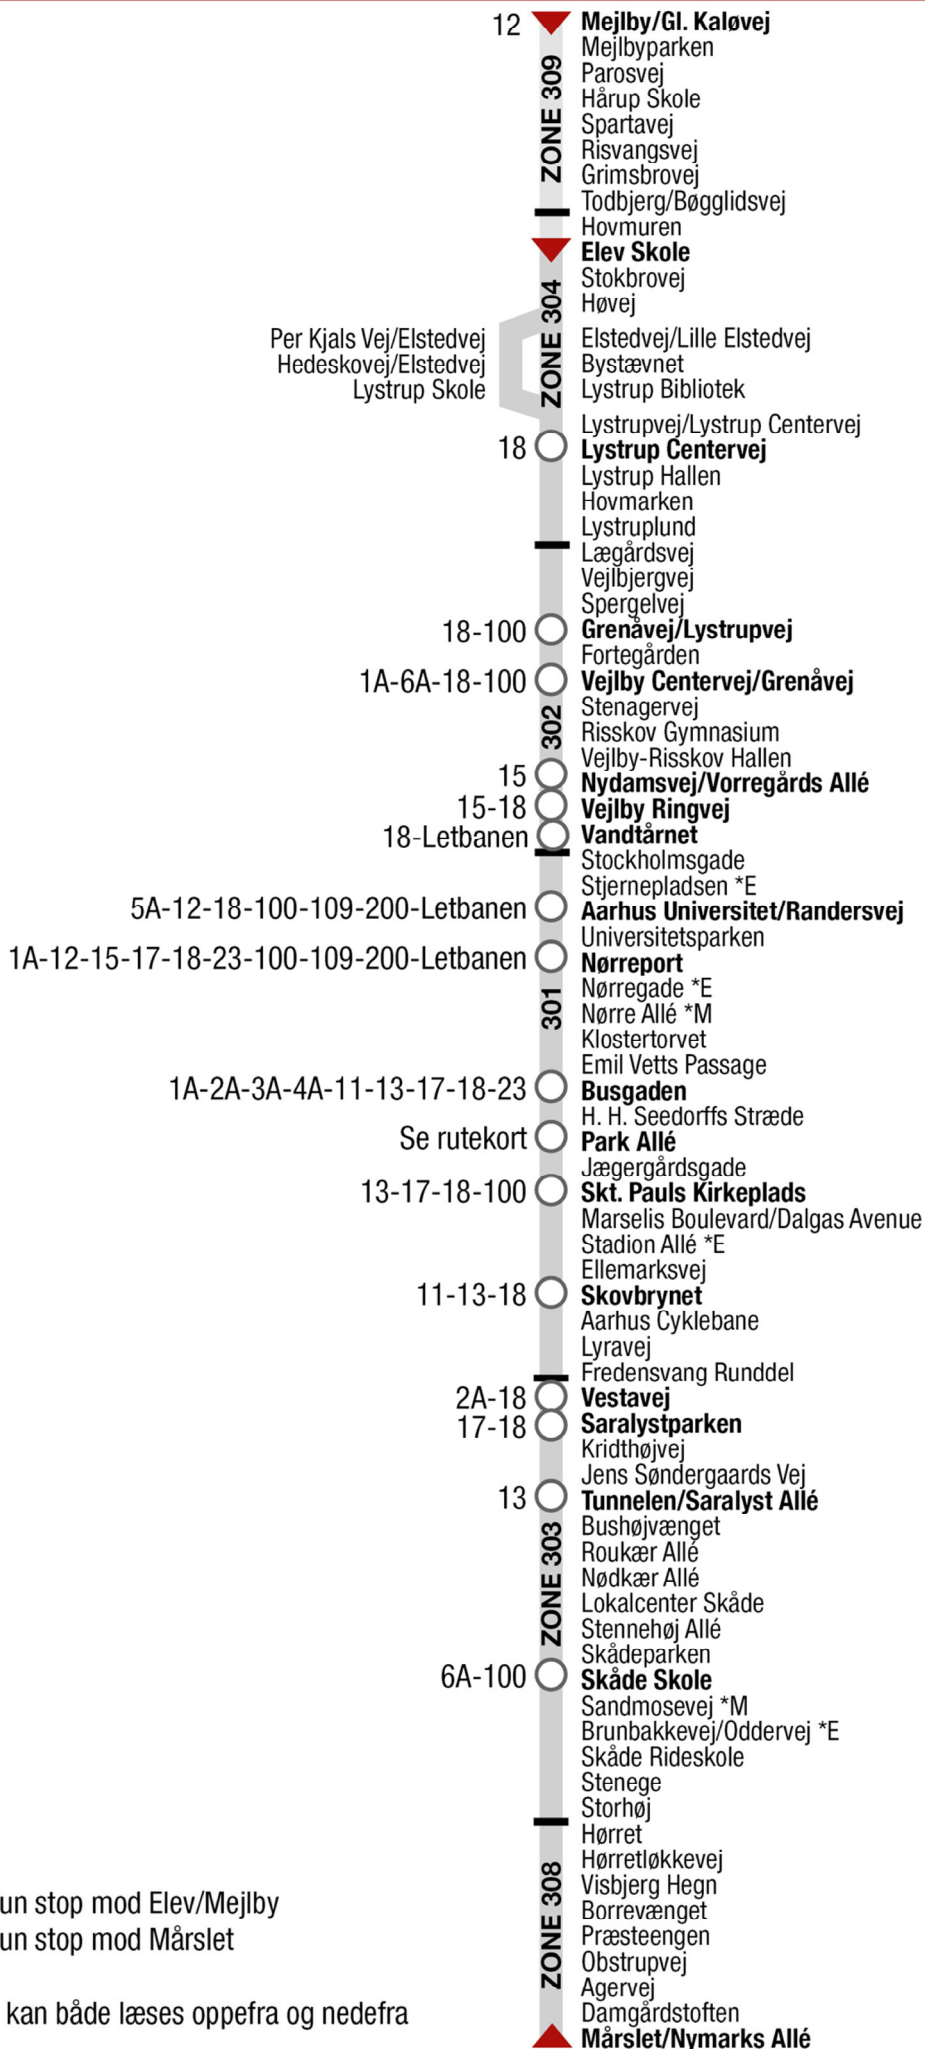

16 Mejlby / Elev - Mårslet

*E Kun stop mod Elev/Mejlby

*M Kun stop mod Mårslet

Listen kan både læses oppefra og nedefra