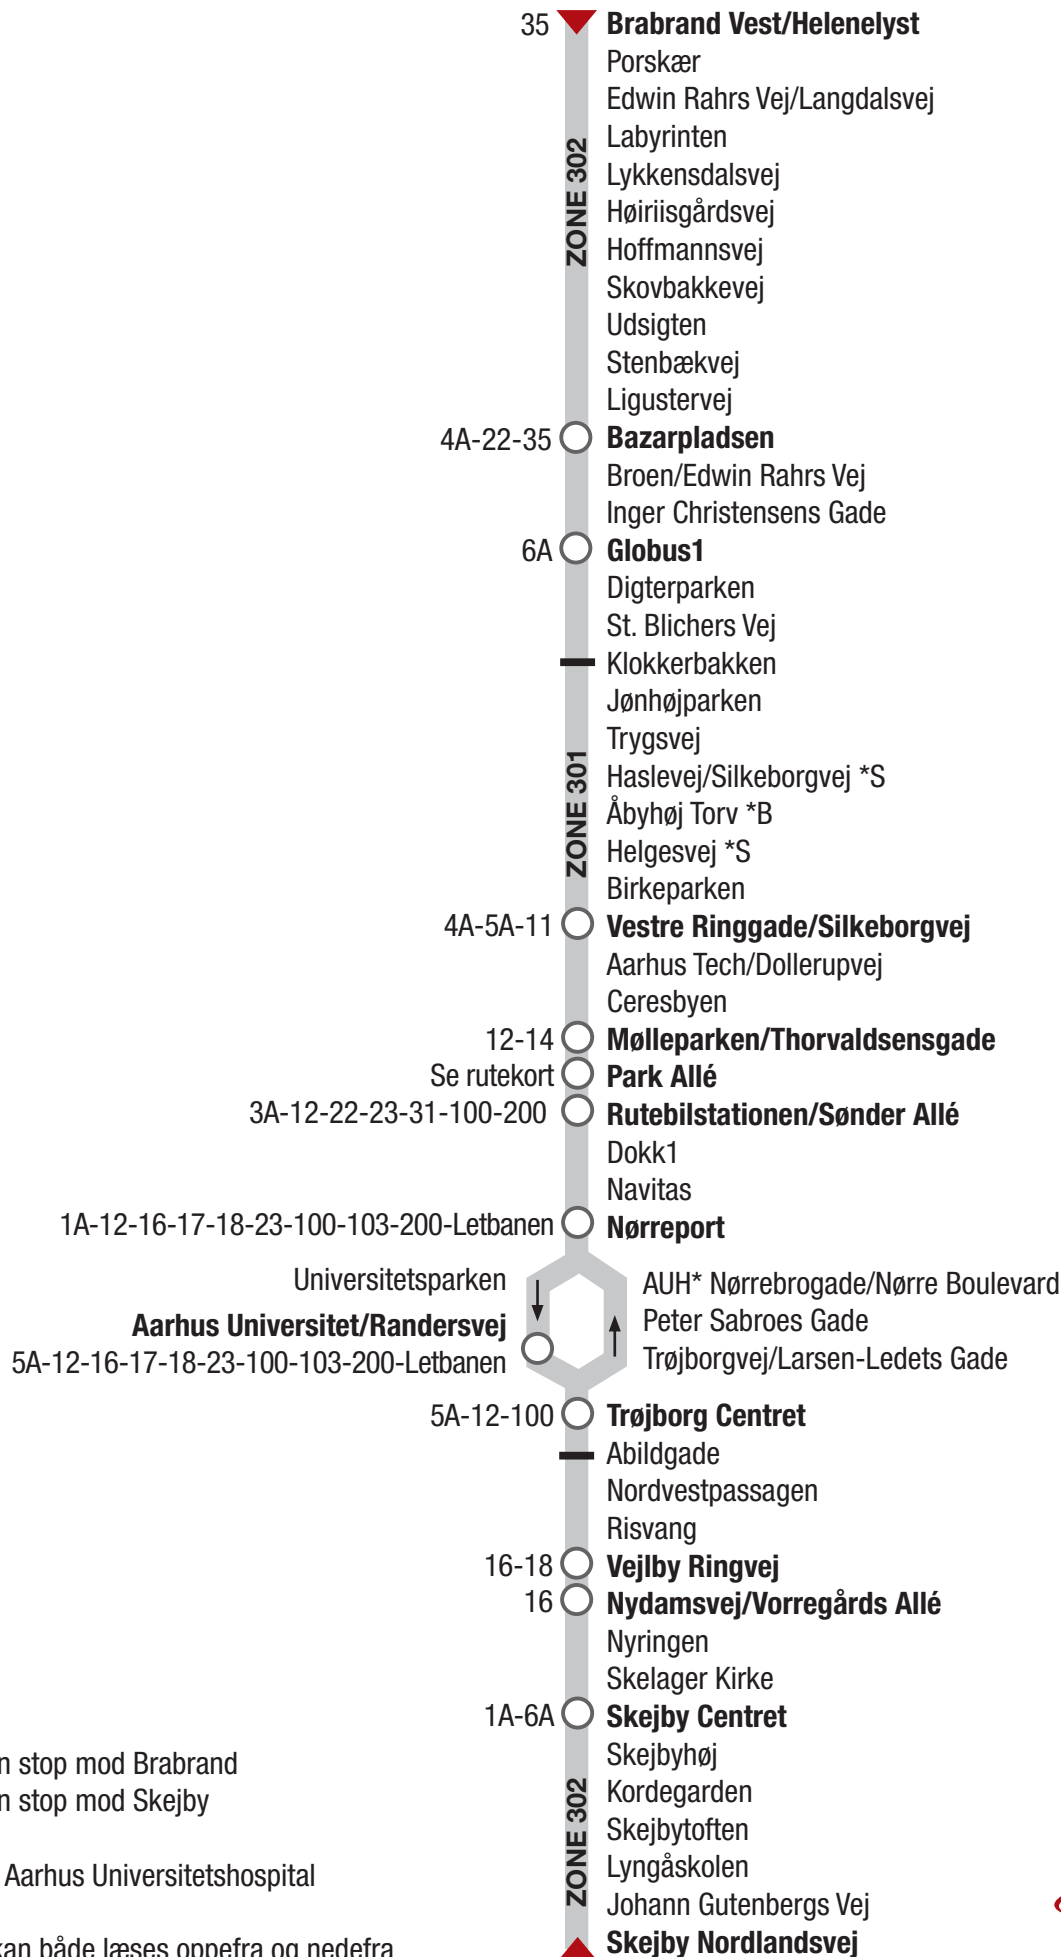

15 Brabrand Vest - Skejby Nordlandsvej

*B Kun stop mod Brabrand

*S Kun stop mod Skejby

*AUH = Aarhus Universitetshospital

Listen kan både læses oppefra og nedefra