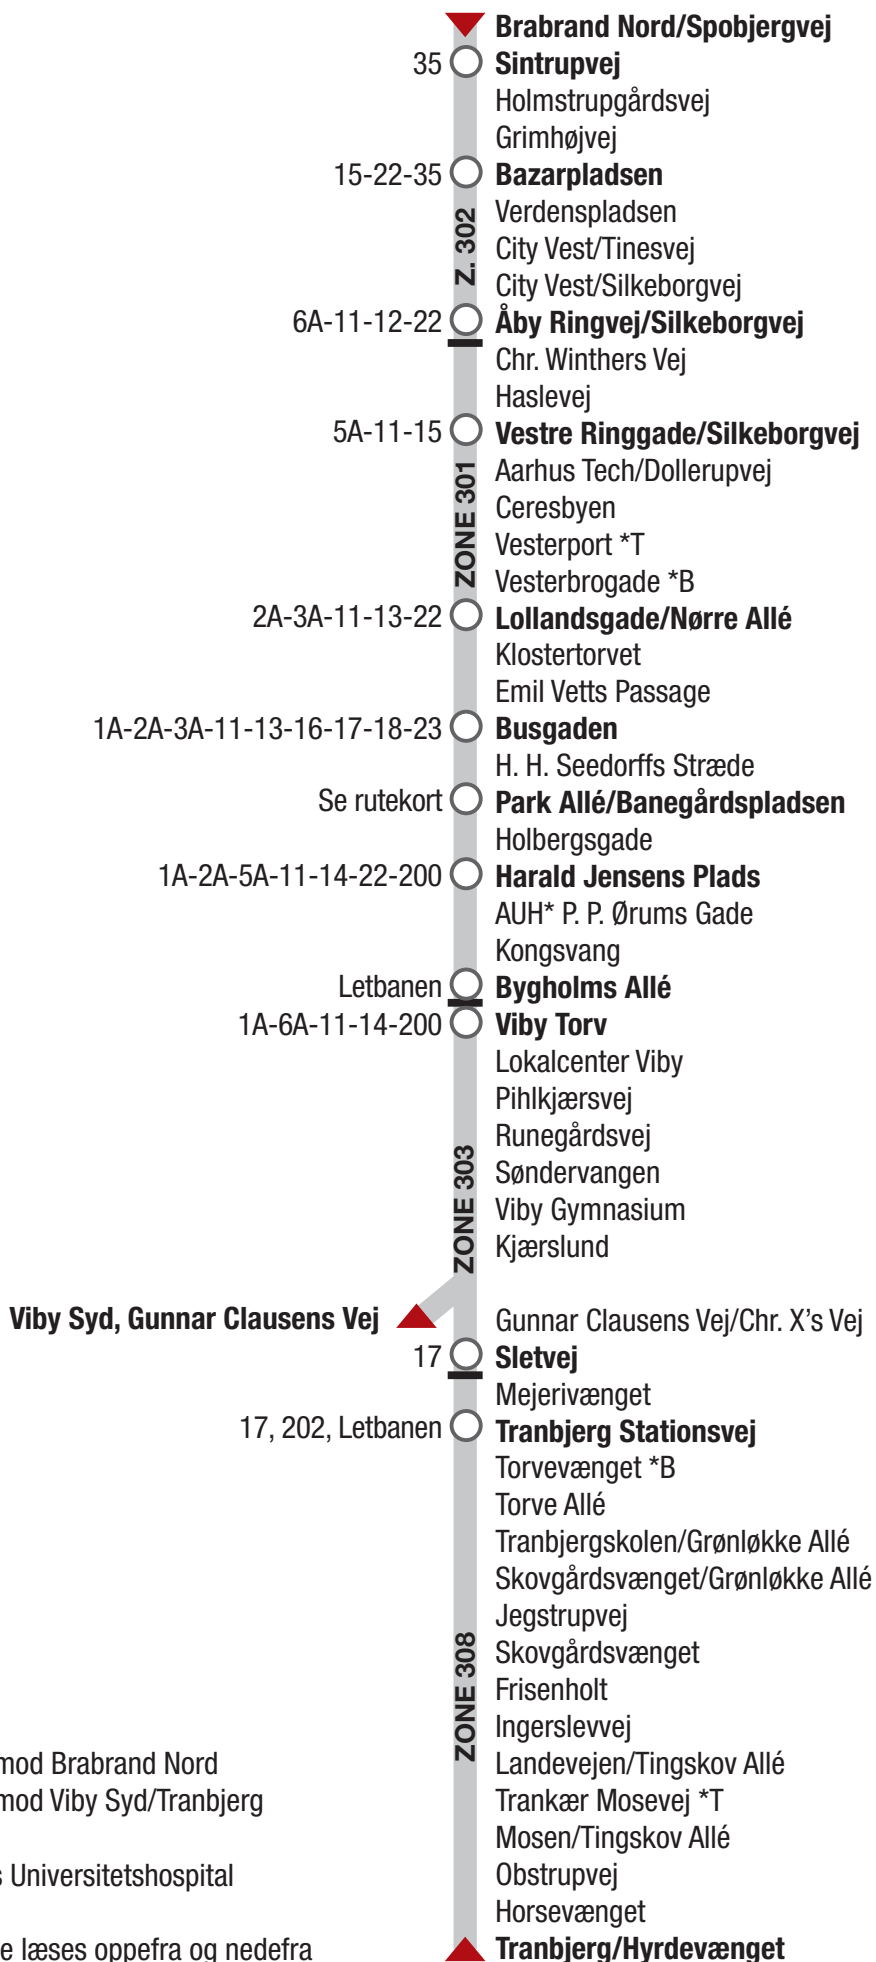

4A Brabrand Nord - Viby Syd / Tranbjerg

*B Kun stop mod Brabrand Nord
*T Kun stop mod Viby Syd/Tranbjerg

*AUH = Aarhus Universitetshospital

Listen kan både læses oppefra og nedefra