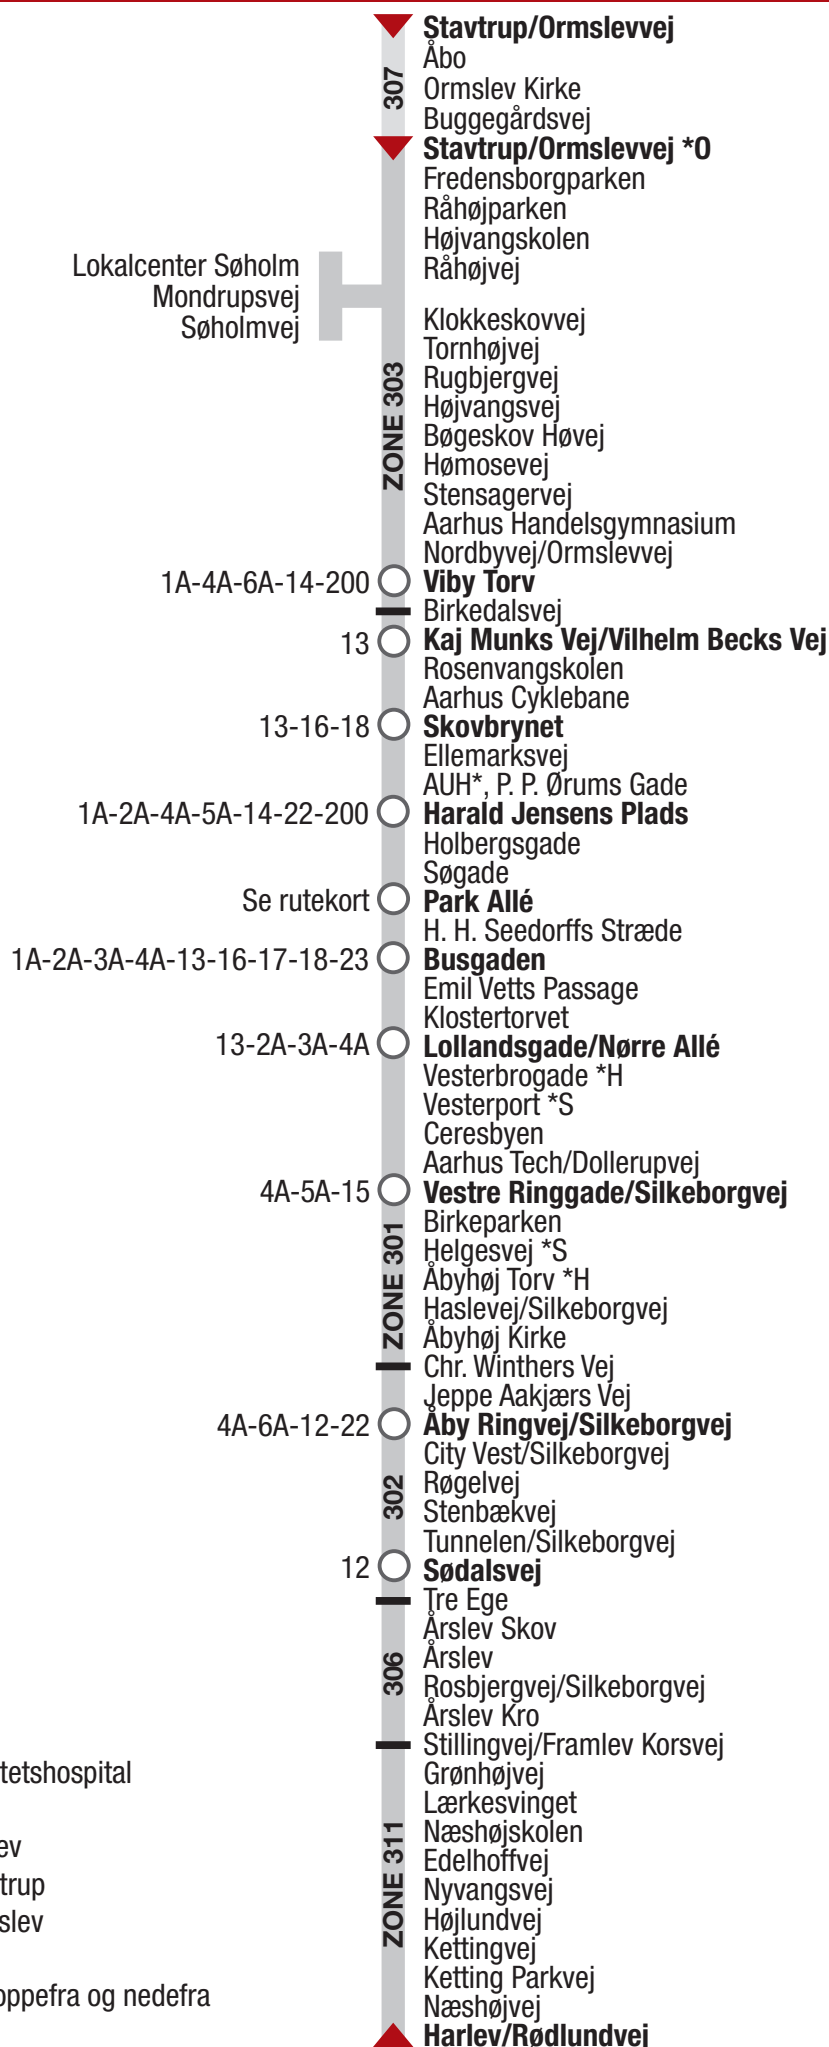

11 (Ormslev-) Stavtrup - Harlev

AUH* = Aarhus Universitetshospital

*H Kun stop mod Harlev

*S Kun stop mod Stavtrup

*O Kun stop mod Ormslev

Listen kan både læses oppefra og nedefra