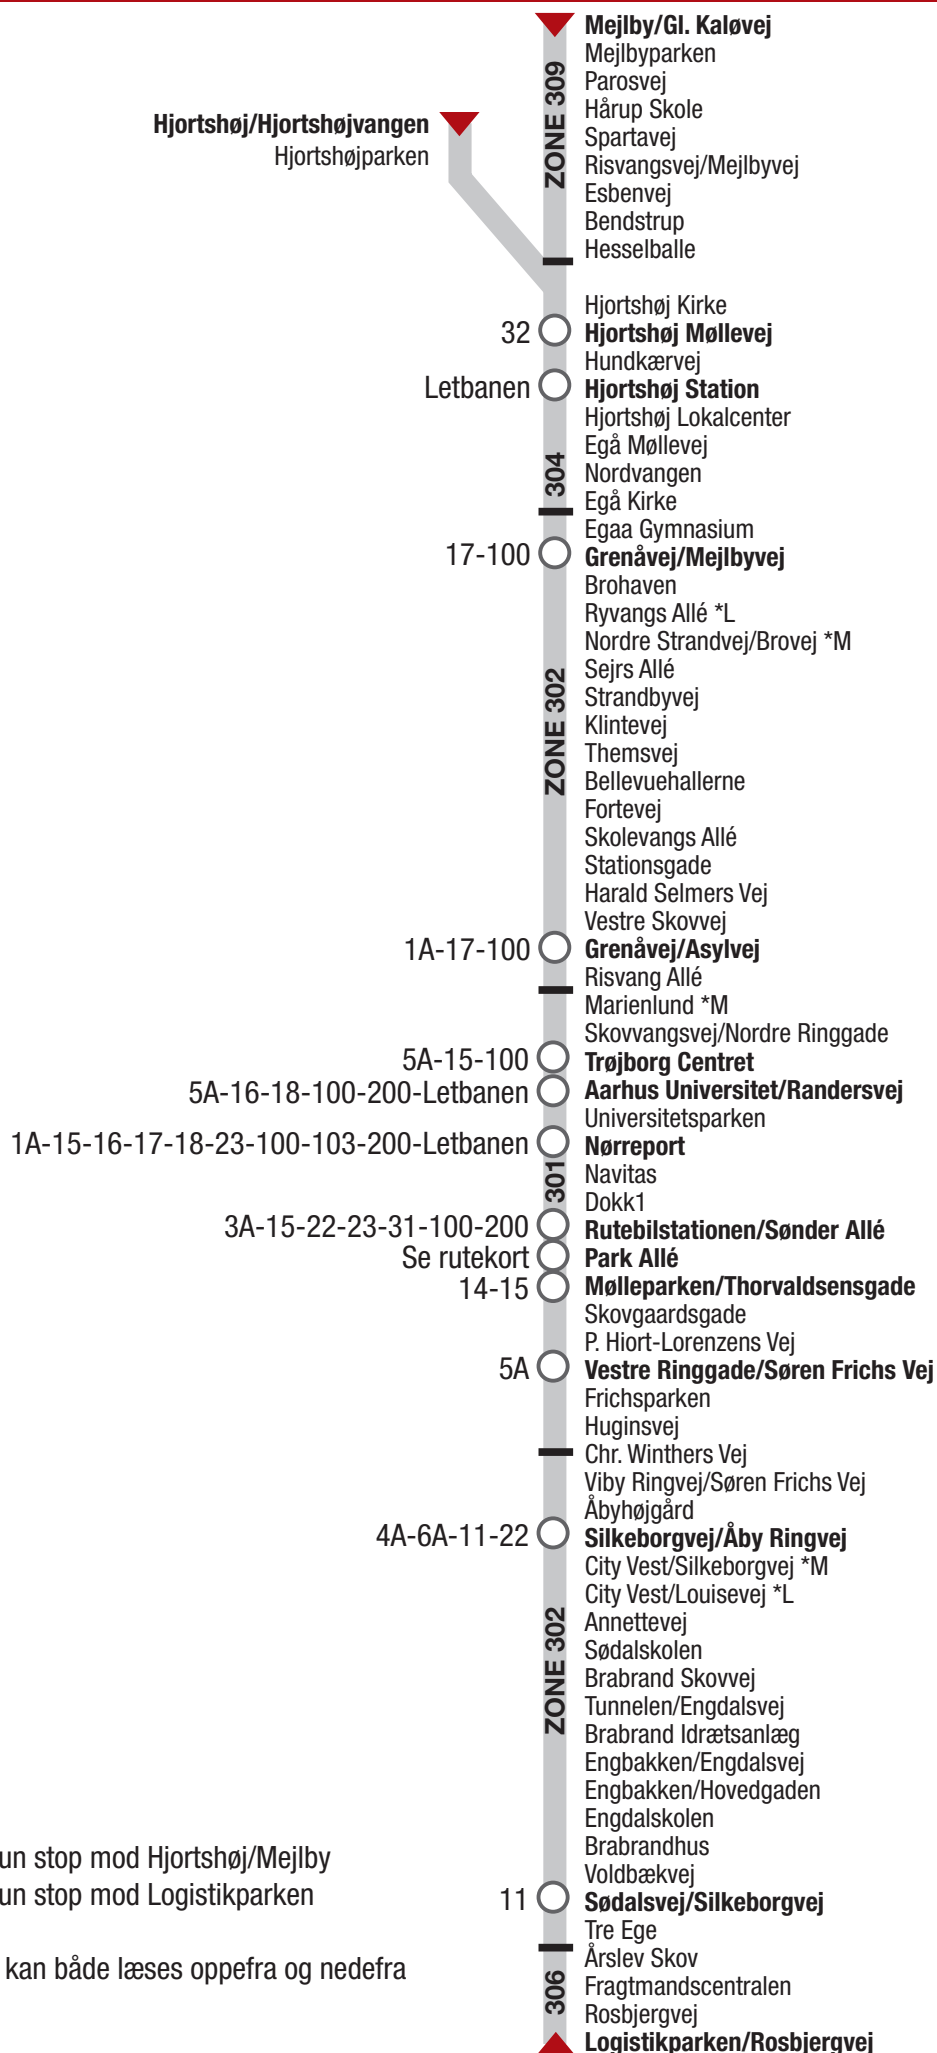

# 12 Mejlby / Hjortshøj - Logistikparken

\*M Kun stop mod Hjortshøj/Mejlby

\*L Kun stop mod Logistikparken

Listen kan både læses oppefra og nedefra