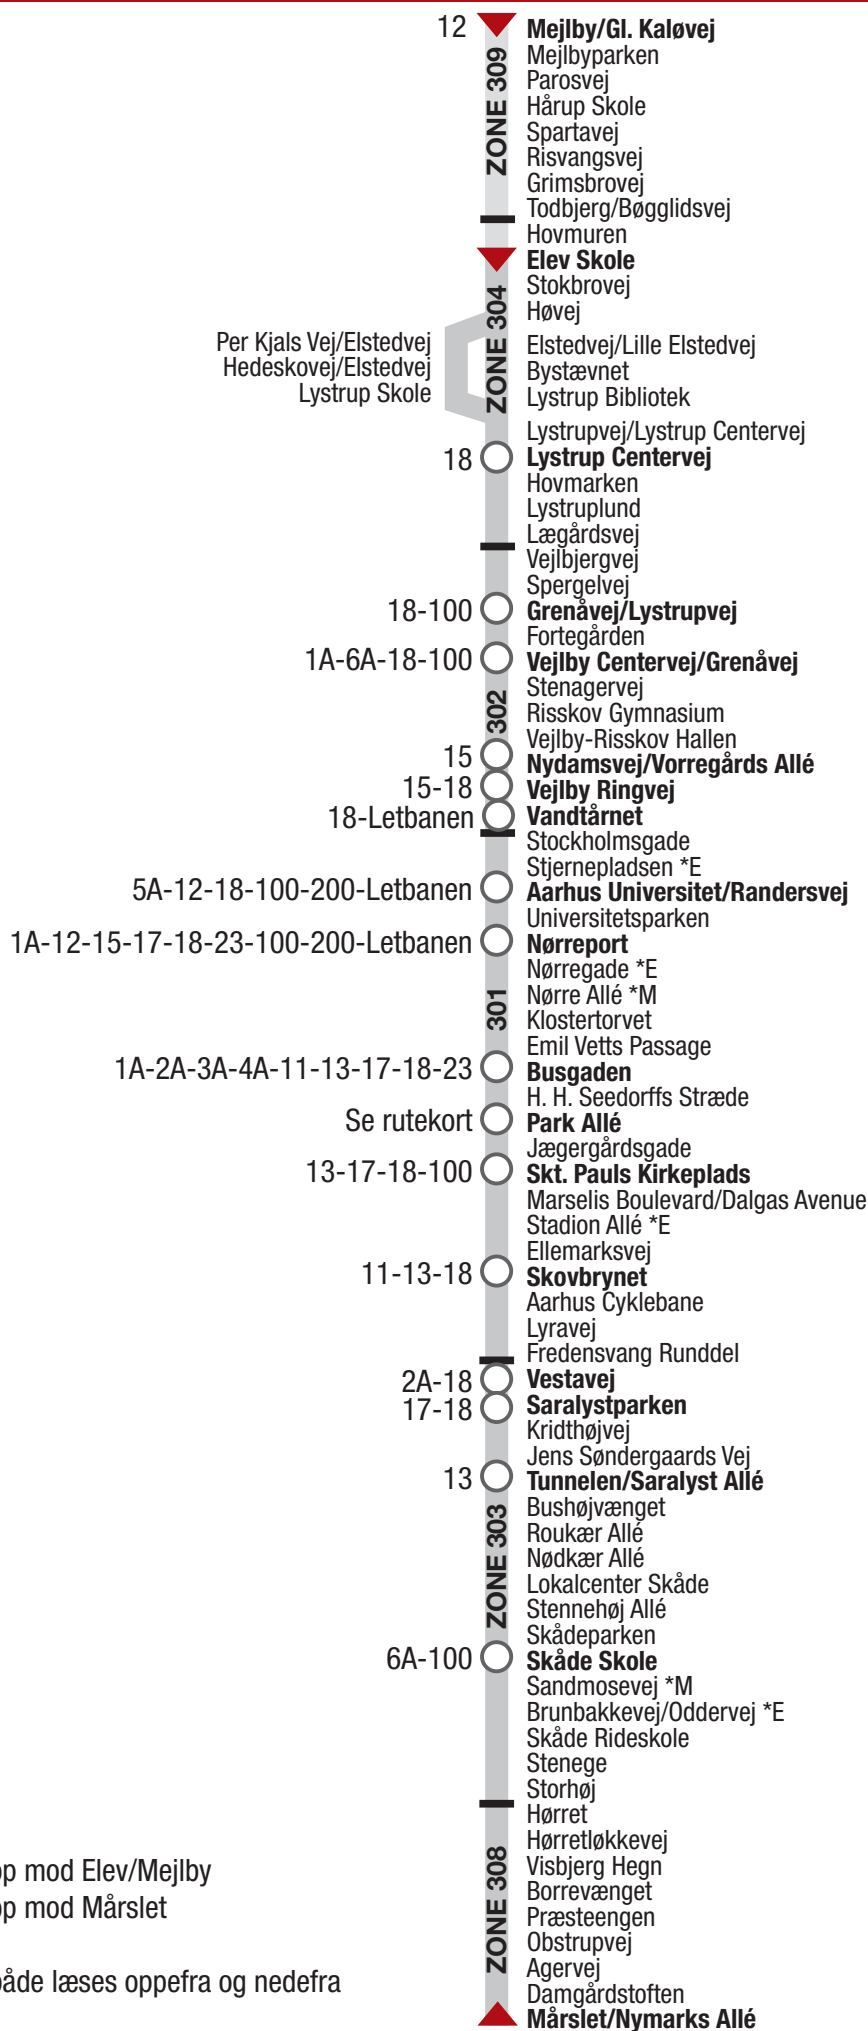

16 Mejlby / Elev - Mårslet

*E Kun stop mod Elev/Mejlby

*M Kun stop mod Mårslet

Listen kan både læses oppefra og nedefra